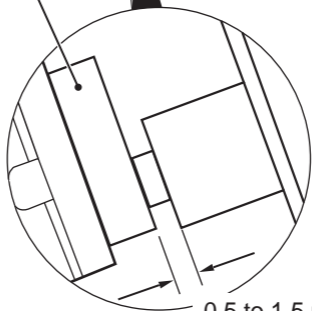

Pedal stopper

0.5 to 1.5 mm