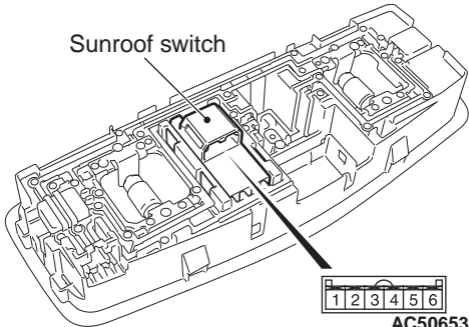

Sunroof switch

AC506531AB