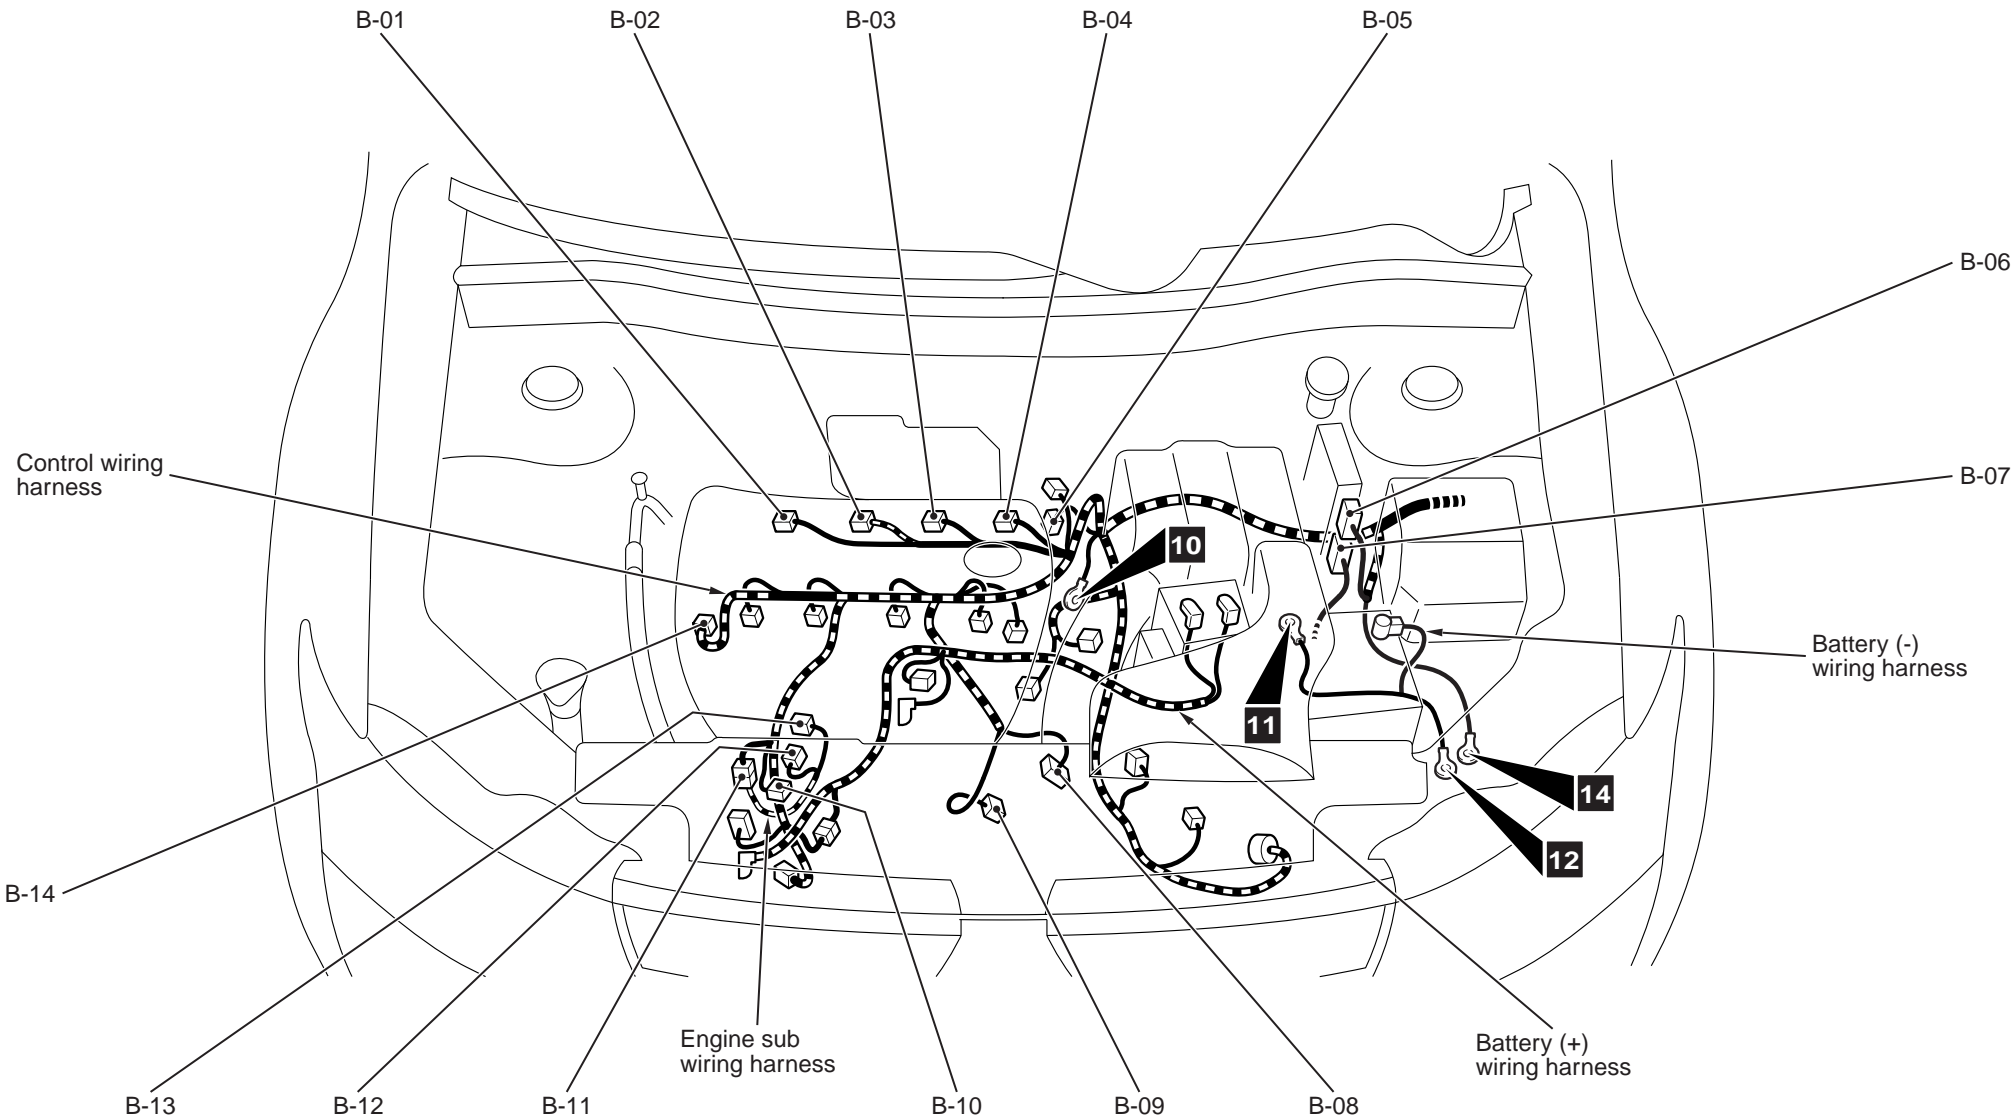

Connector symbol

B -01 thru -14

Connector colour code
B : Black
BR : Brown
G : Green
GR : Grey
L : Blue
None : Milk white
O : Orange
R : Red
V : Violet
Y : Yellow