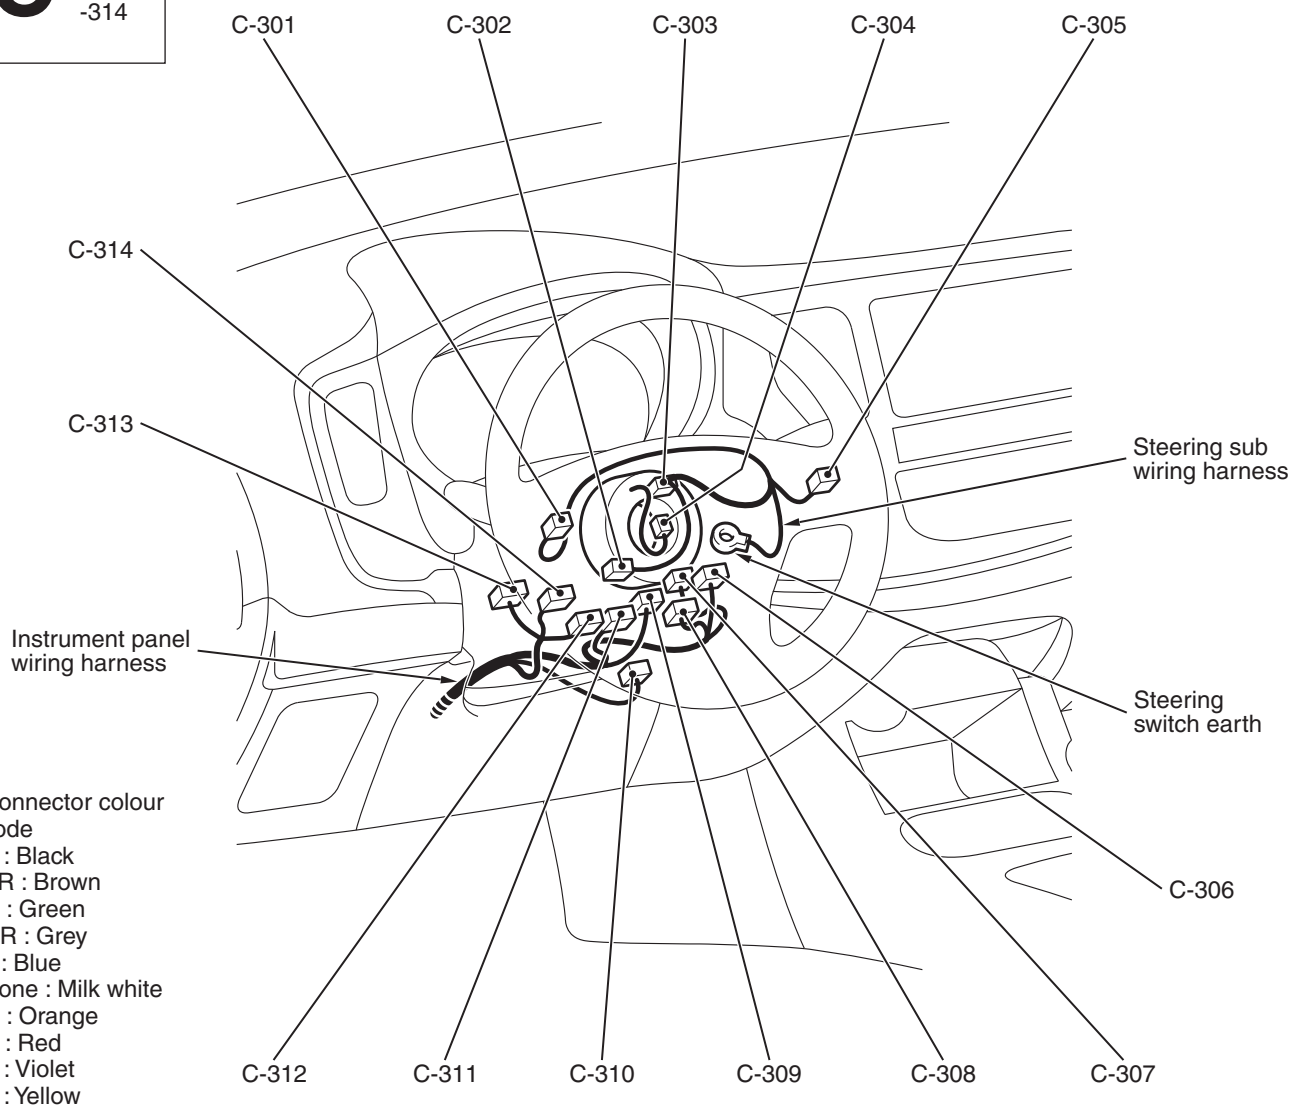

Connector  
symbol

C -301  
thru  
-314

Steering column

Connector colour  
code

- B : Black
- BR : Brown
- G : Green
- GR : Grey
- L : Blue
- None : Milk white
- O : Orange
- R : Red
- V : Violet
- Y : Yellow