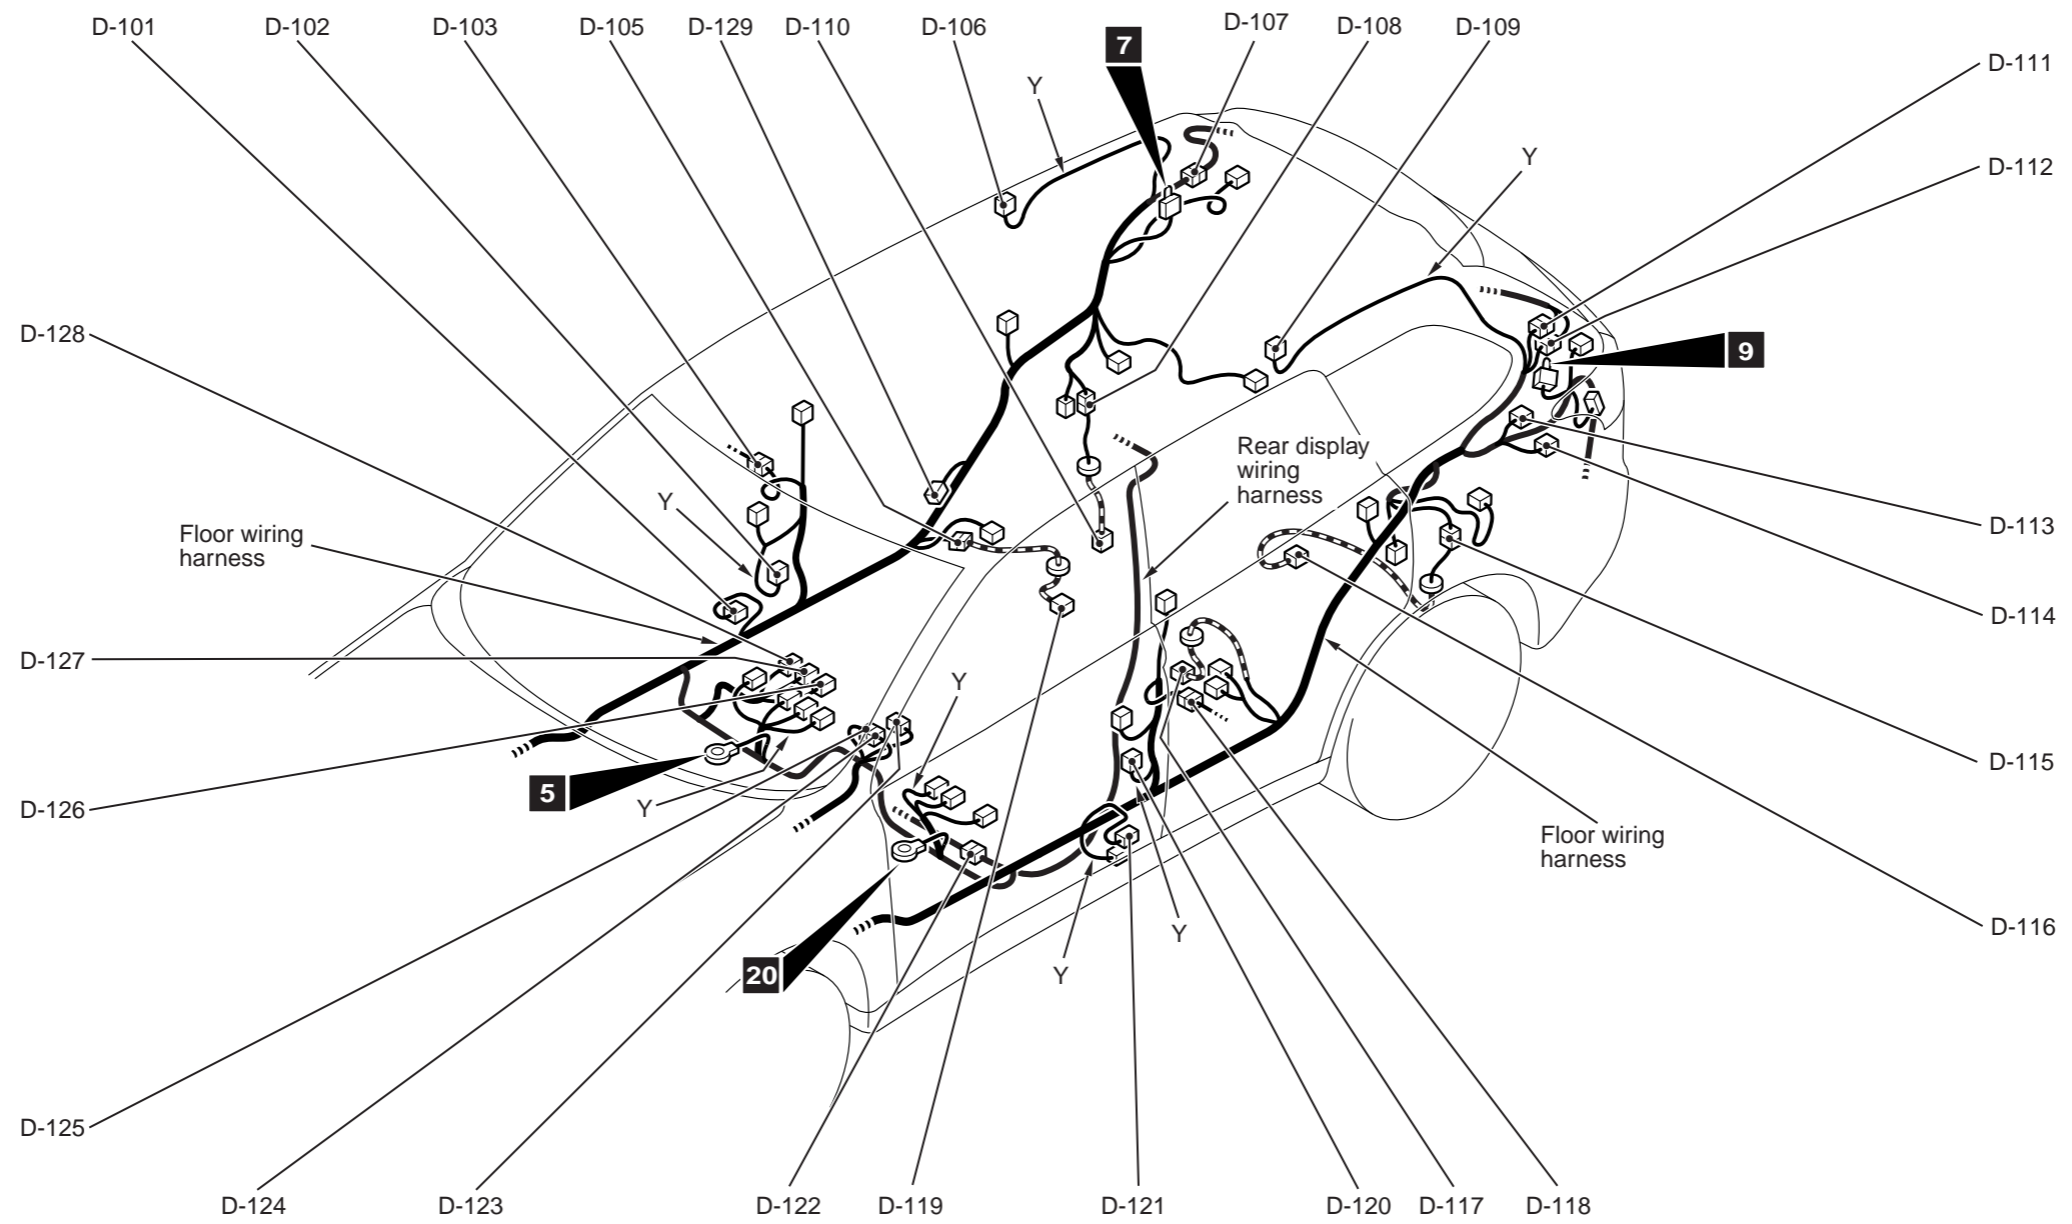

Connector symbol

D -101 thru -129

Connector colour code

- B : Black
- BR : Brown
- G : Green
- GR : Grey
- L : Blue
- None : Milk white
- O : Orange
- R : Red
- V : Violet
- Y : Yellow