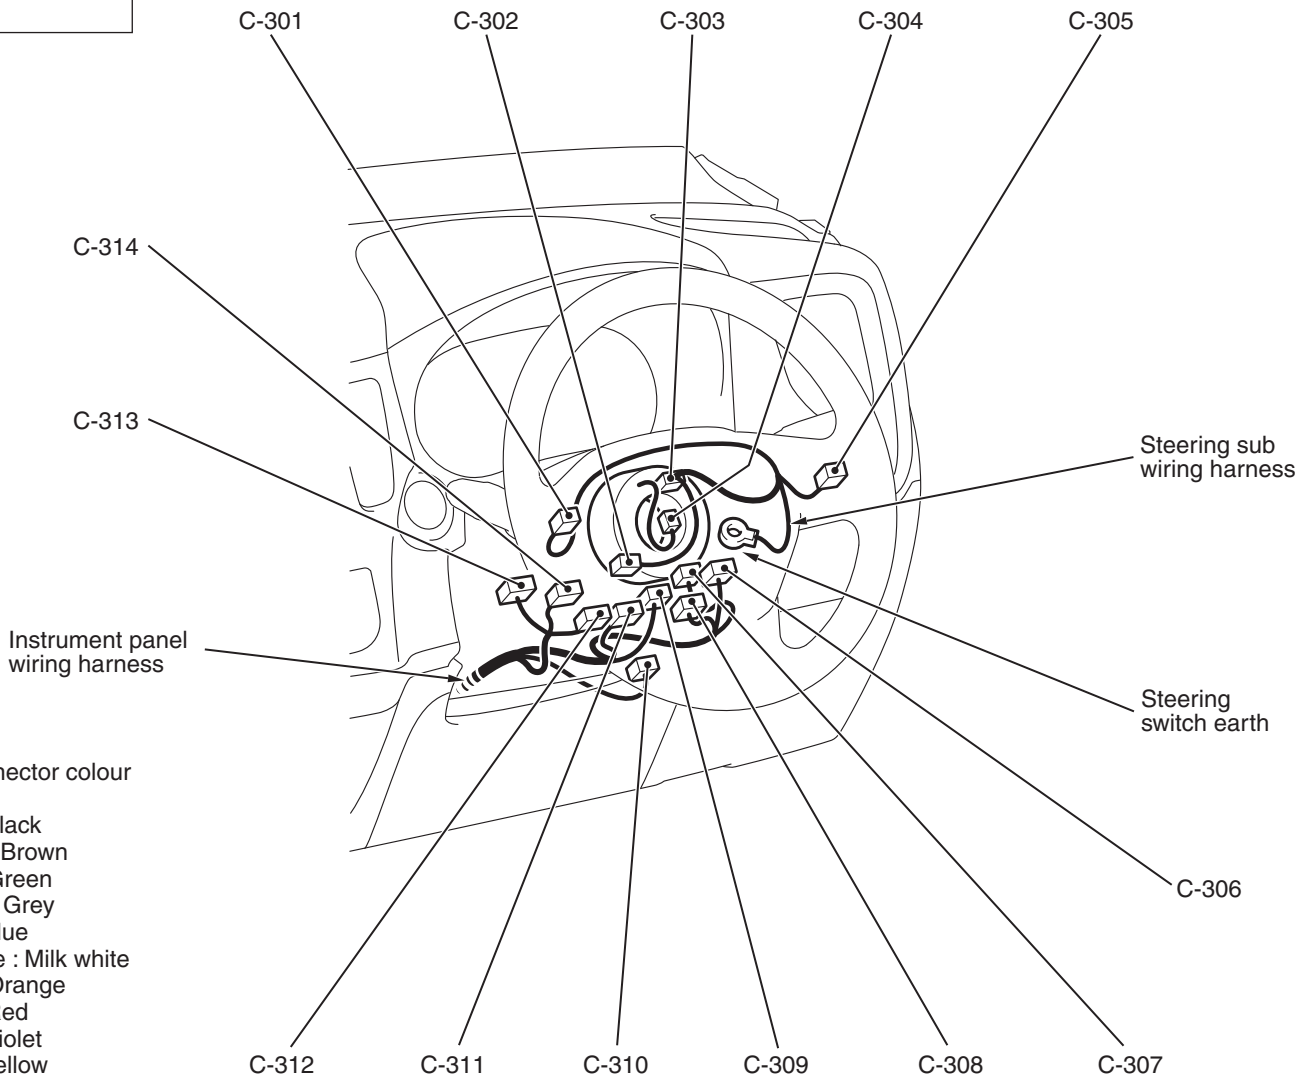

Connector  
symbol

C

-301  
thru  
-314

Steering column

Connector colour  
code

B : Black  
BR : Brown  
G : Green  
GR : Grey  
L : Blue  
None : Milk white  
O : Orange  
R : Red  
V : Violet  
Y : Yellow