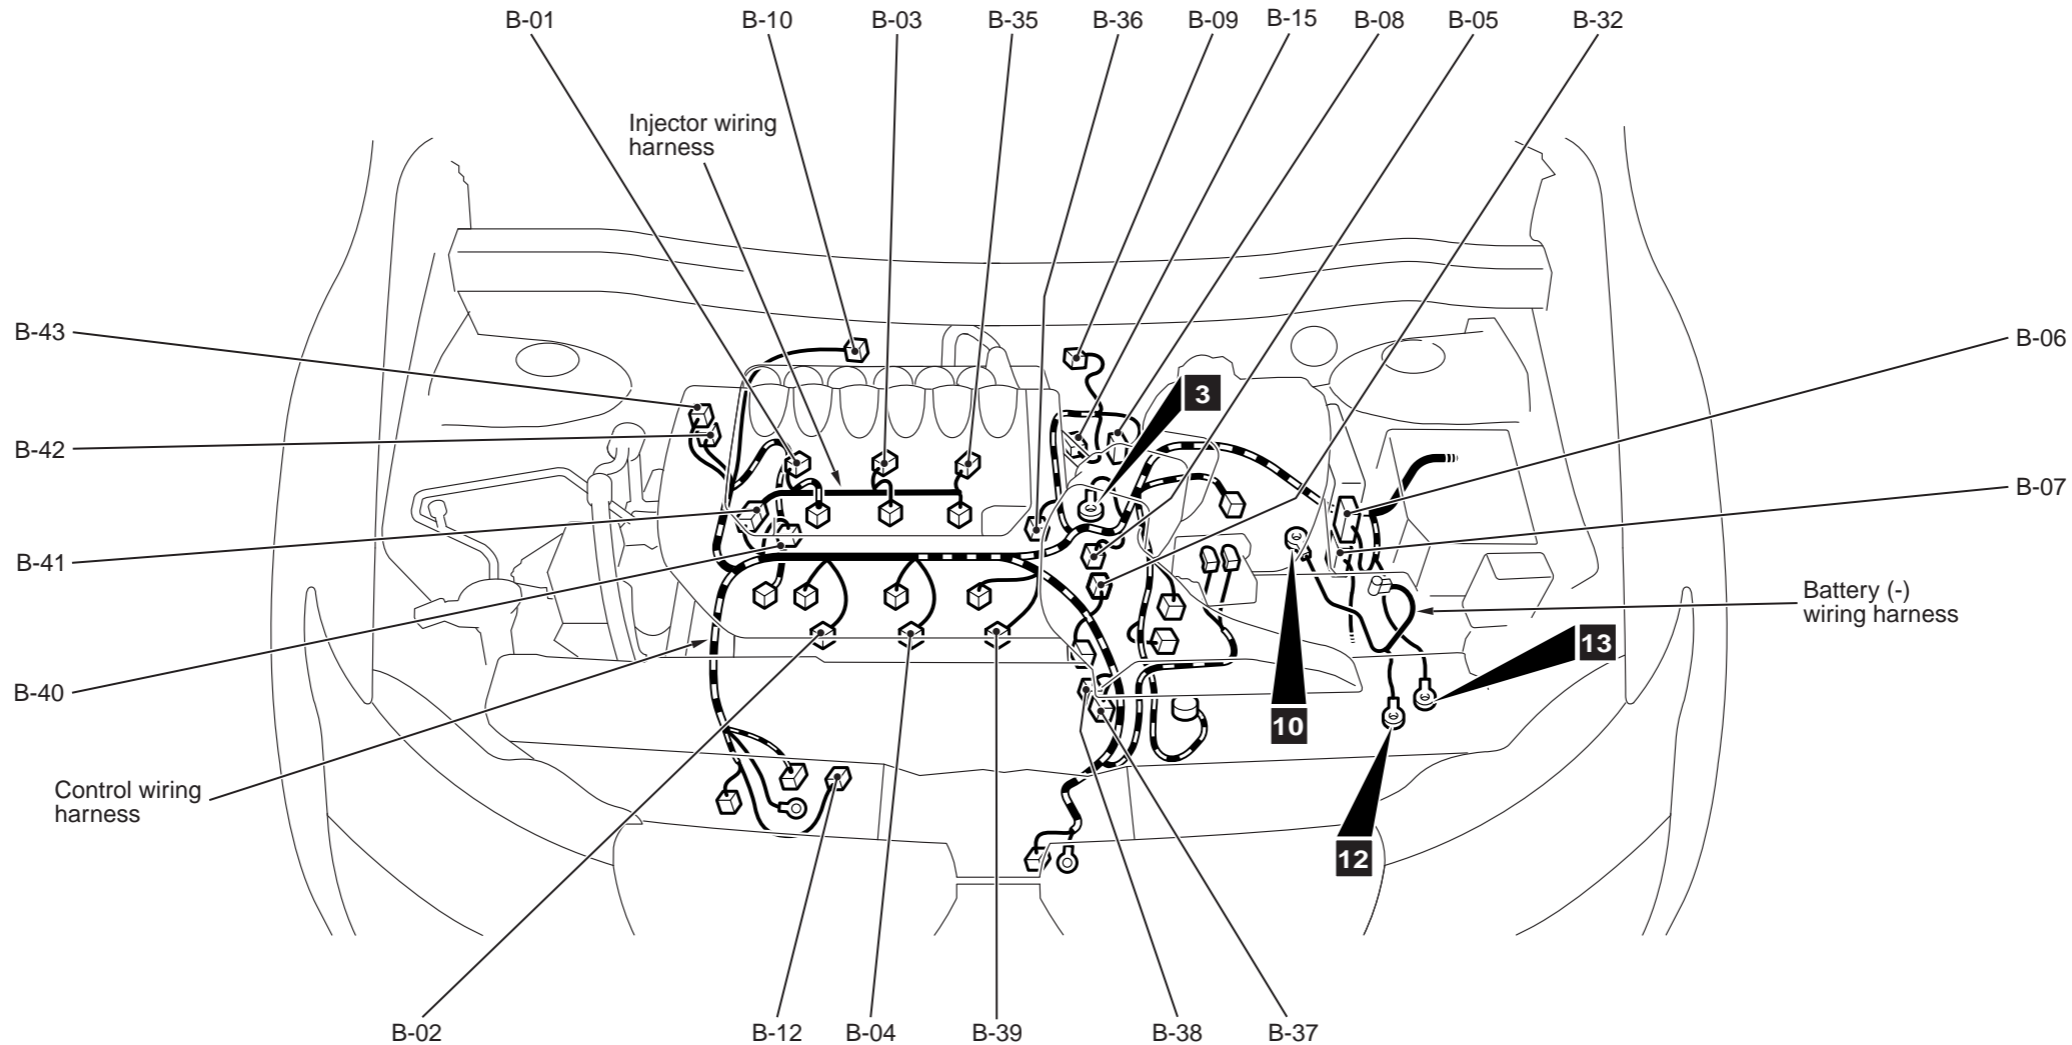

Connector symbol

B -01
thru
-43

Connector colour code

- B : Black
- BR : Brown
- G : Green
- GR : Grey
- L : Blue
- None : Milk white
- O : Orange
- R : Red
- V : Violet
- Y : Yellow