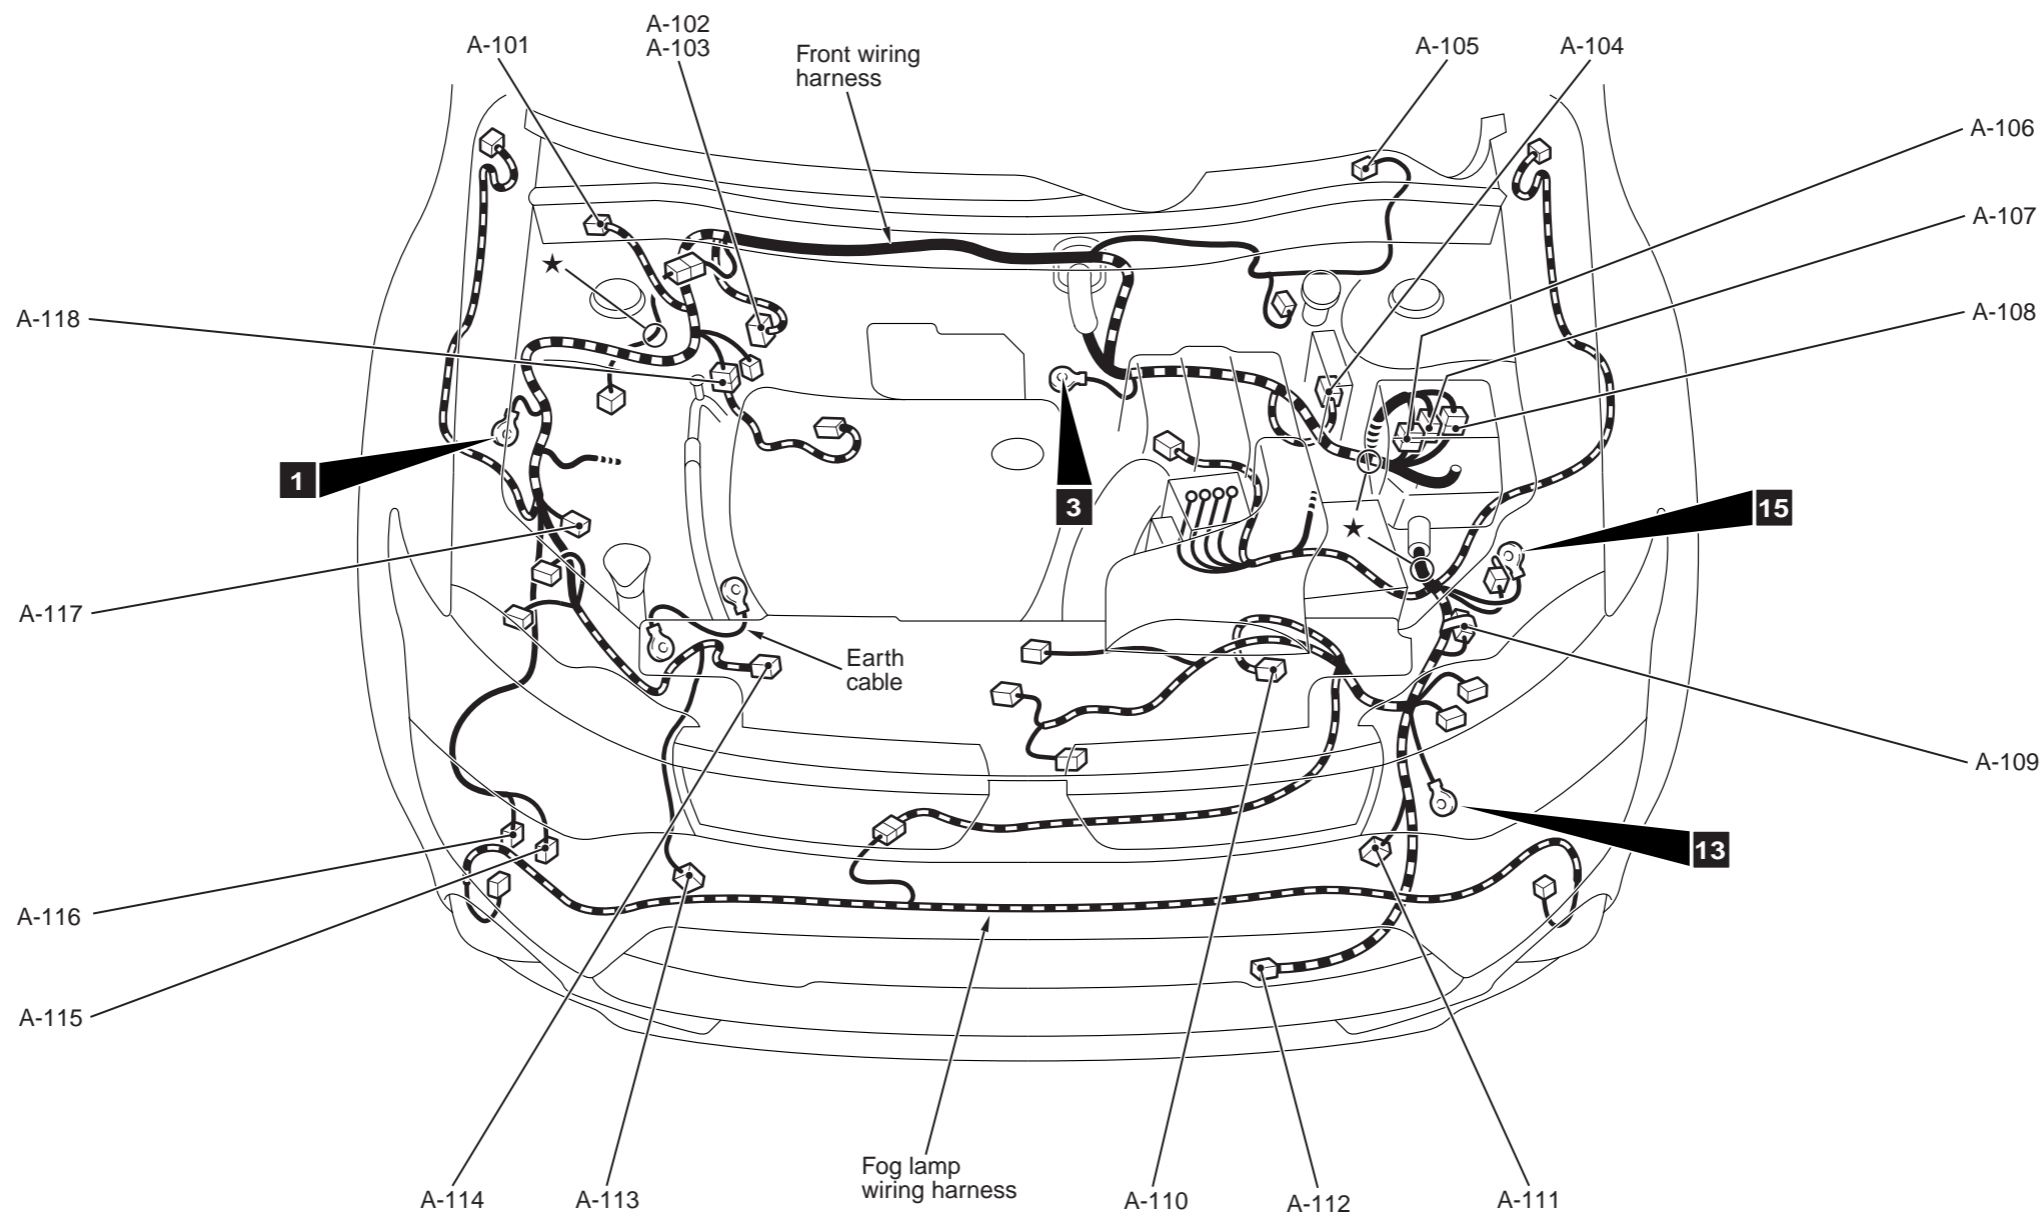

Connector symbol

A -101 thru -118

Connector colour code
B : Black
BR : Brown
G : Green
GR : Grey
L : Blue
None : Milk white
O : Orange
R : Red
V : Violet
Y : Yellow