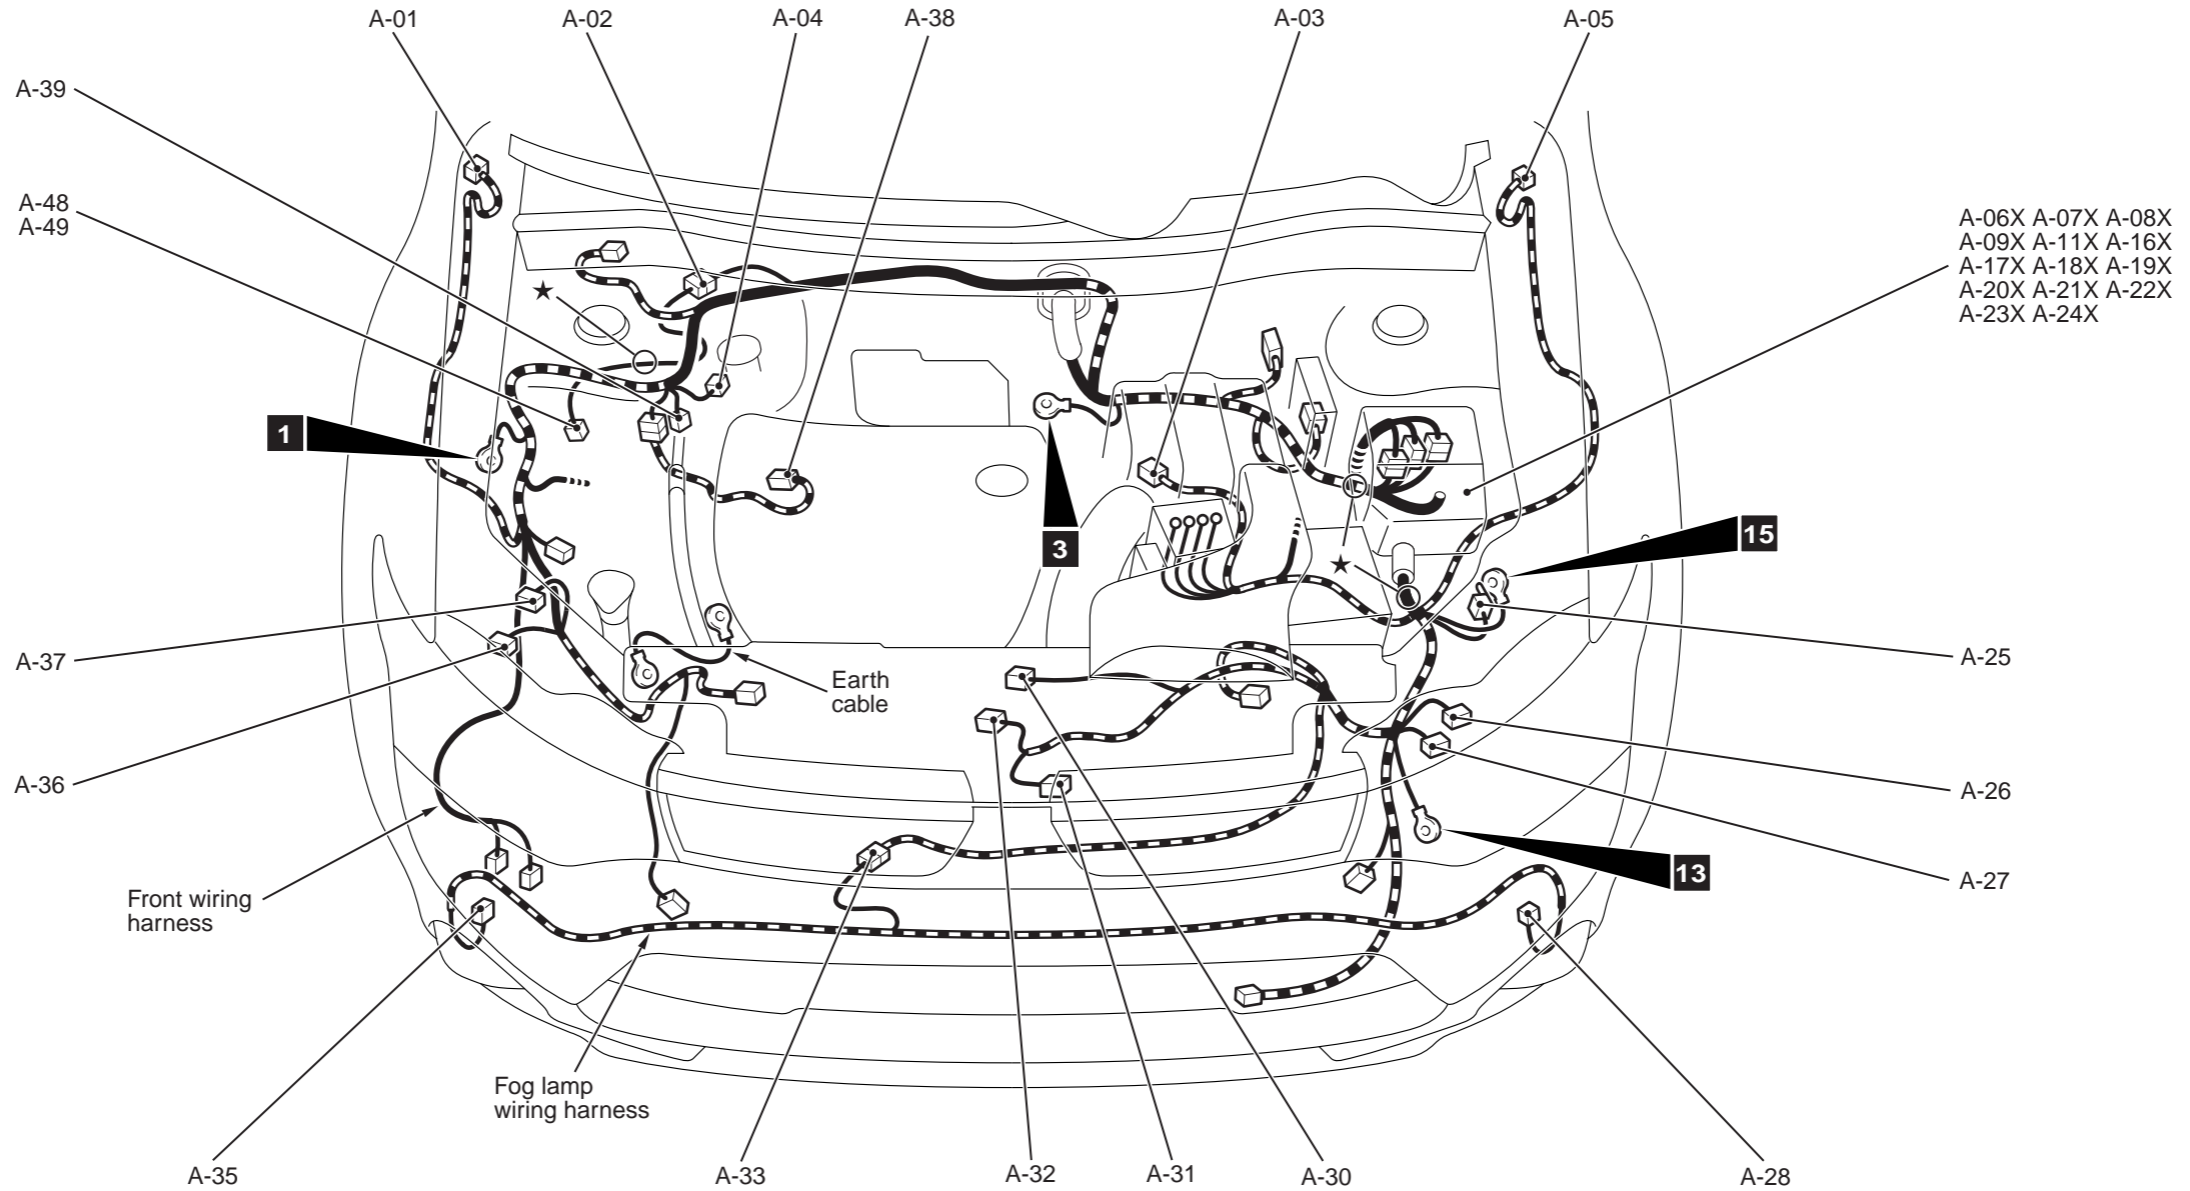

Connector symbol

**A** -01 thru -49

Connector colour code  
 B : Black  
 BR : Brown  
 G : Green  
 GR : Grey  
 L : Blue  
 None : Milk white  
 O : Orange  
 R : Red  
 V : Violet  
 Y : Yellow