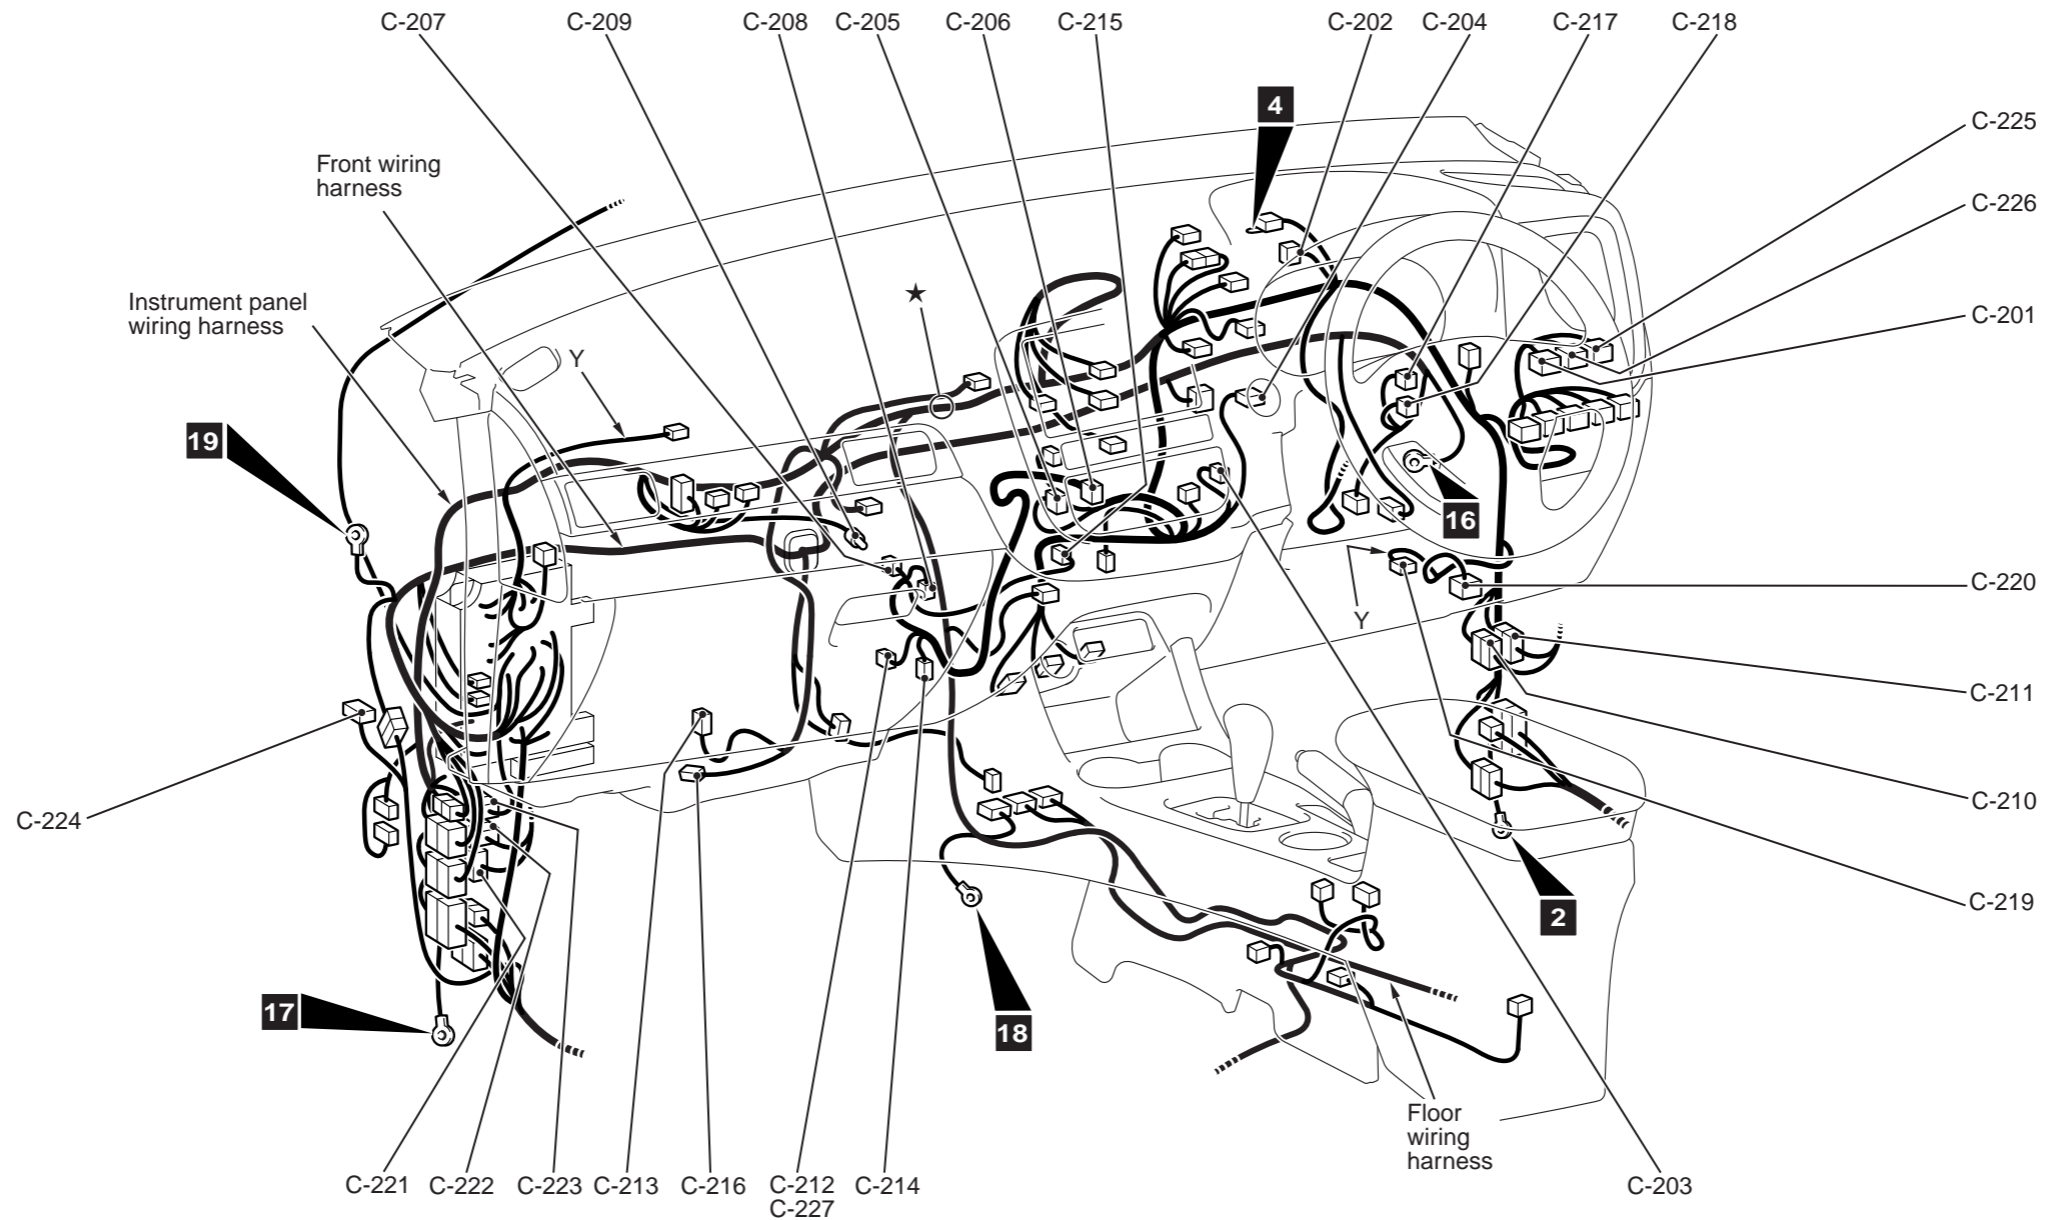

Connector symbol

**C** -201 thru -227

Connector colour code  
 B : Black  
 BR : Brown  
 G : Green  
 GR : Grey  
 L : Blue  
 None : Milk white  
 O : Orange  
 R : Red  
 V : Violet  
 Y : Yellow