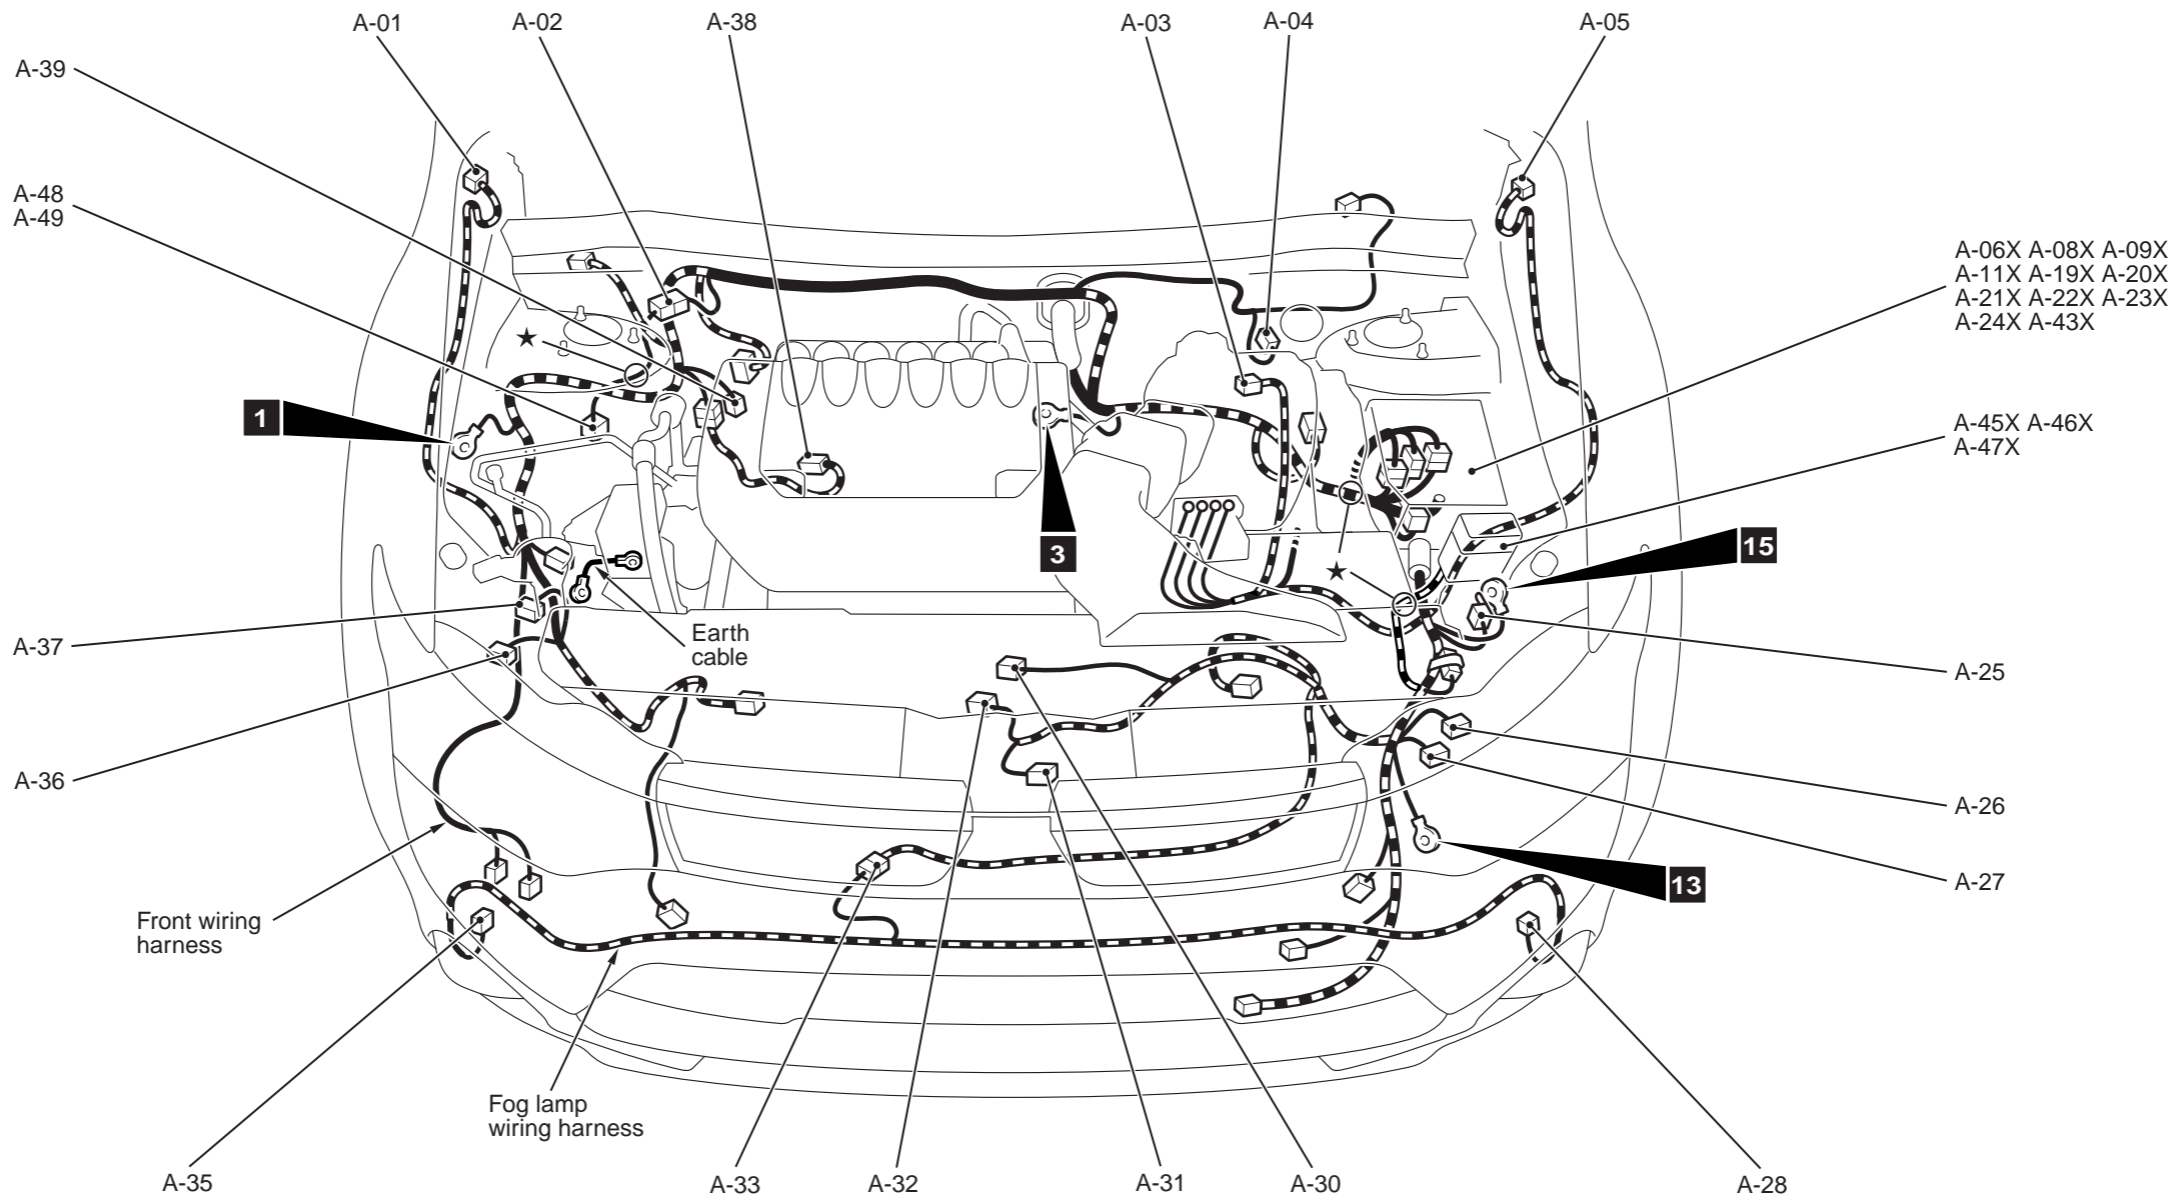

Connector symbol

**A** -01 thru -49

Connector colour code  
B : Black  
BR : Brown  
G : Green  
GR : Grey  
L : Blue  
None : Milk white  
O : Orange  
R : Red  
V : Violet  
Y : Yellow