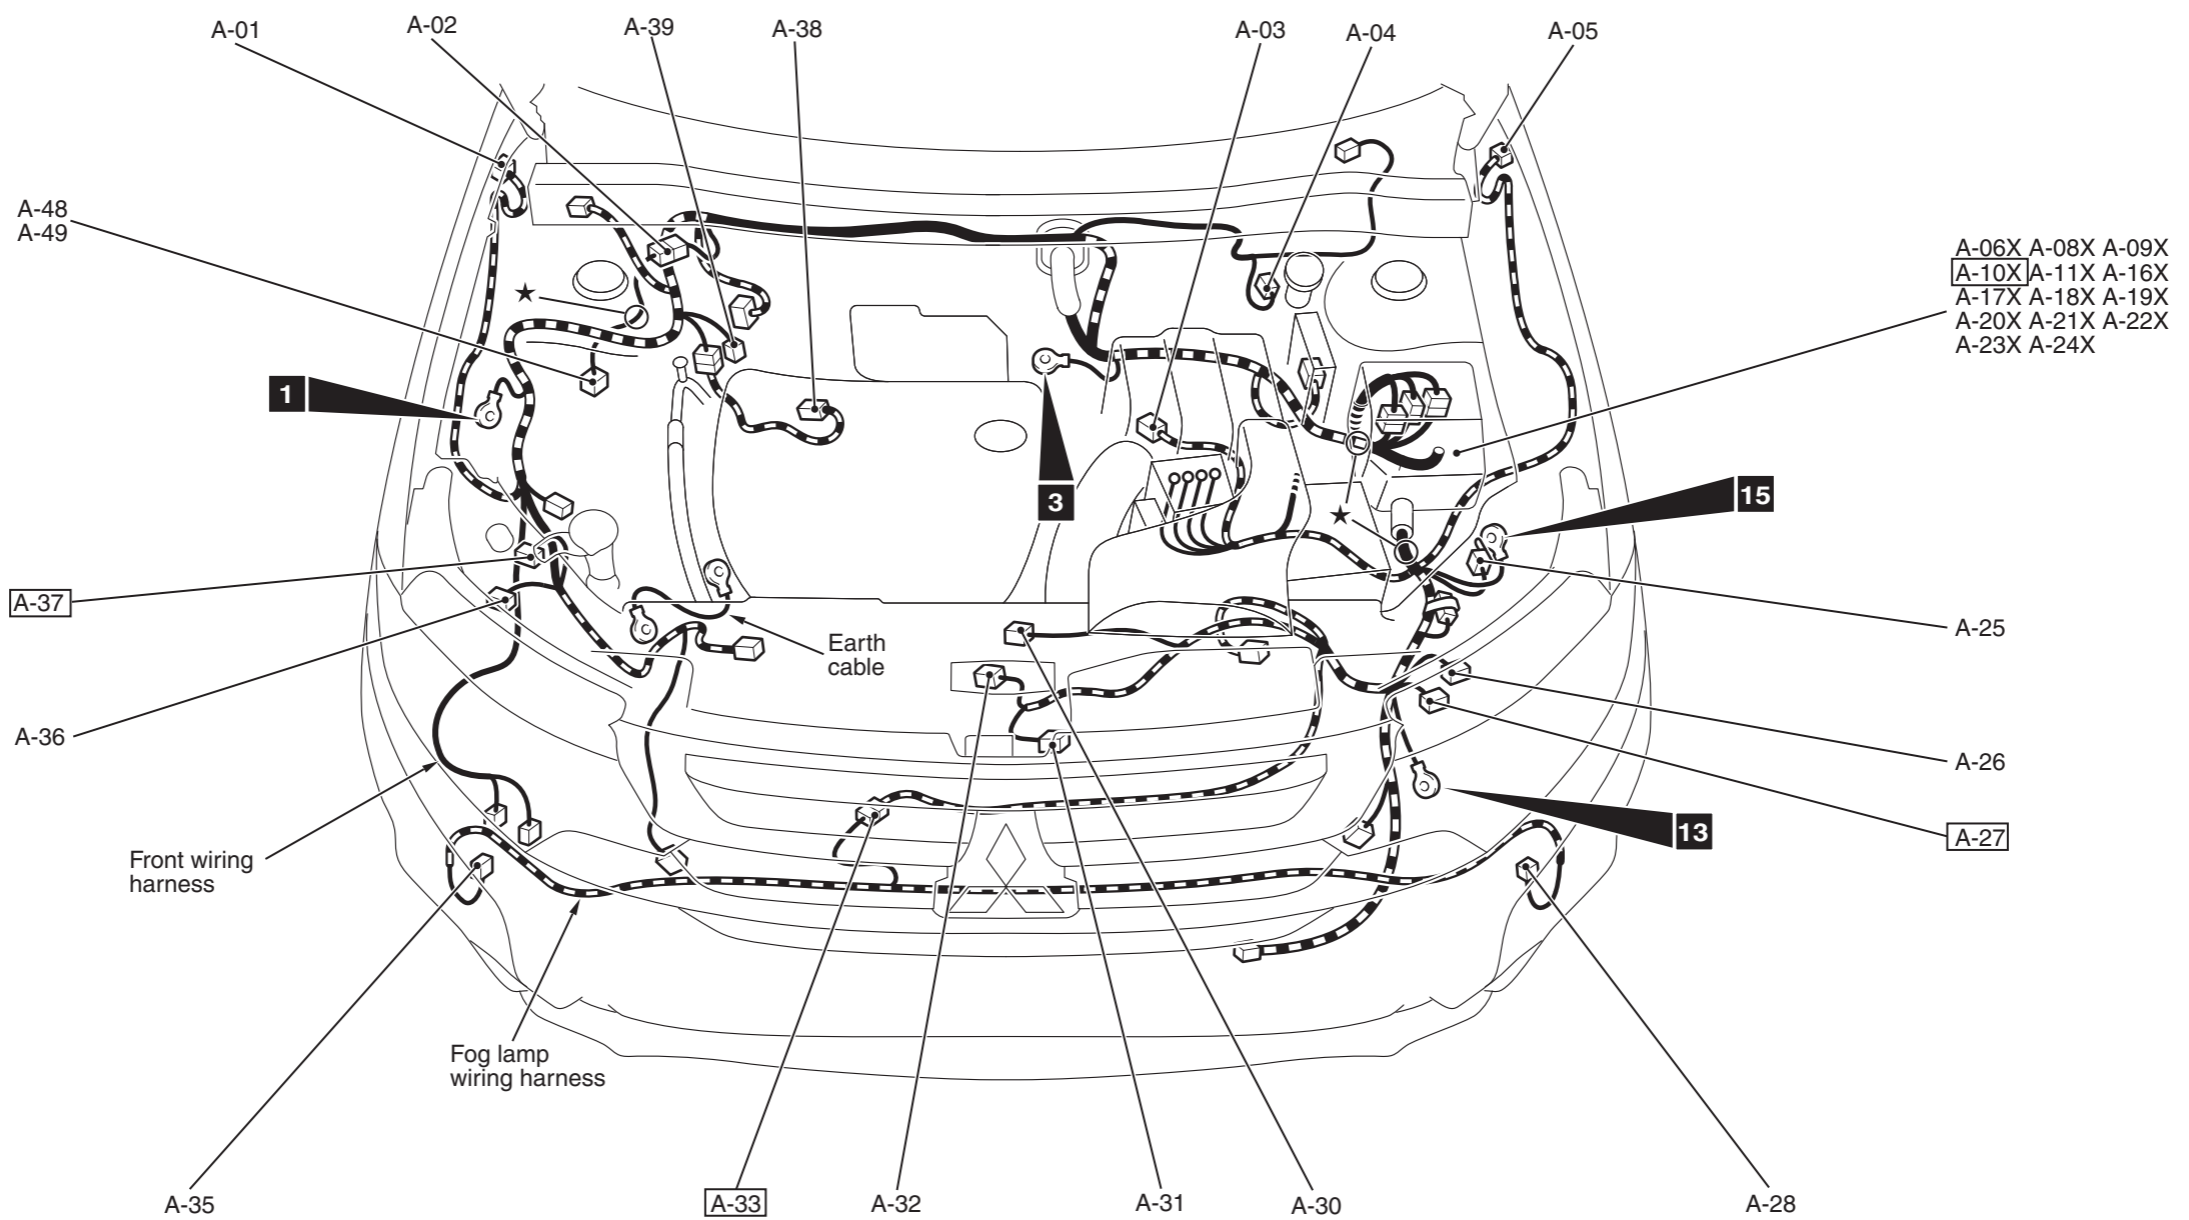

Connector symbol

A -01 thru -49

Connector colour code
B : Black
BR : Brown
G : Green
GR : Grey
L : Blue
None : Milk white
O : Orange
R : Red
V : Violet
Y : Yellow