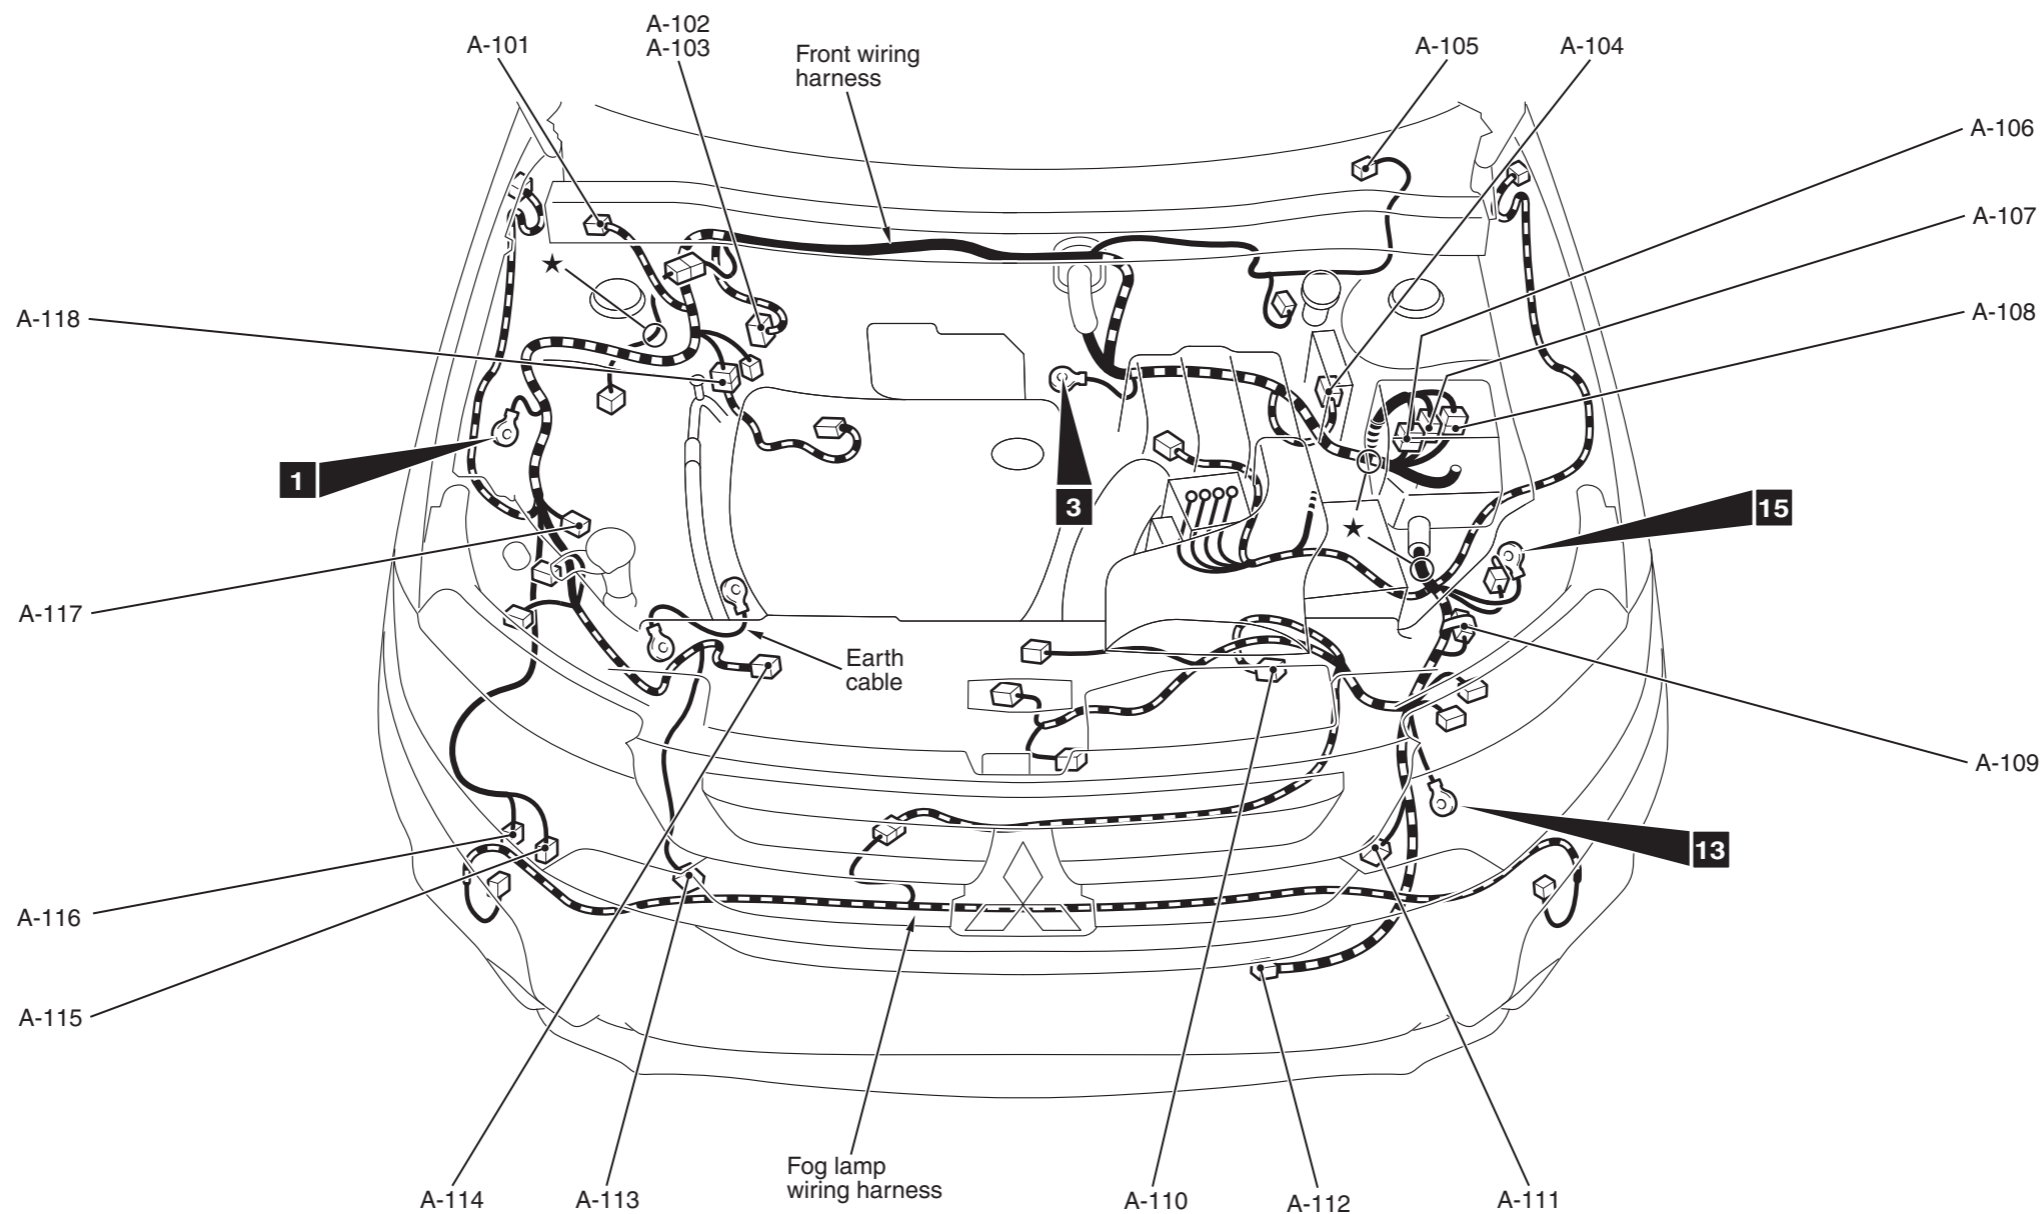

Connector symbol

A -101 thru -118

Connector colour code
B : Black
BR : Brown
G : Green
GR : Grey
L : Blue
None : Milk white
O : Orange
R : Red
V : Violet
Y : Yellow