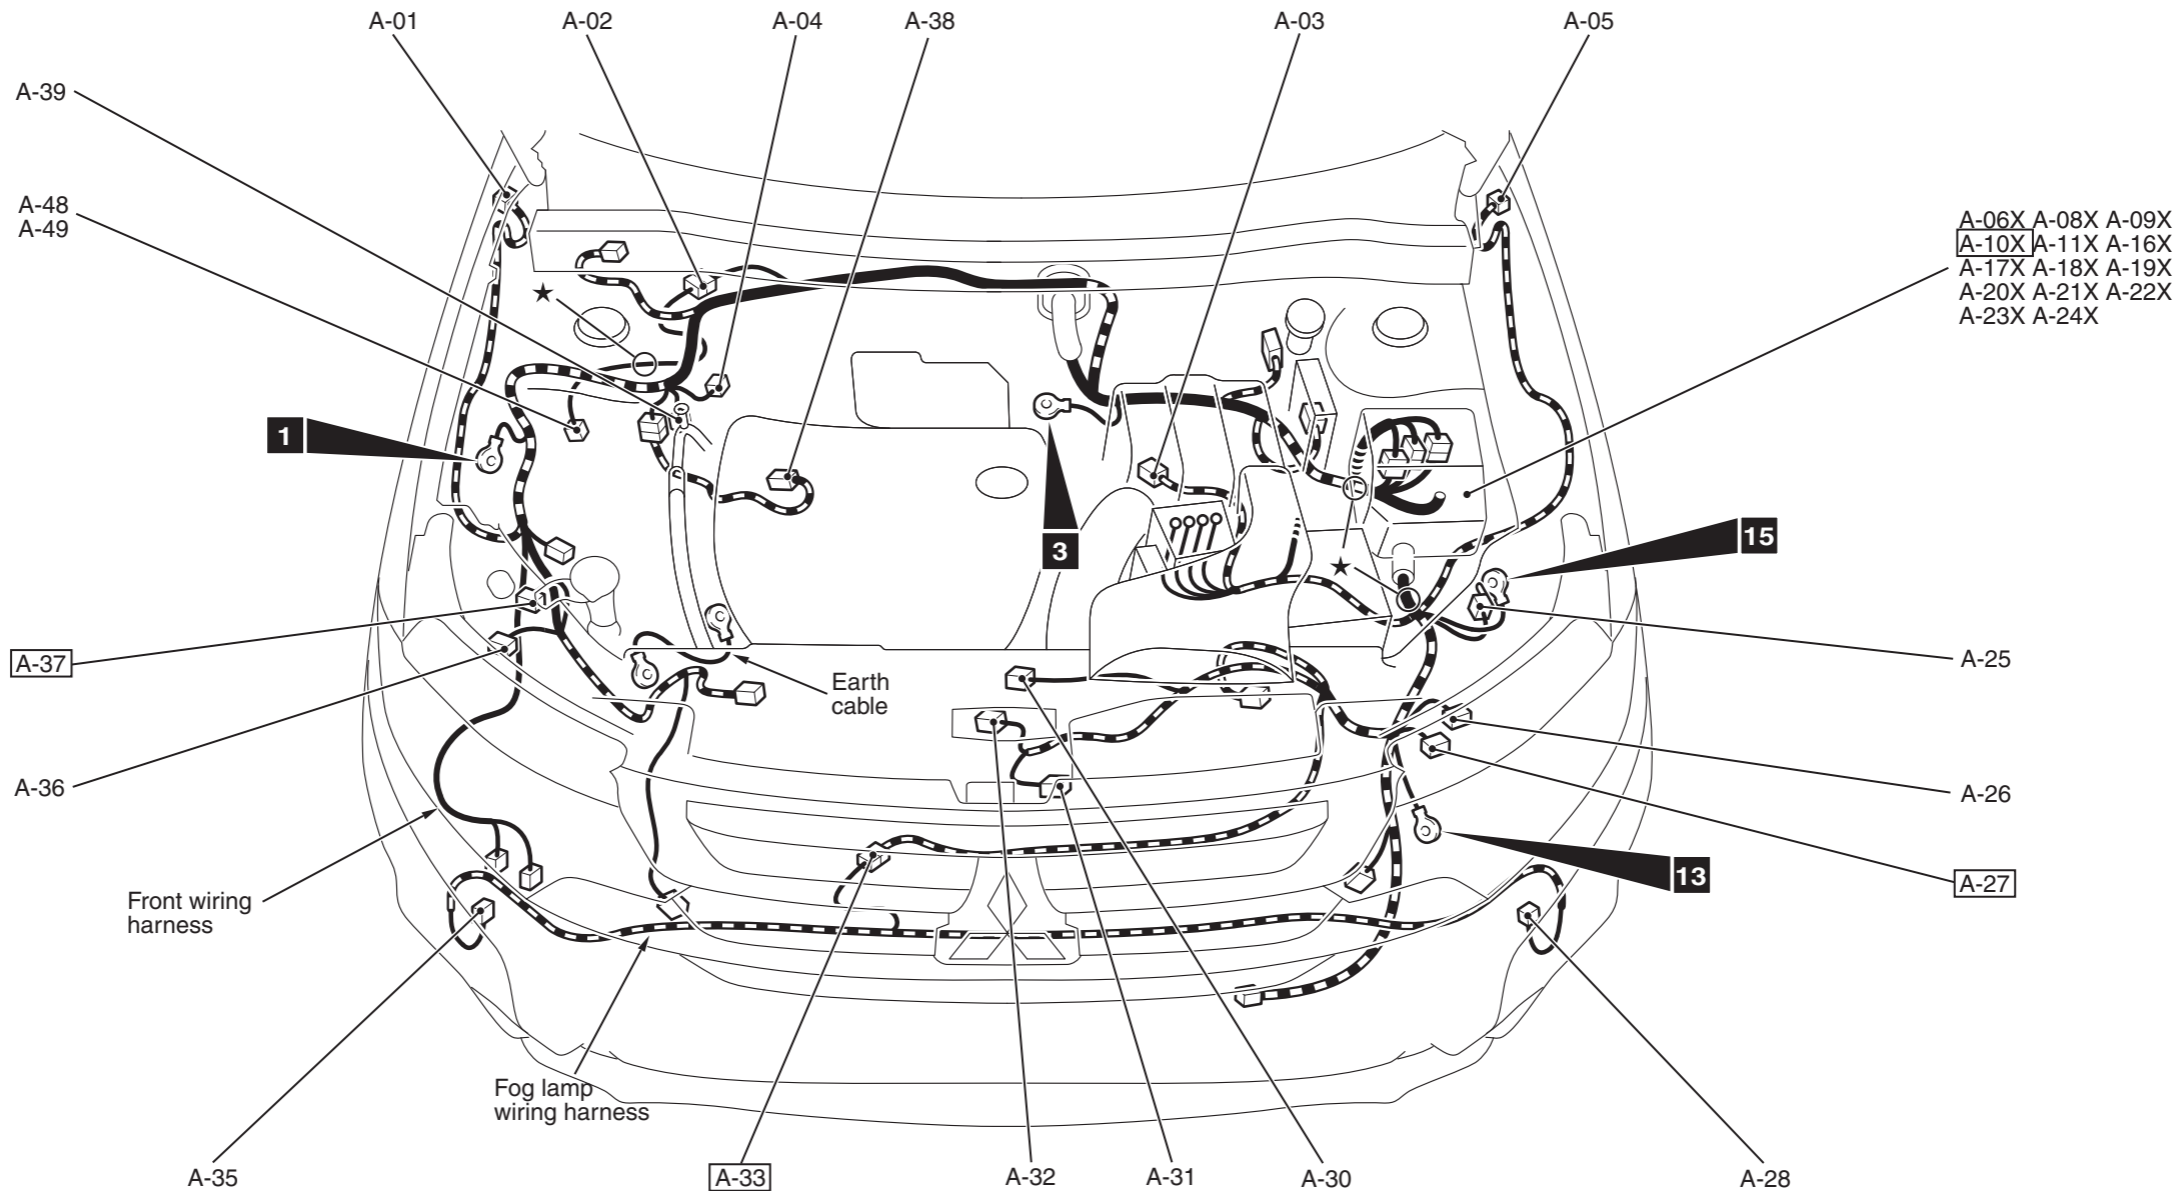

Connector symbol

A -01 thru -49

Connector colour code
B : Black
BR : Brown
G : Green
GR : Grey
L : Blue
None : Milk white
O : Orange
R : Red
V : Violet
Y : Yellow