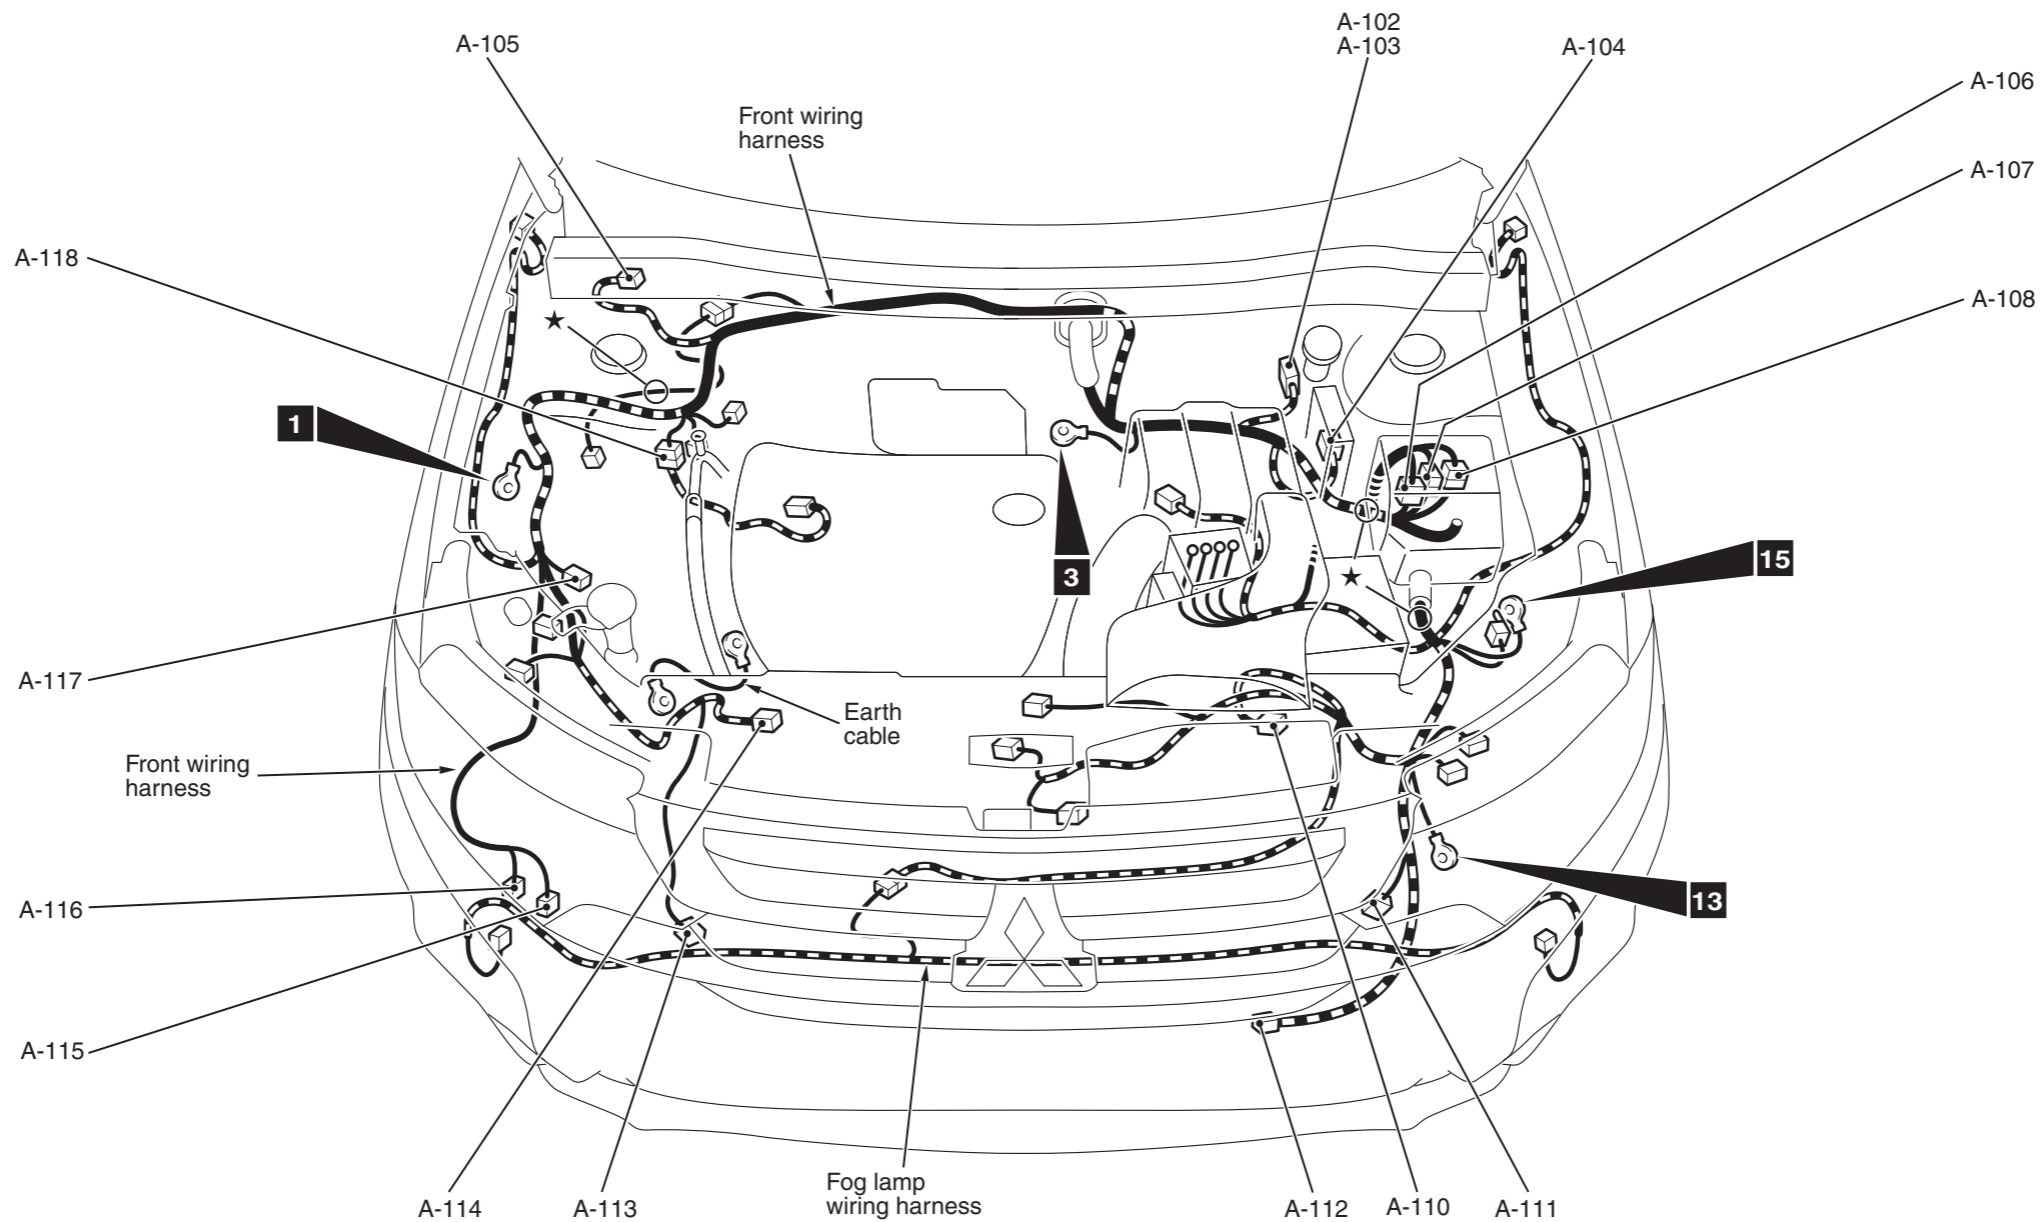

Connector symbol

A -102 thru -118

Connector colour code
B : Black
BR : Brown
G : Green
GR : Grey
L : Blue
None : Milk white
O : Orange
R : Red
V : Violet
Y : Yellow