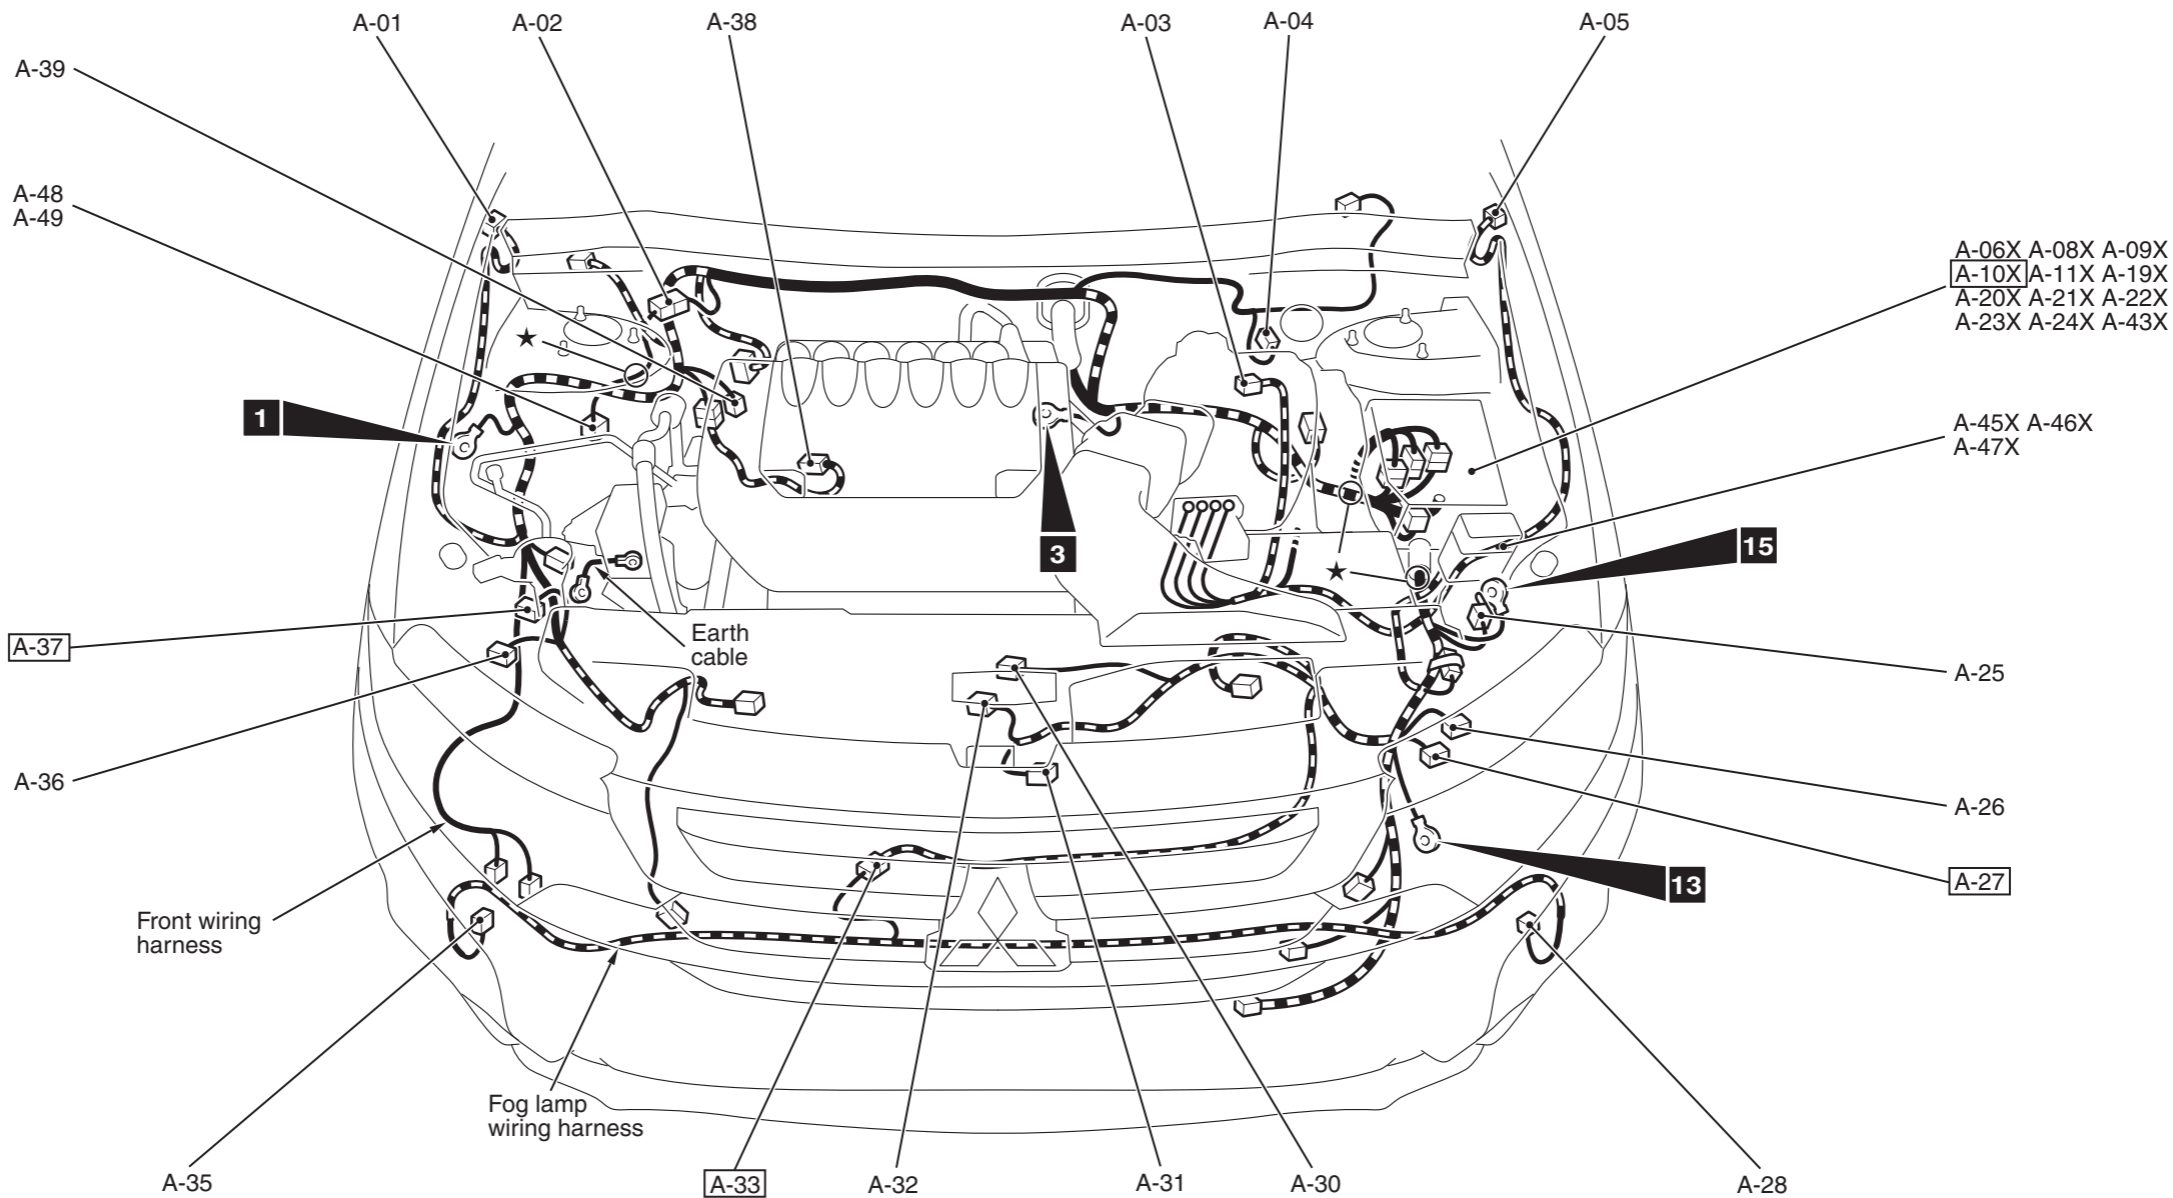

Connector symbol

A -01 thru -49

Connector colour code
 B : Black
 BR : Brown
 G : Green
 GR : Grey
 L : Blue
 None : Milk white
 O : Orange
 R : Red
 V : Violet
 Y : Yellow