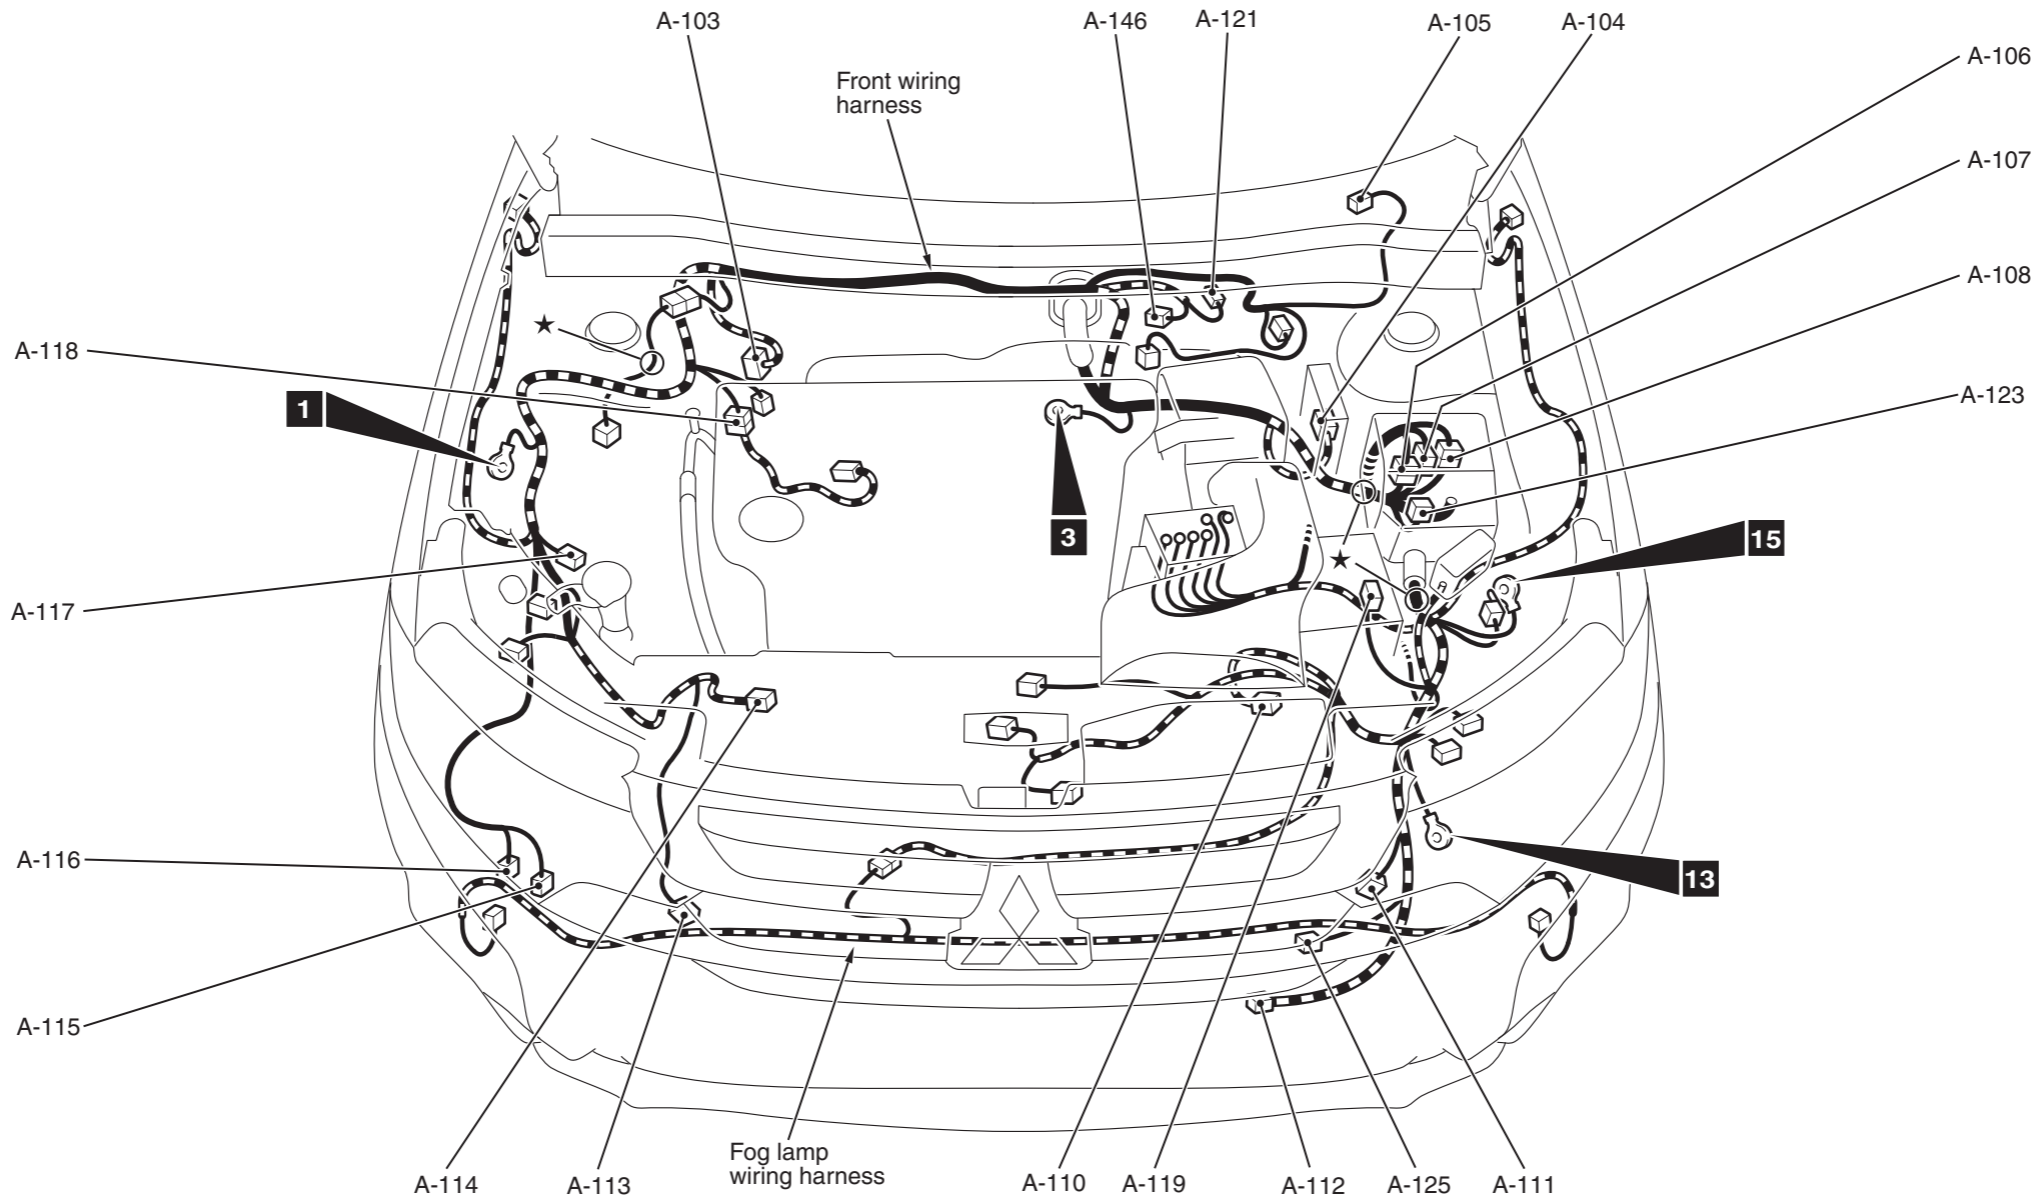

Connector symbol

**A** -103 thru -146

Connector colour code

- B : Black
- BR : Brown
- G : Green
- GR : Grey
- L : Blue
- None : Milk white
- O : Orange
- R : Red
- V : Violet
- Y : Yellow