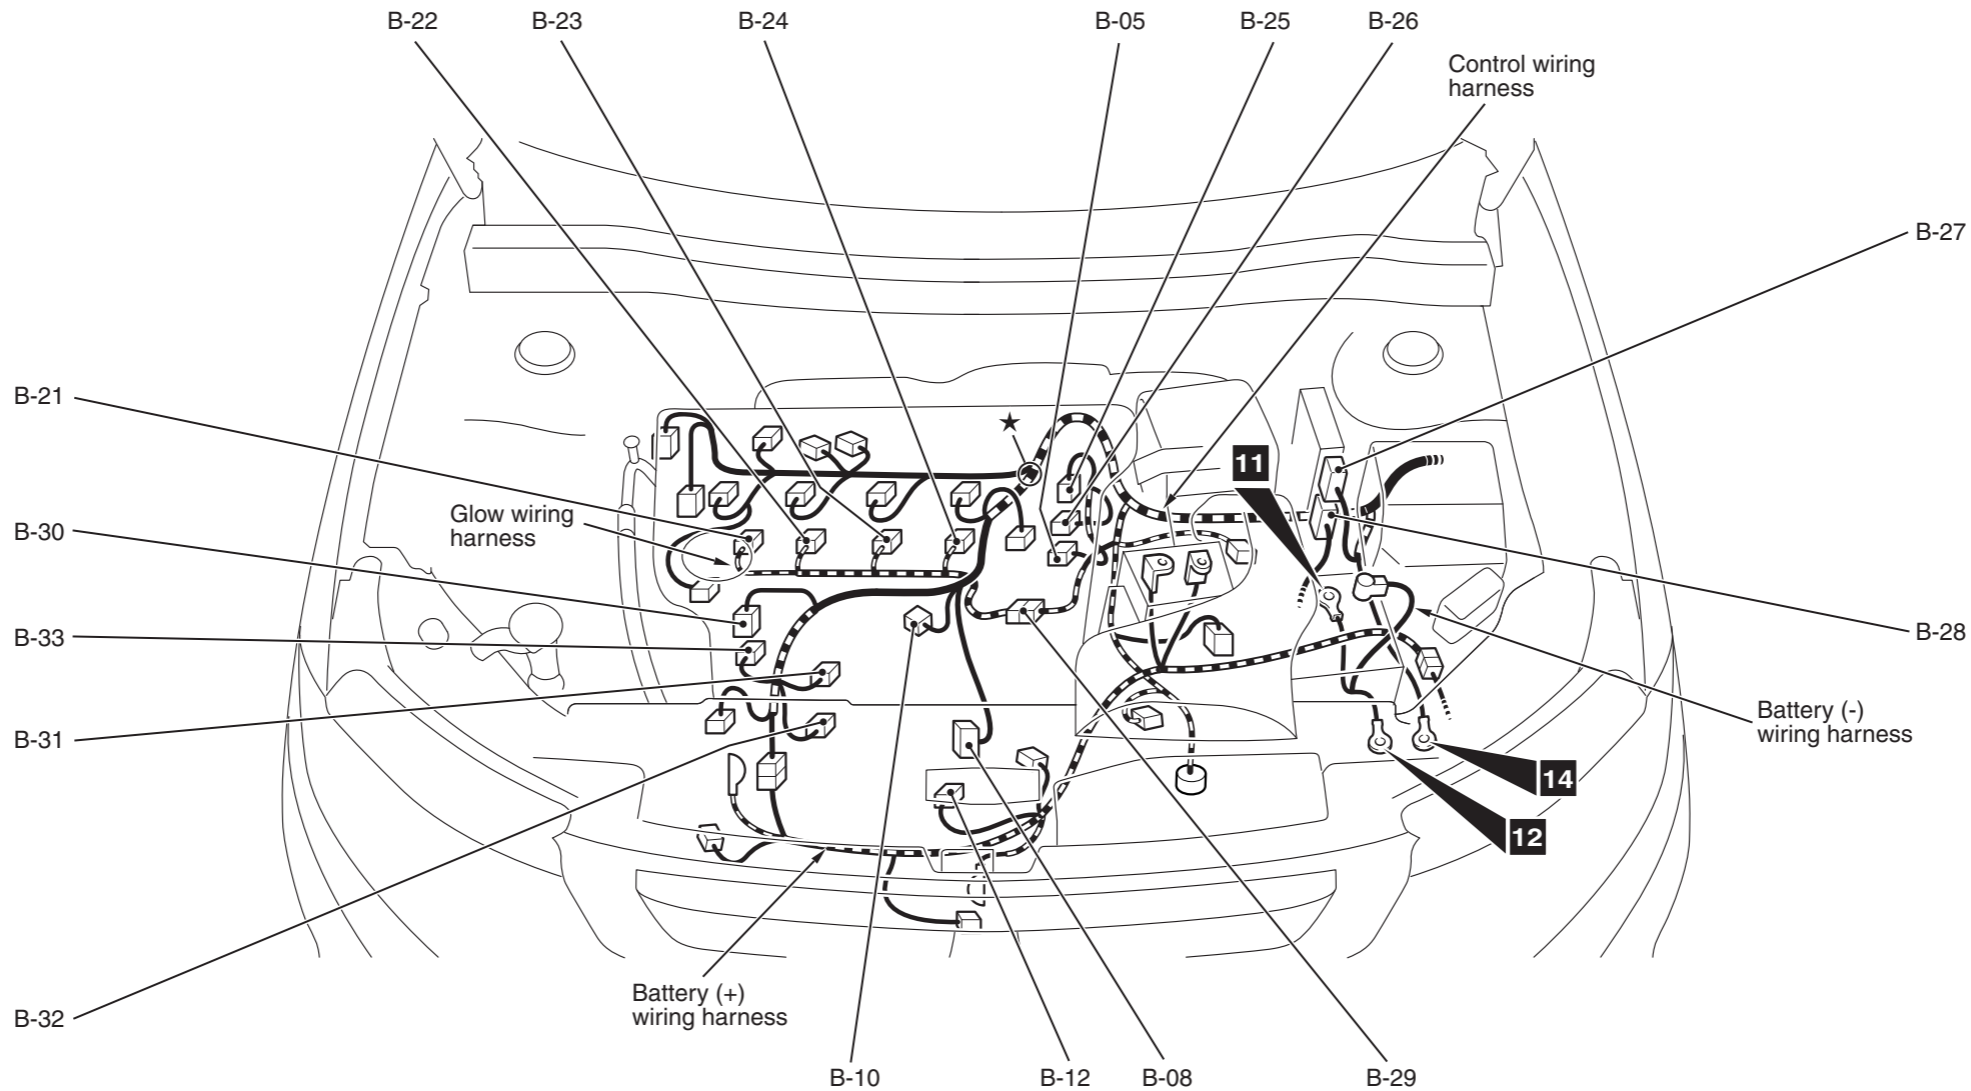

Connector symbol

**B** -05  
thru  
-33

Connector colour code

- B : Black
- BR : Brown
- G : Green
- GR : Grey
- L : Blue
- None : Milk white
- O : Orange
- R : Red
- V : Violet
- Y : Yellow