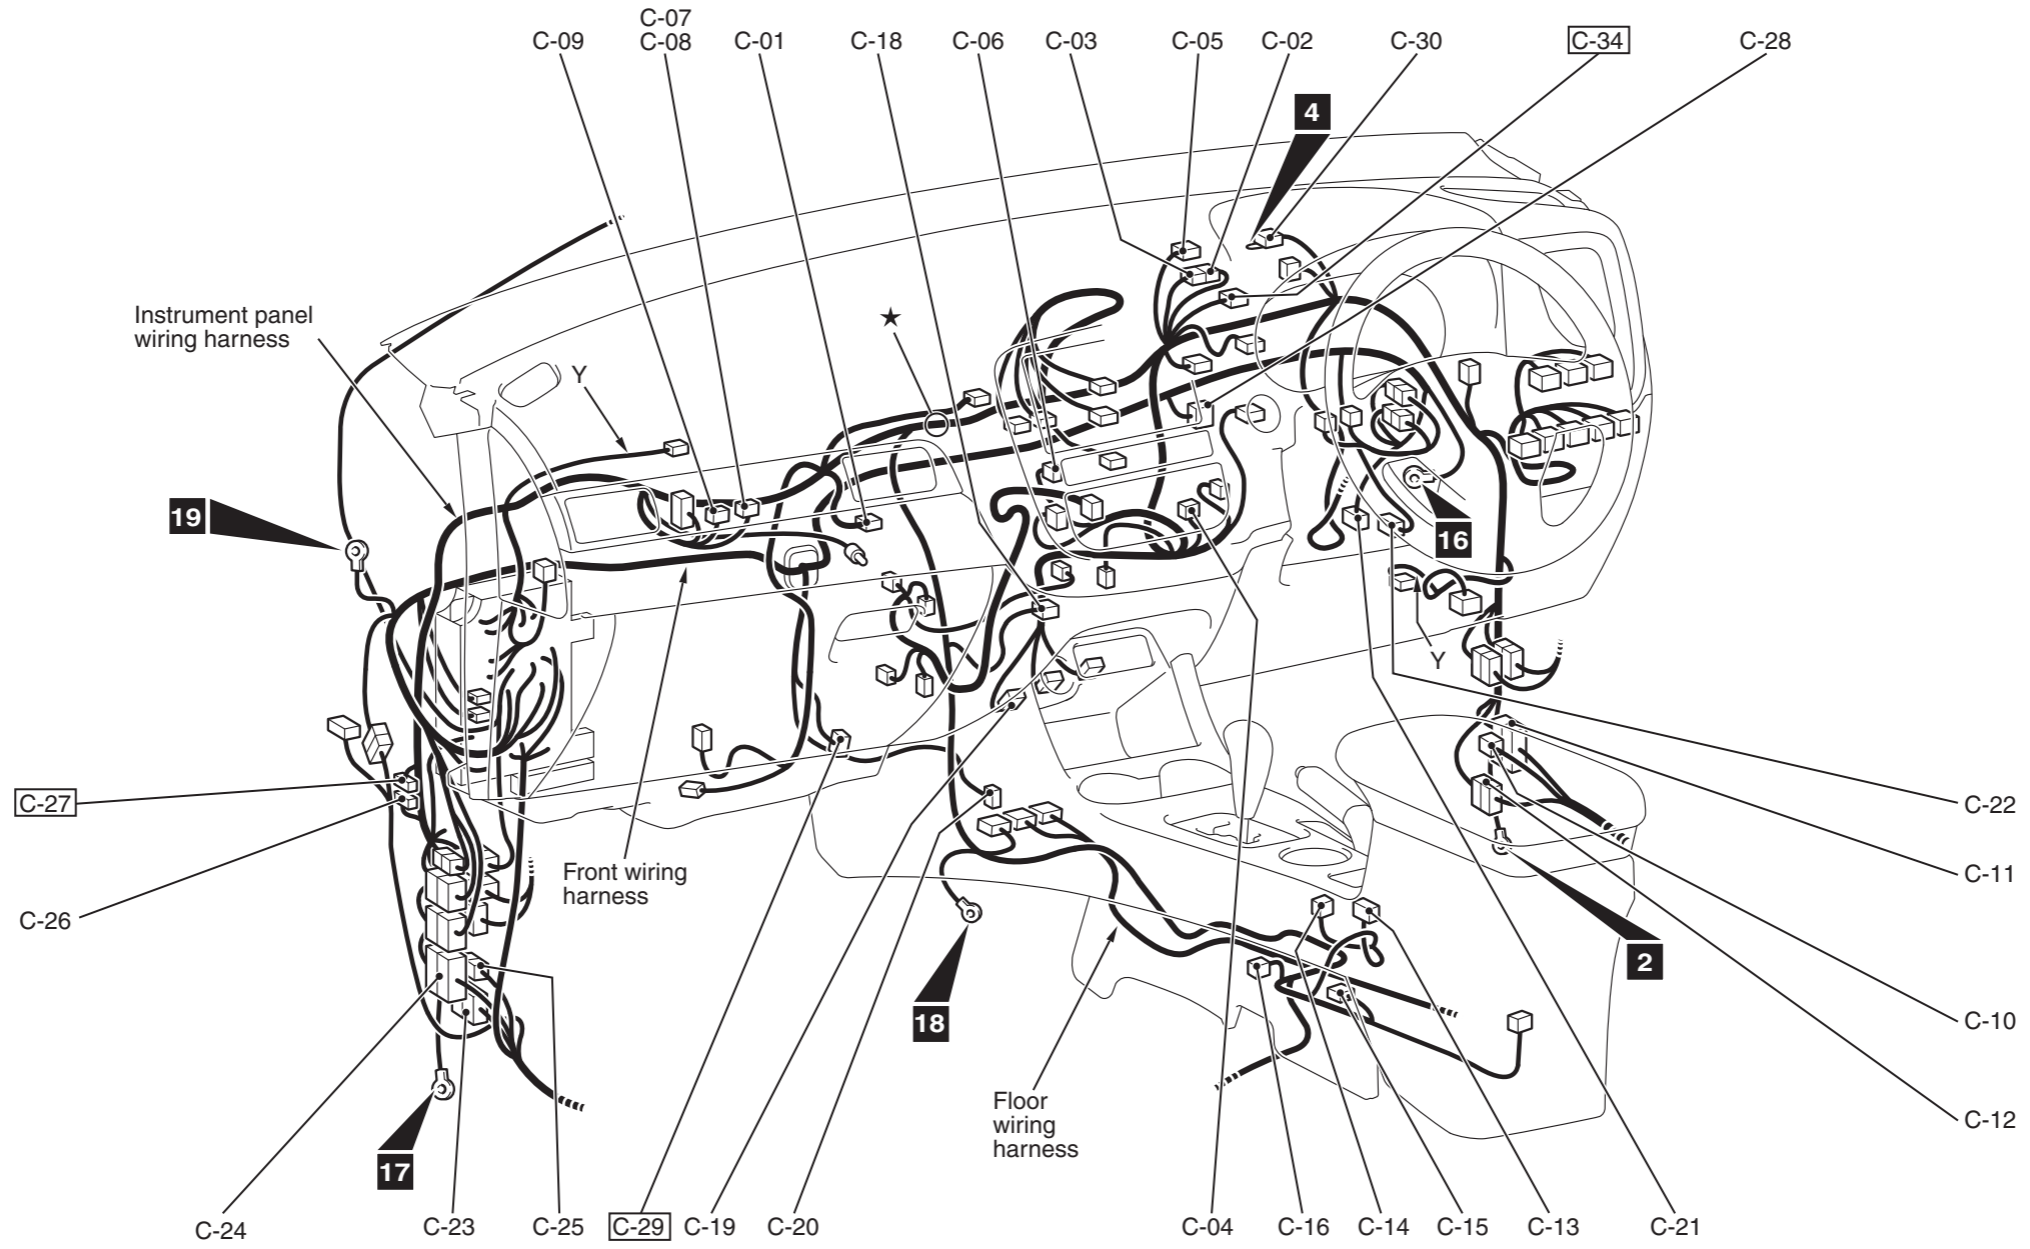

Connector symbol

C -01 thru -34

Connector colour code

- B : Black
- BR : Brown
- G : Green
- GR : Grey
- L : Blue
- None : Milk white
- O : Orange
- R : Red
- V : Violet
- Y : Yellow