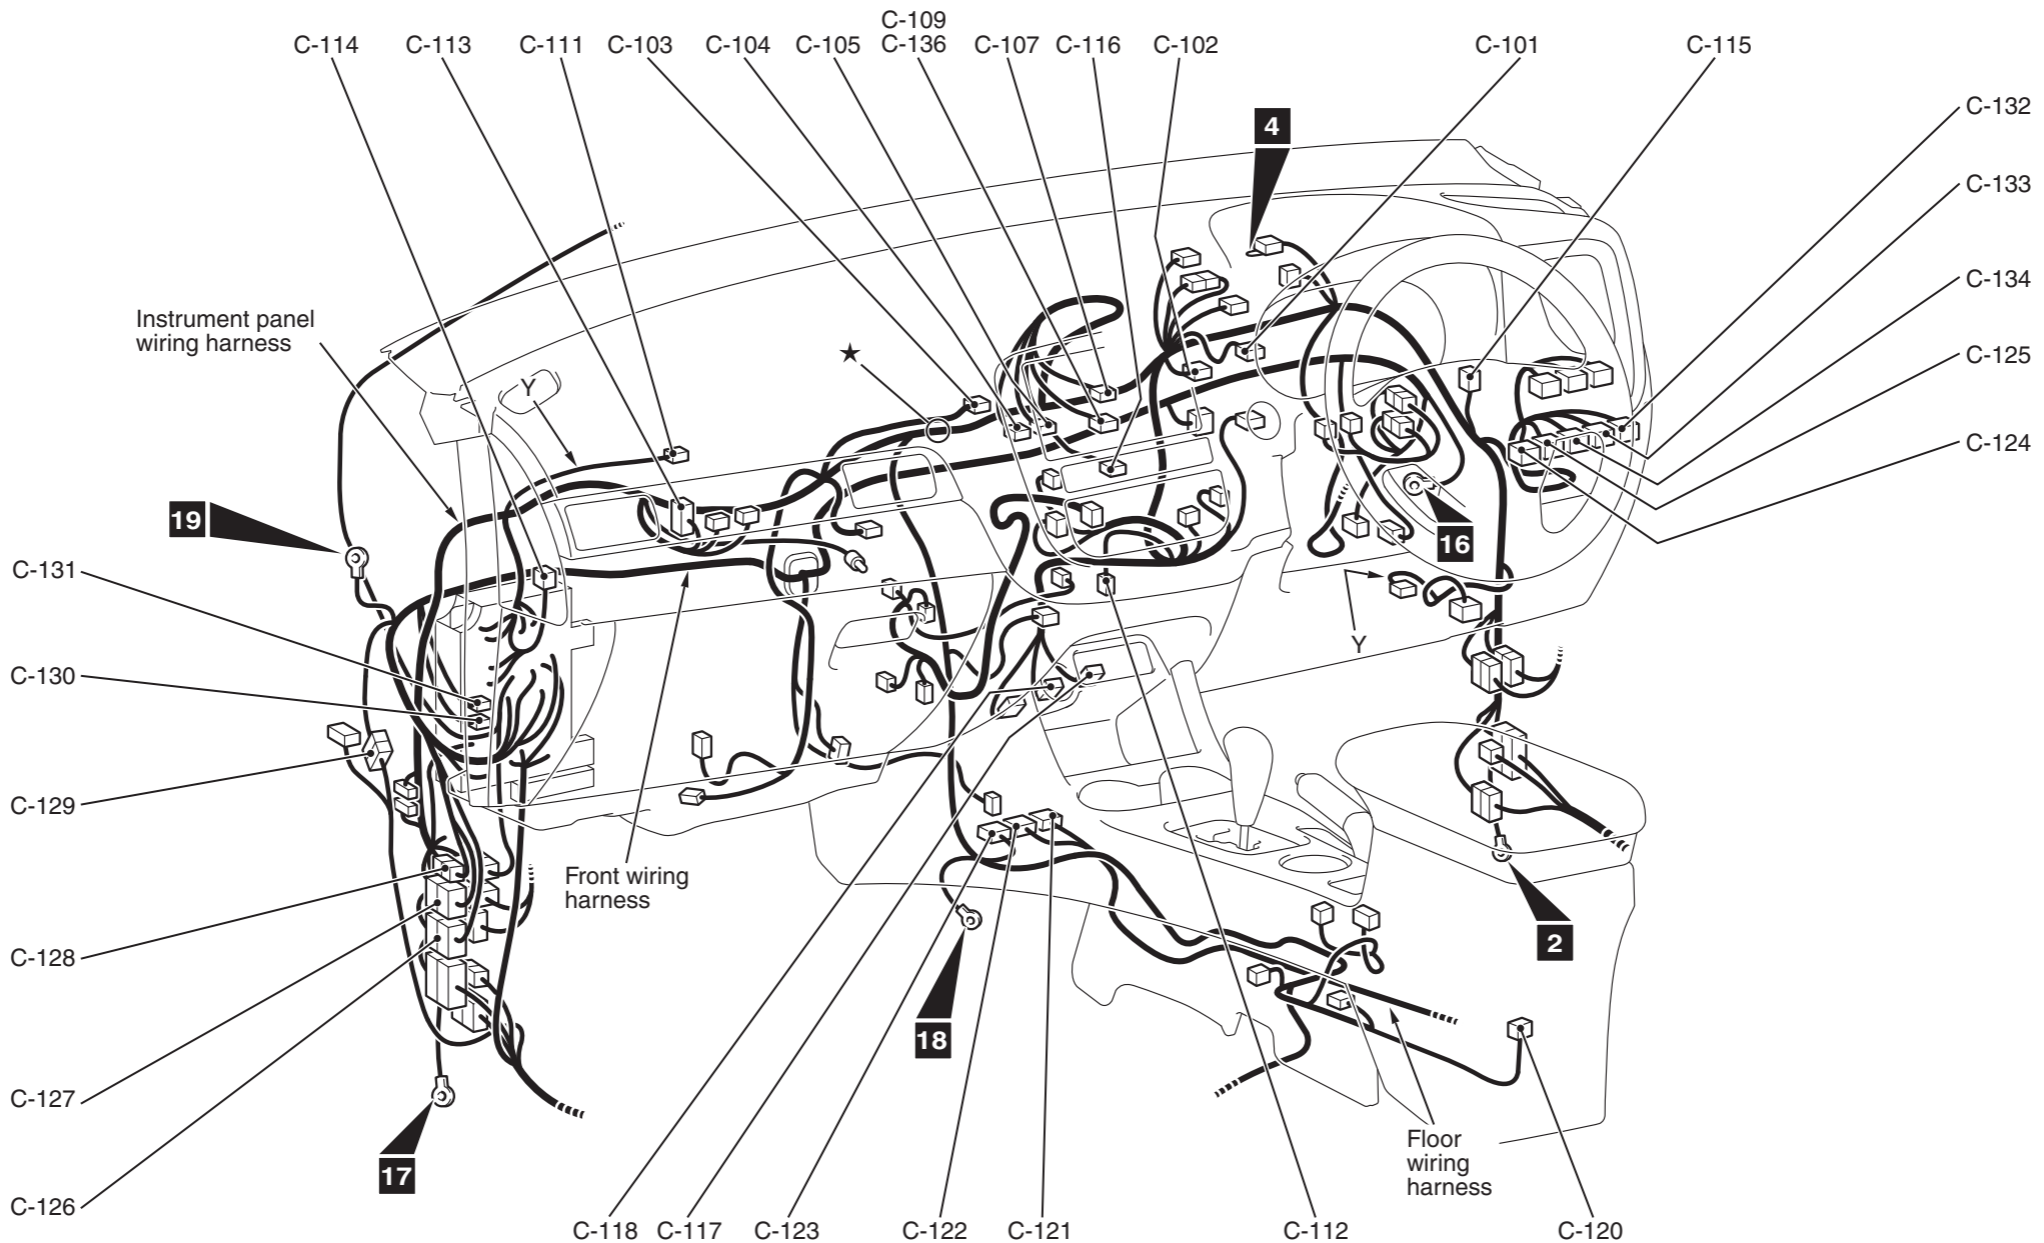

Connector symbol

C -101 thru -136

Instrument panel wiring harness

Front wiring harness

Floor wiring harness

Connector colour code

- B : Black
- BR : Brown
- G : Green
- GR : Grey
- L : Blue
- None : Milk white
- O : Orange
- R : Red
- V : Violet
- Y : Yellow