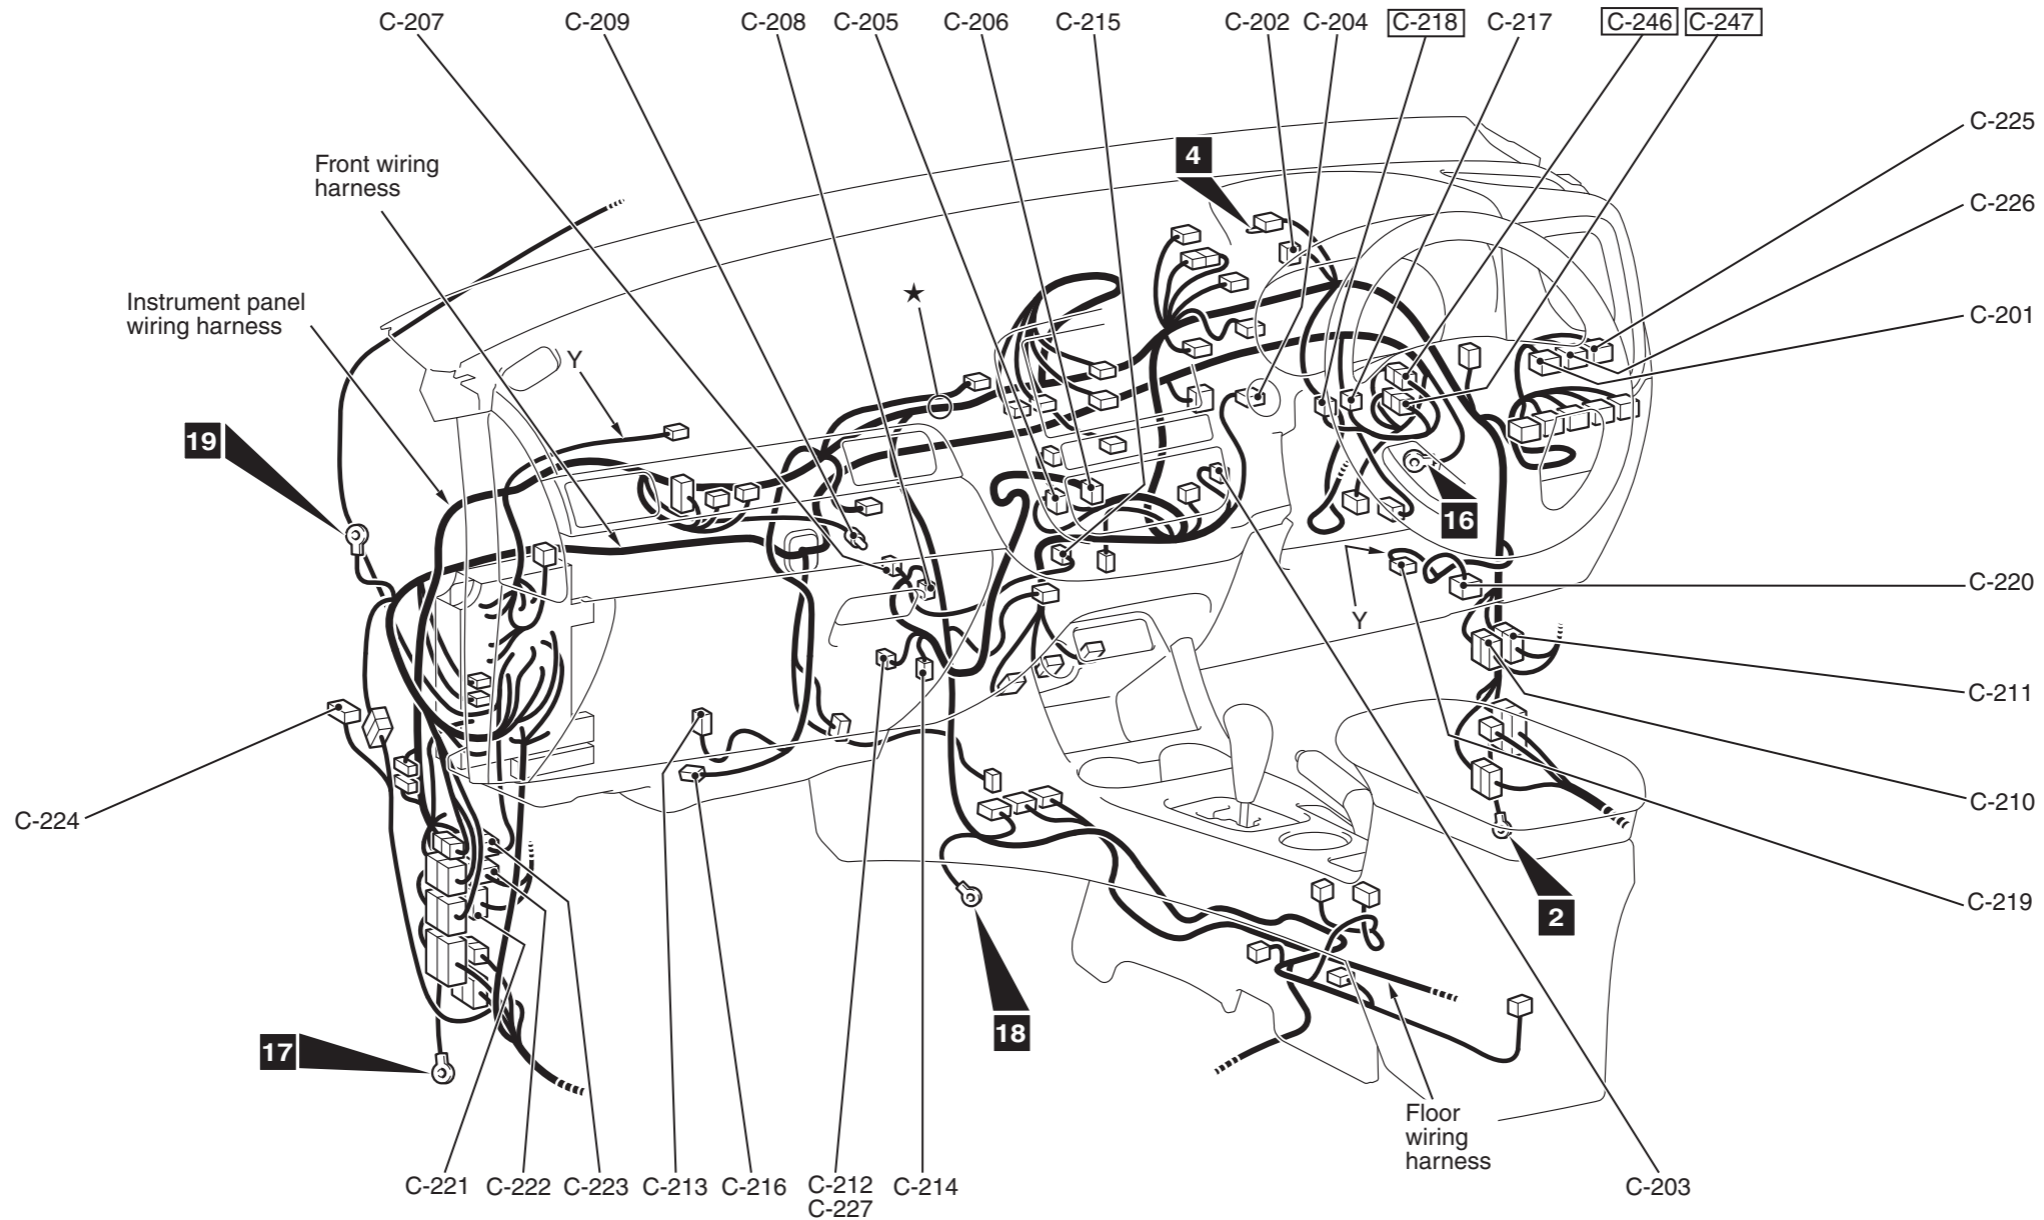

Connector symbol

-201
thru
-247

- Connector colour code
- B : Black
 - BR : Brown
 - G : Green
 - GR : Grey
 - L : Blue
 - None : Milk white
 - O : Orange
 - R : Red
 - V : Violet
 - Y : Yellow