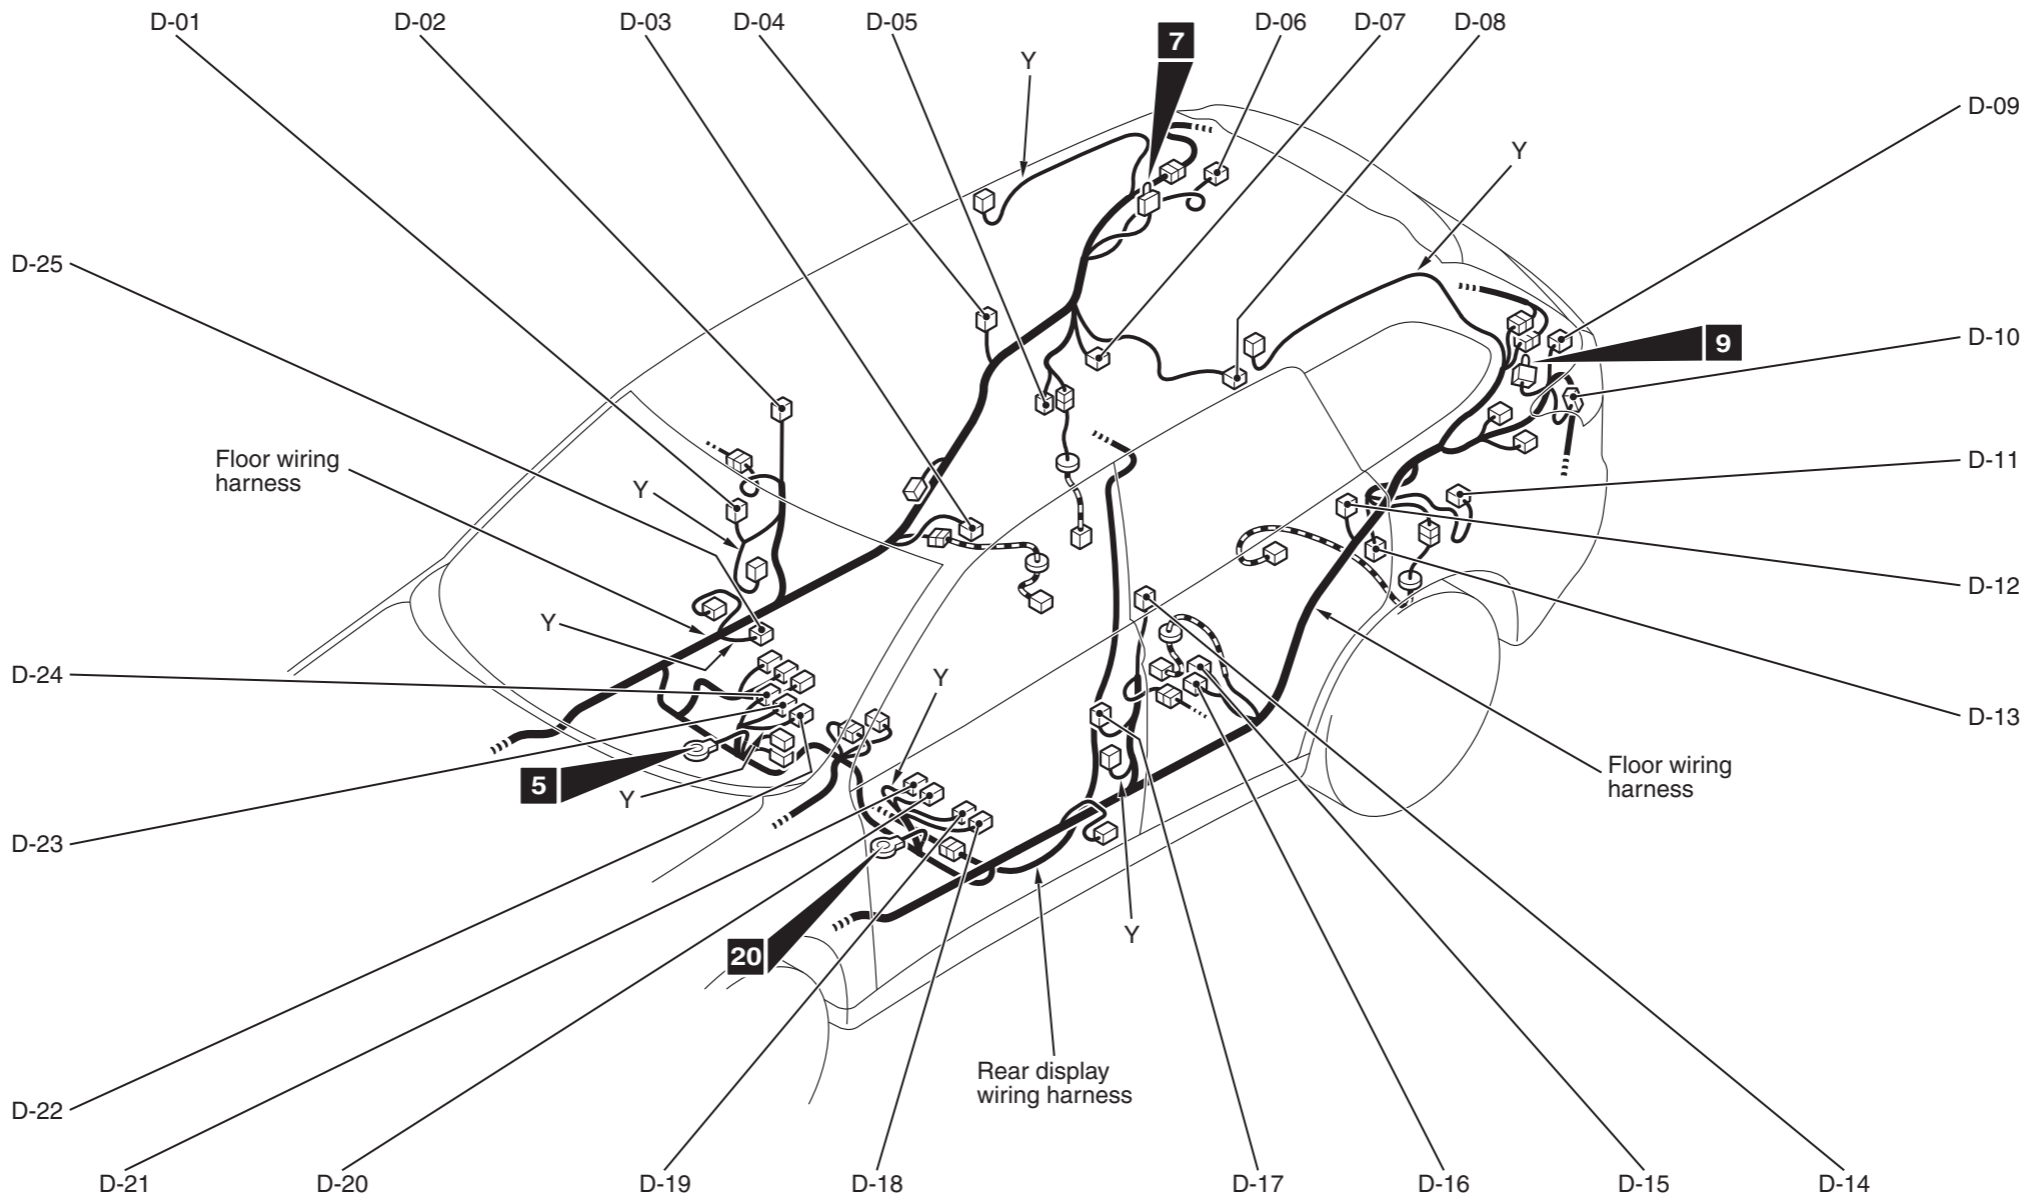

Connector symbol

D -01 thru -25

Connector colour code

- B : Black
- BR : Brown
- G : Green
- GR : Grey
- L : Blue
- None : Milk white
- O : Orange
- R : Red
- V : Violet
- Y : Yellow