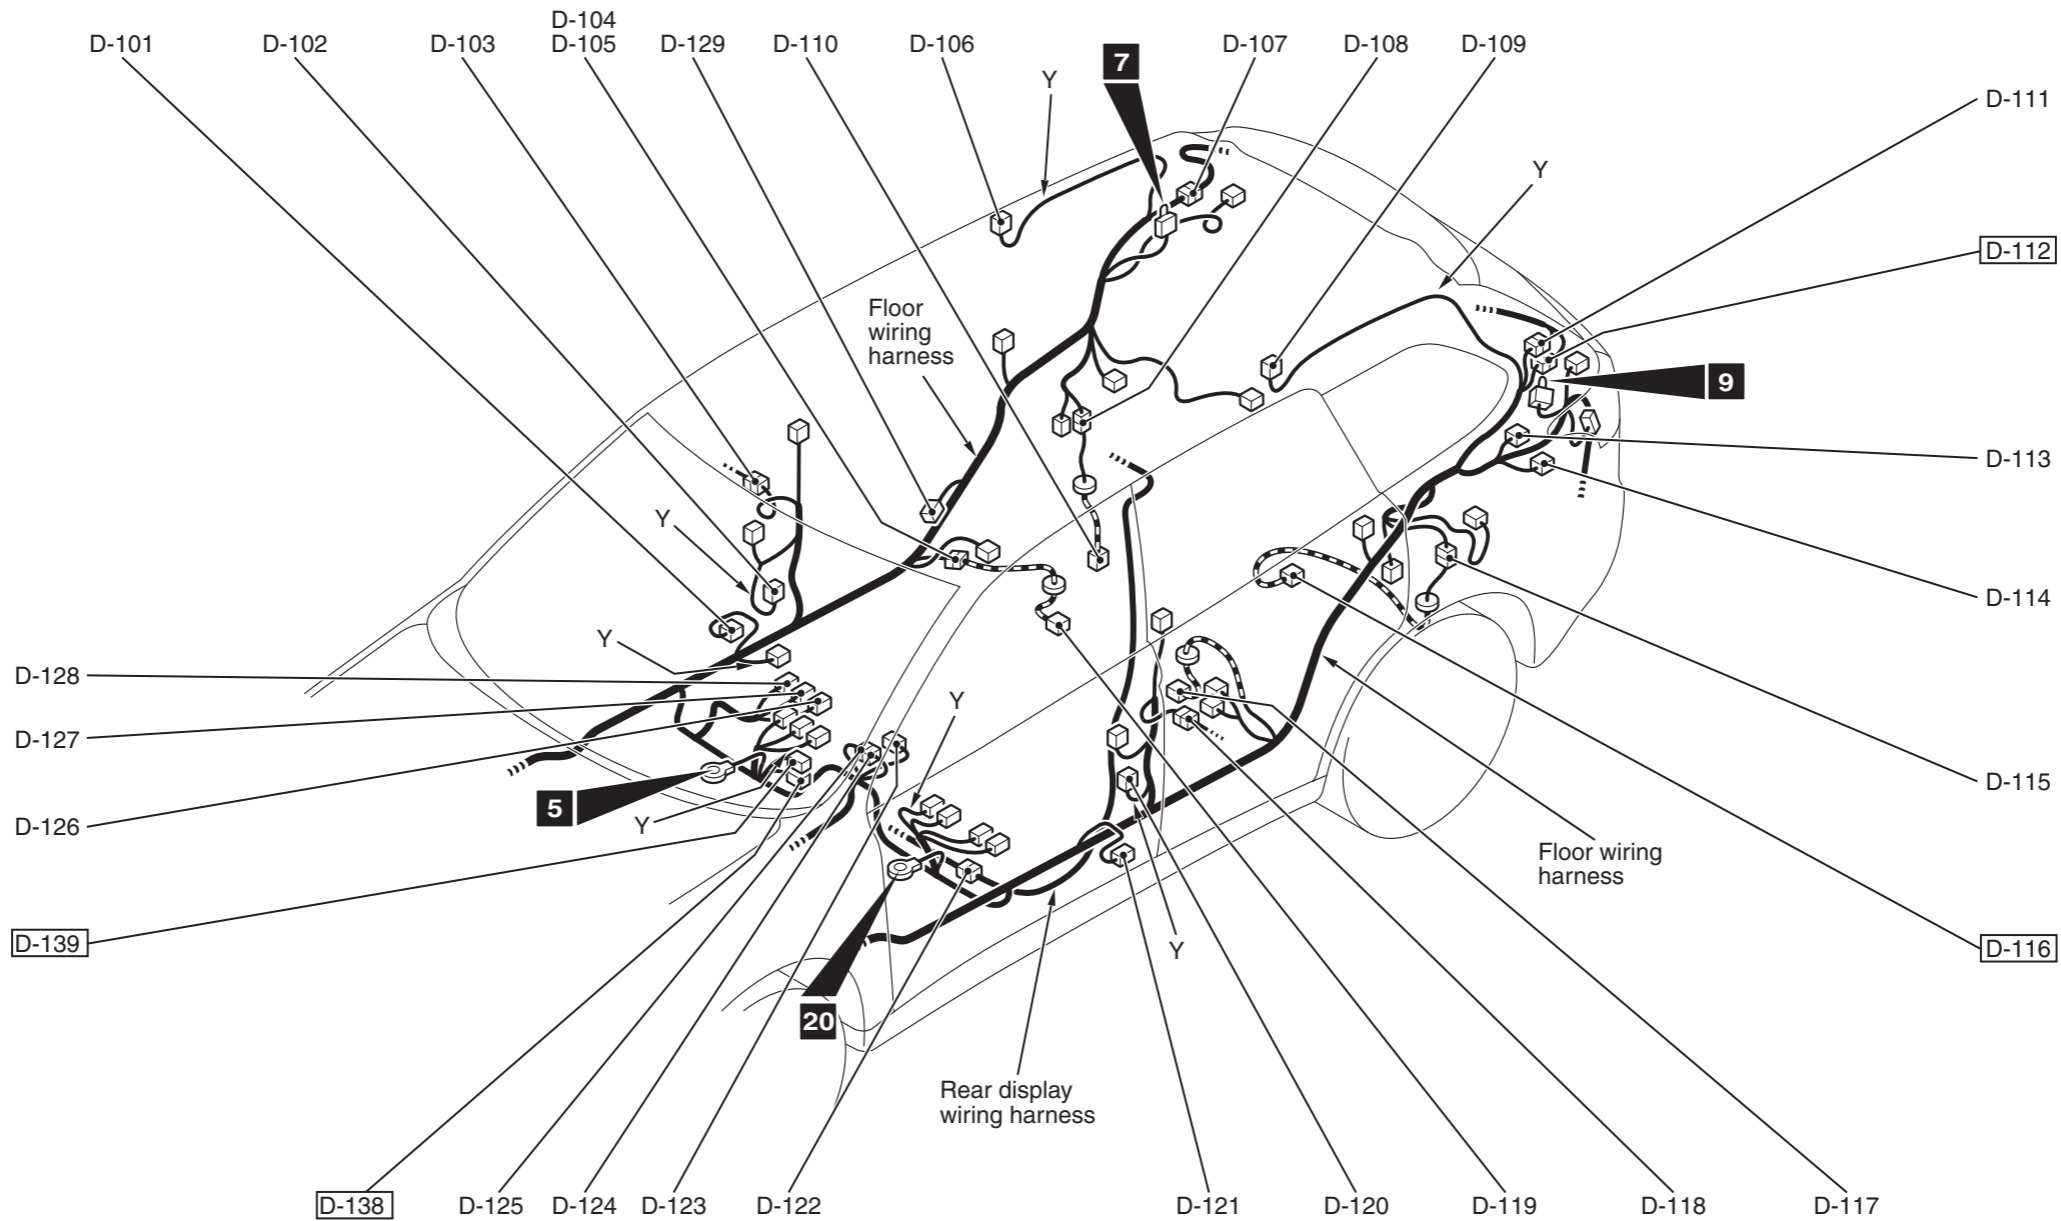

Connector symbol

D -101 thru -139

Connector colour code

- B : Black
- BR : Brown
- G : Green
- GR : Grey
- L : Blue
- None : Milk white
- O : Orange
- R : Red
- V : Violet
- Y : Yellow