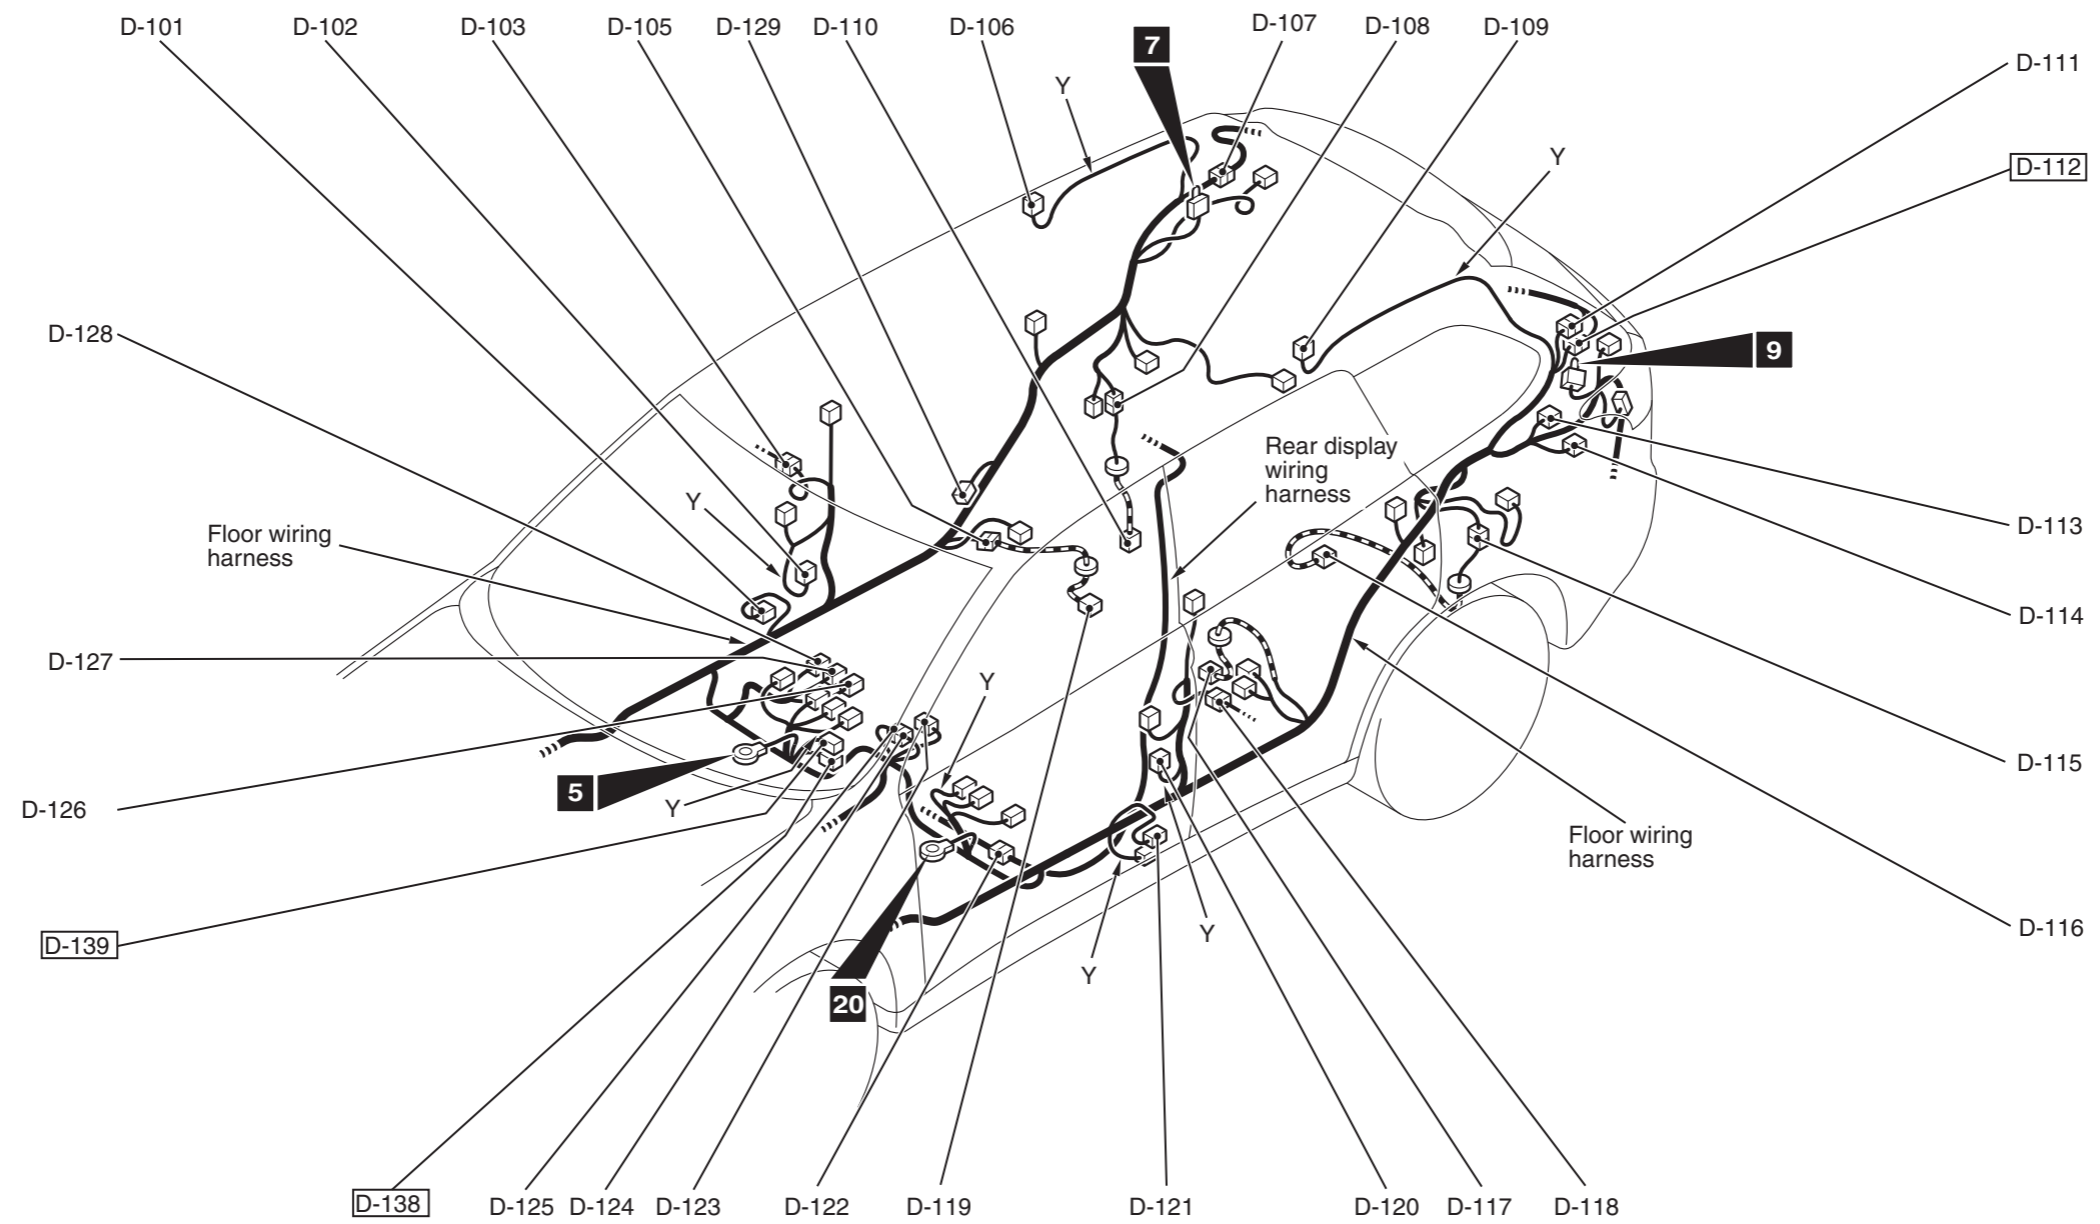

Connector symbol

**D** -101 thru -139

Connector colour code  
 B : Black  
 BR : Brown  
 G : Green  
 GR : Grey  
 L : Blue  
 None : Milk white  
 O : Orange  
 R : Red  
 V : Violet  
 Y : Yellow