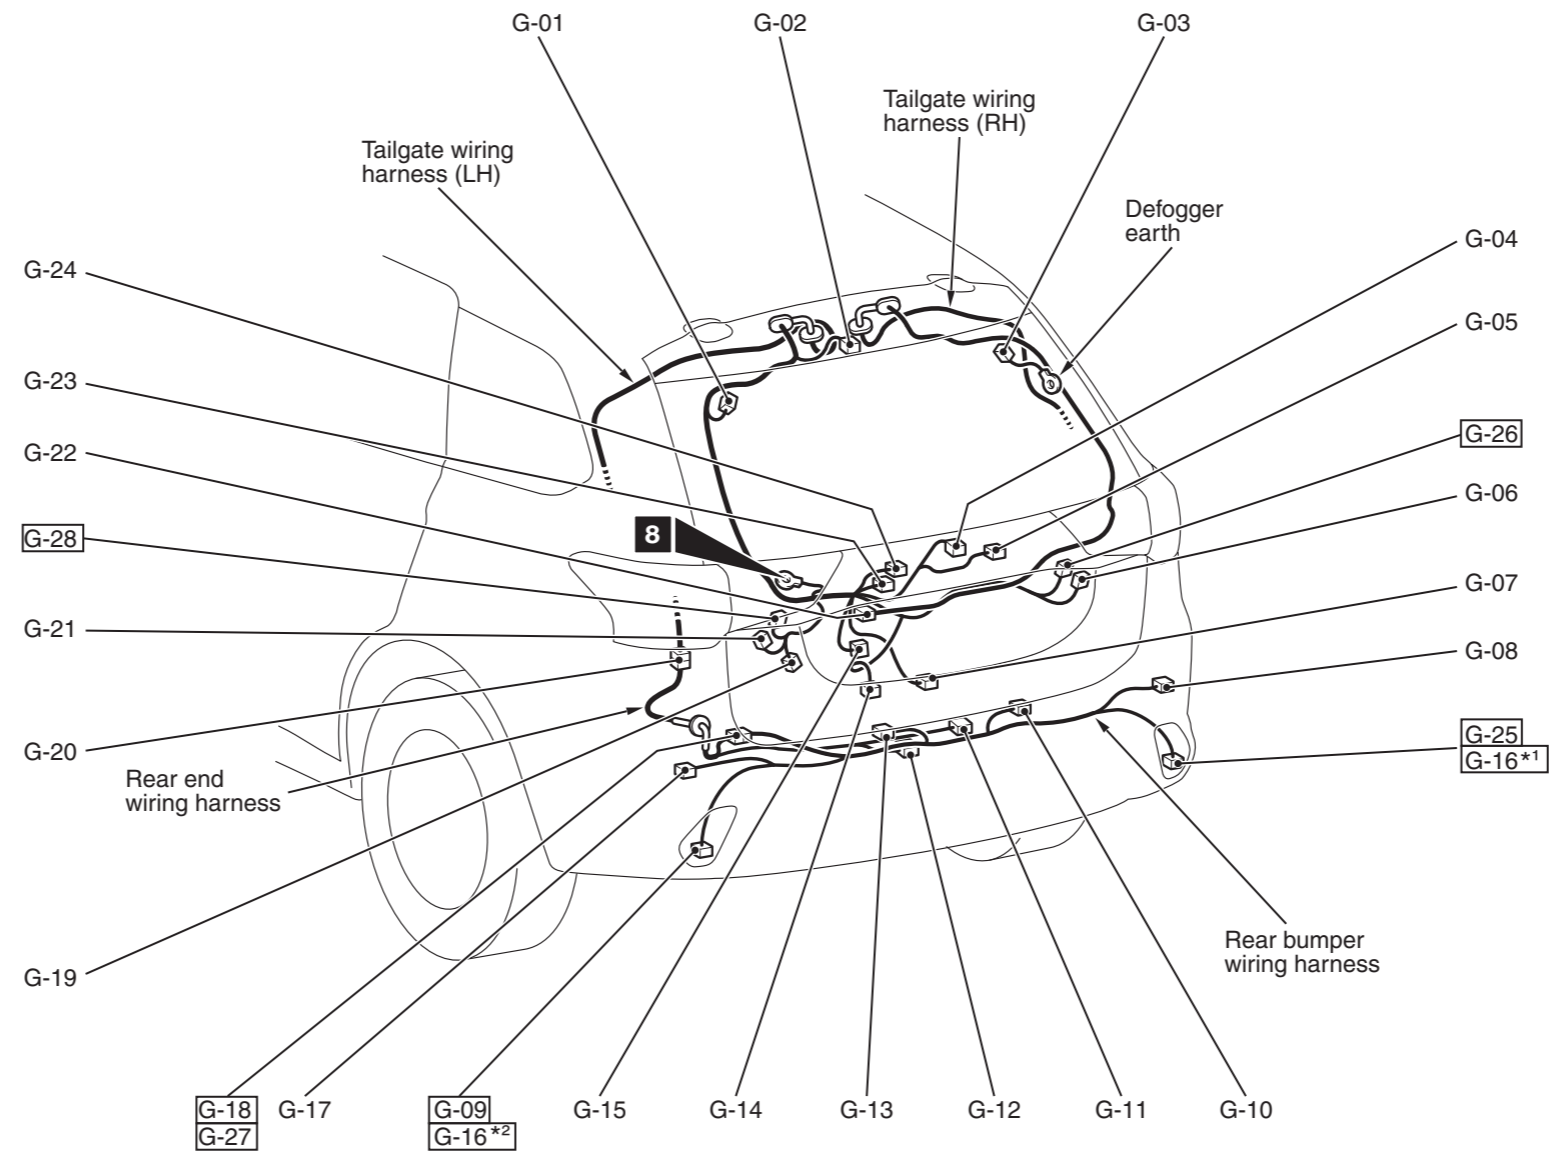

Connector symbol

G

Connector colour code
B : Black
BR : Brown
G : Green
GR : Grey
L : Blue
None : Milk white
O : Orange
R : Red
V : Violet
Y : Yellow