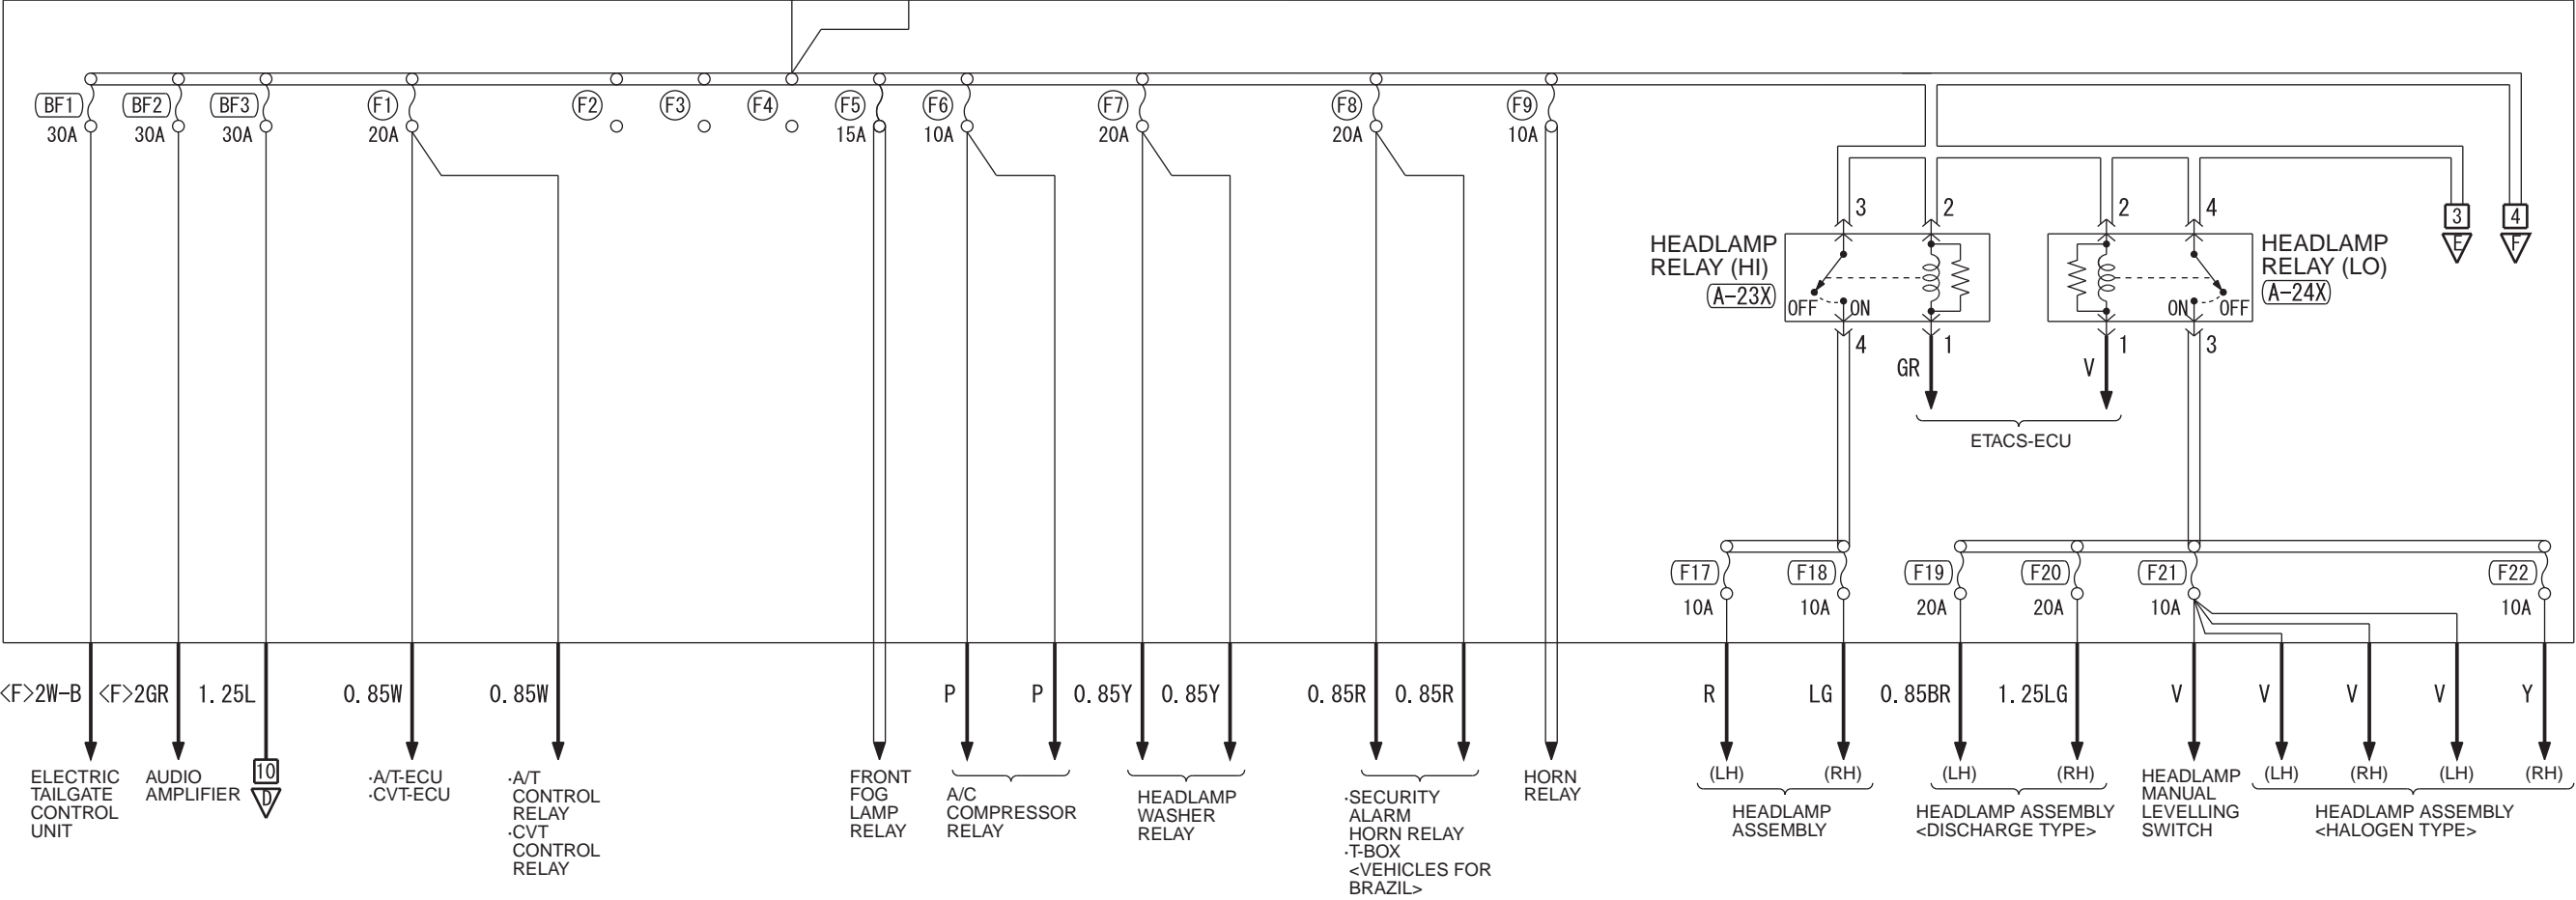

NOTE
 *1 : 4B1
 *2 : 6B3

RELAY BOX (ENGINE COMPARTMENT)

Wire colour code
 B : Black LG : Light green G : Green L : Blue W : White Y : Yellow SB : Sky blue
 BR : Brown O : Orange GR : Grey R : Red P : Pink V : Violet PU : Purple SI : Silver