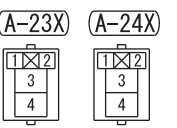

NOTE
 *1 : 4B1
 *2 : 6B3

RELAY BOX (ENGINE COMPARTMENT)

Wire colour code
 B : Black LG : Light green G : Green L : Blue W : White Y : Yellow SB : Sky blue
 BR : Brown O : Orange GR : Grey R : Red P : Pink V : Violet PU : Purple SI : Silver