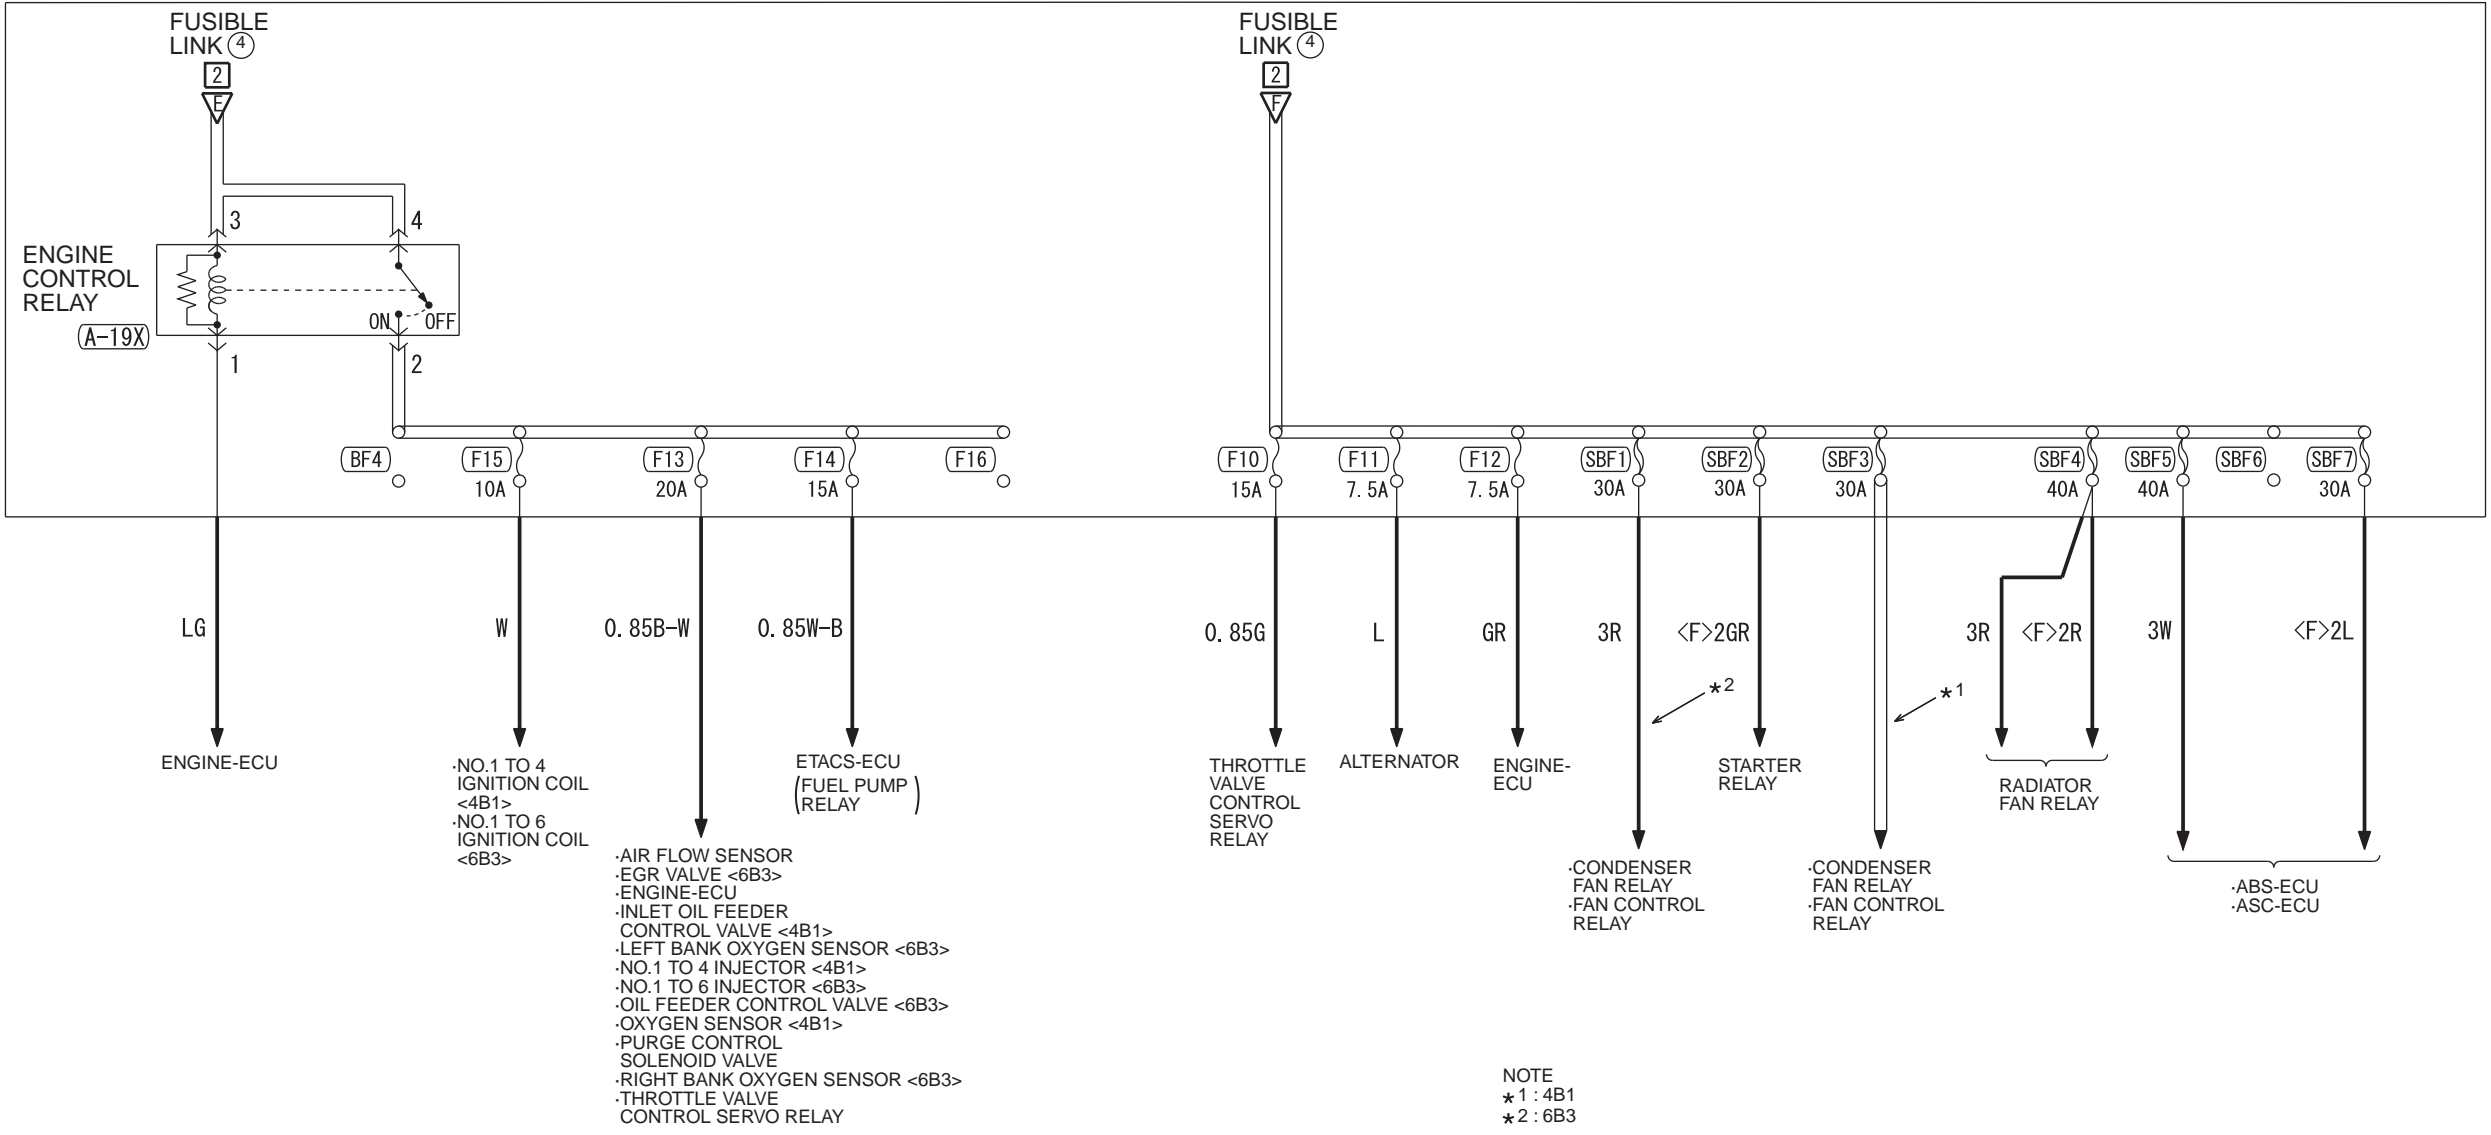

RELAY BOX (ENGINE COMPARTMENT)

(A-19X)

Wire colour code
 B : Black LG : Light green G : Green L : Blue W : White Y : Yellow SB : Sky blue
 BR : Brown O : Orange GR : Grey R : Red P : Pink V : Violet PU : Purple SI : Silver