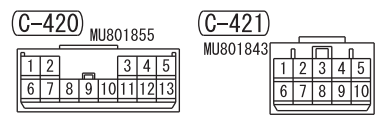

ETACS-ECU

Wire colour code
 B : Black LG : Light green G : Green L : Blue W : White Y : Yellow SB : Sky blue
 BR : Brown O : Orange GR : Grey R : Red P : Pink V : Violet PU : Purple SI : Silver