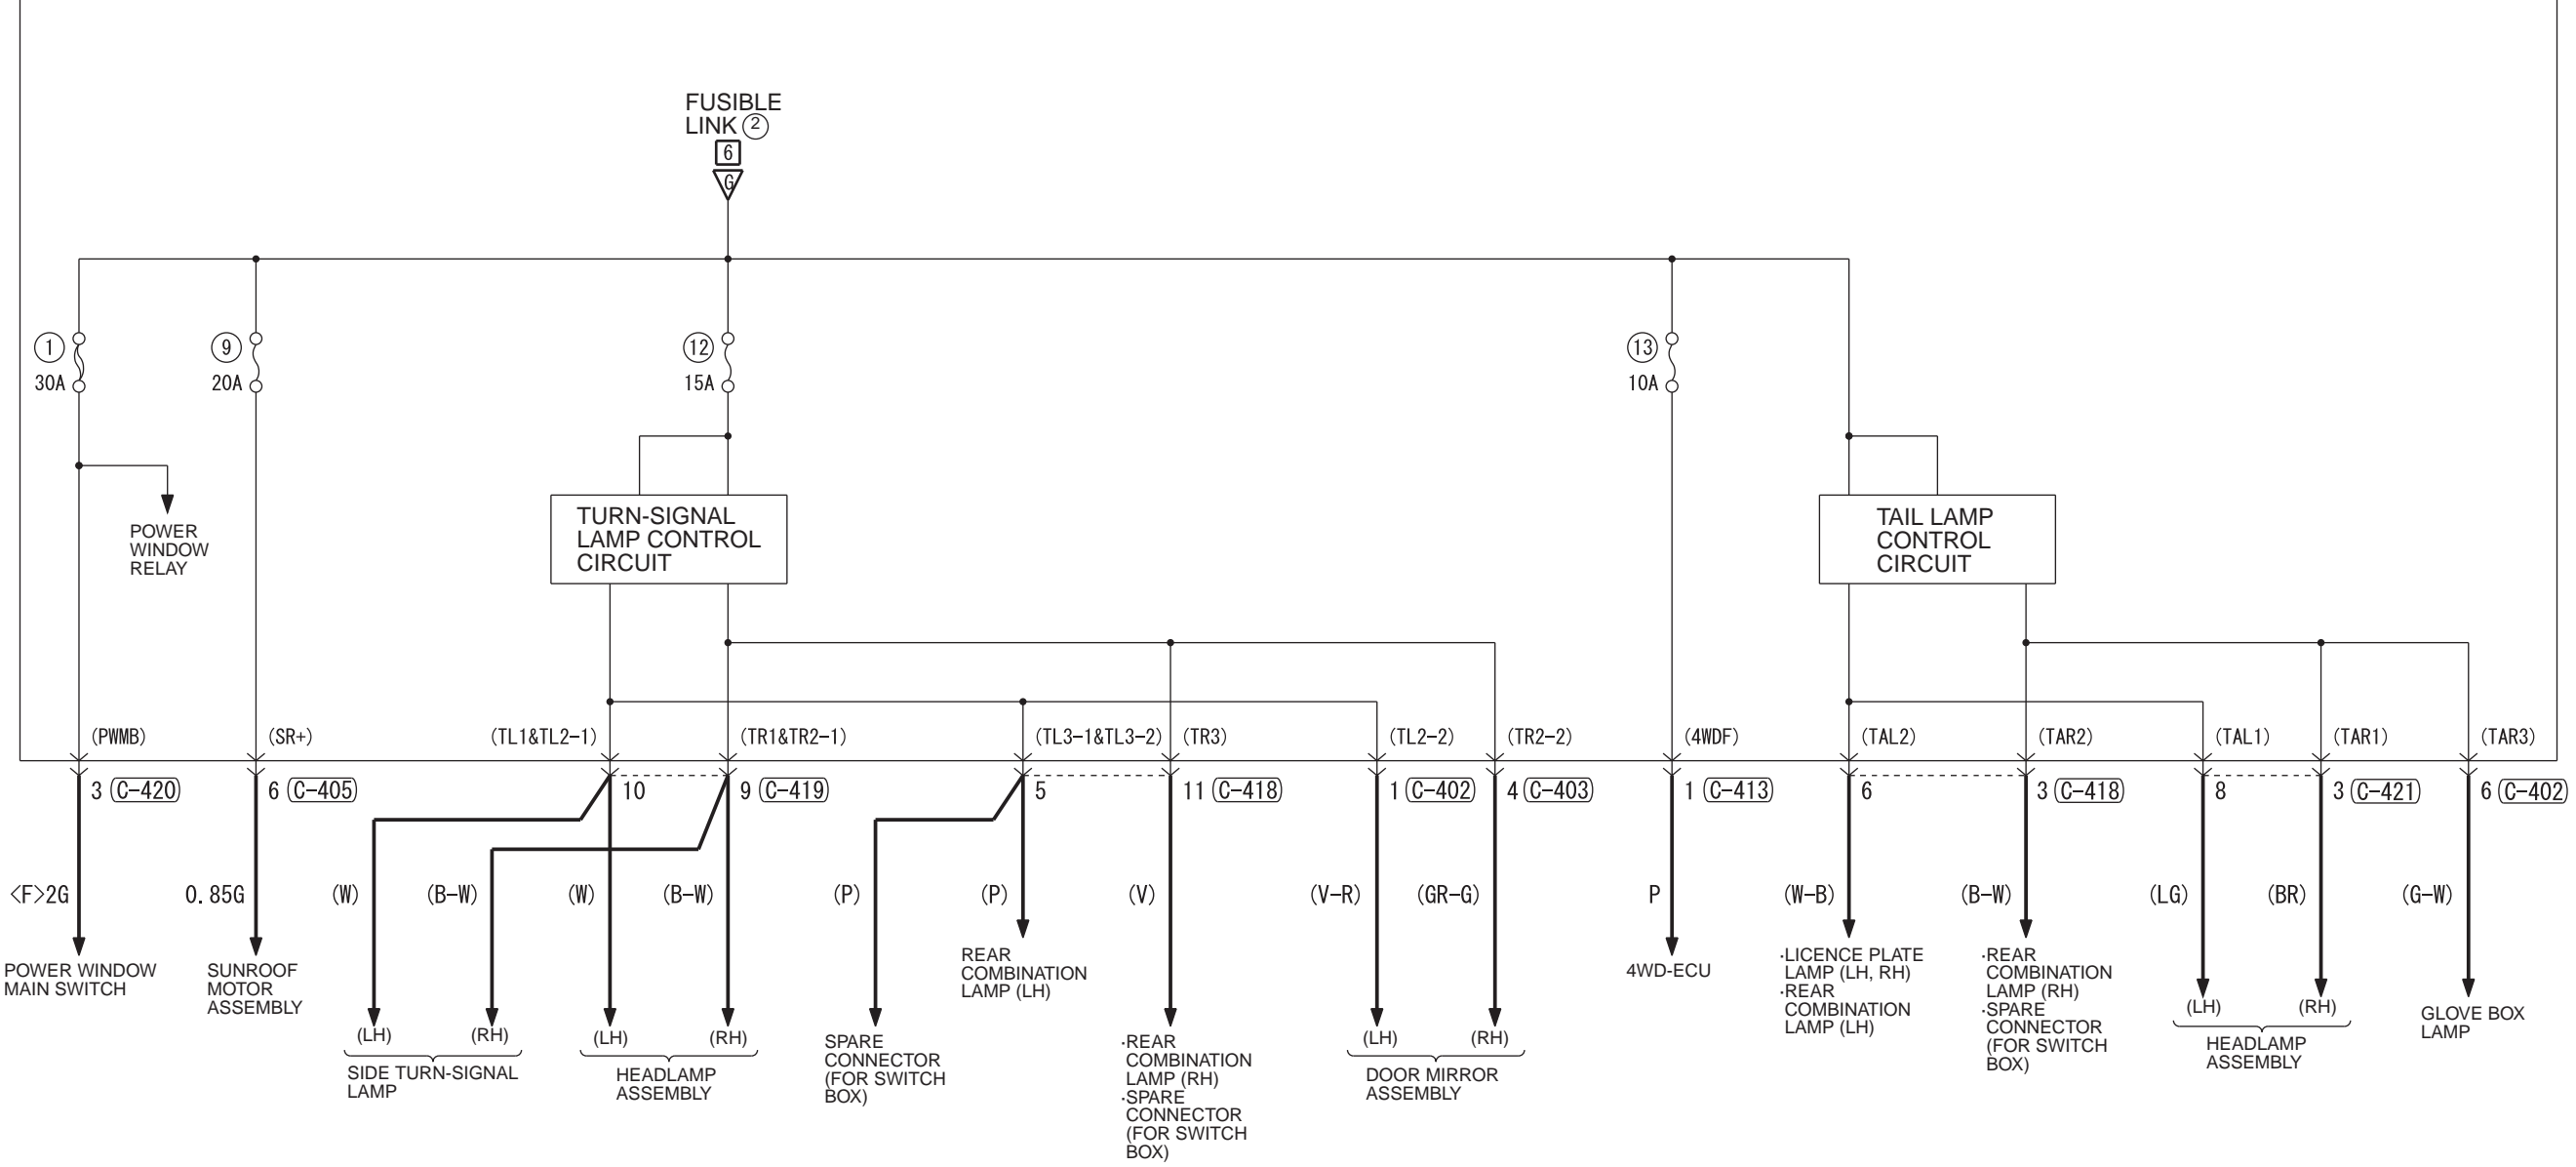

ETACS-ECU

Wire colour code
 B : Black LG : Light green G : Green L : Blue W : White Y : Yellow SB : Sky blue
 BR : Brown O : Orange GR : Grey R : Red P : Pink V : Violet PU : Purple SI : Silver