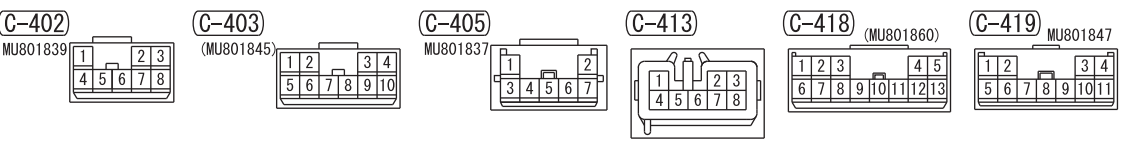

ETACS-ECU

Wire colour code
 B : Black LG : Light green G : Green L : Blue W : White Y : Yellow SB : Sky blue
 BR : Brown O : Orange GR : Grey R : Red P : Pink V : Violet PU : Purple SI : Silver