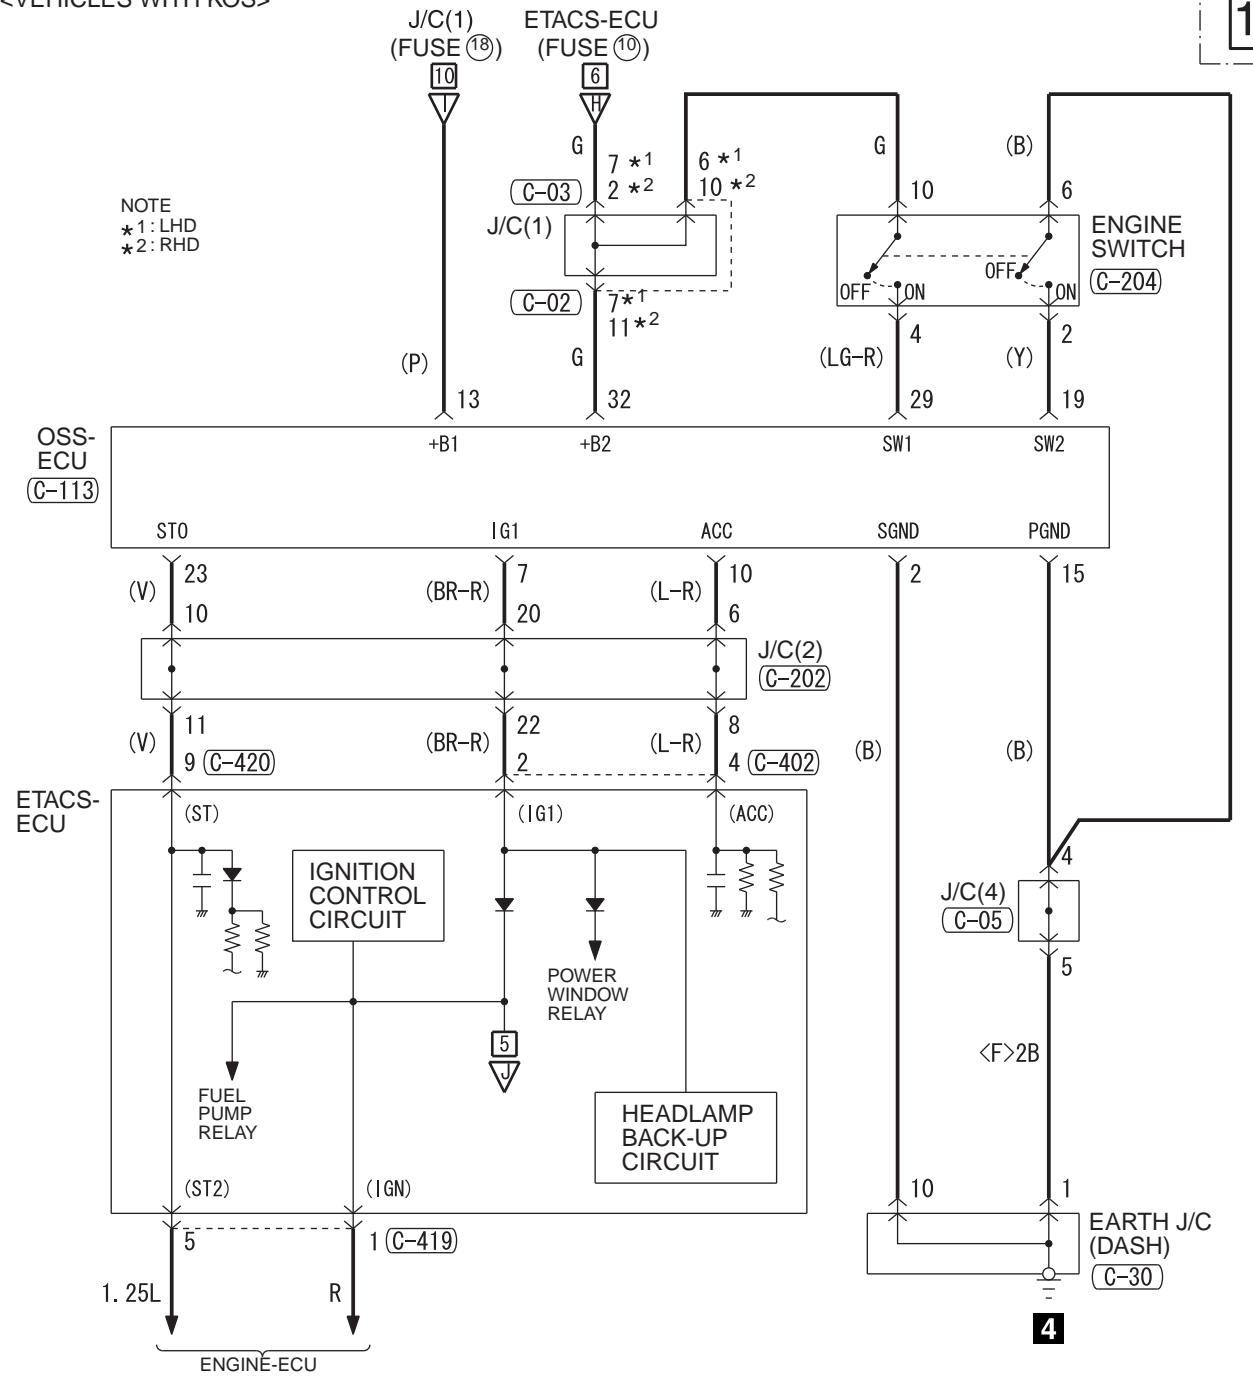

<VEHICLES WITHOUT KOS>

<VEHICLES WITH KOS>

Wire colour code  
 B : Black LG : Light green G : Green L : Blue W : White Y : Yellow SB : Sky blue  
 BR : Brown O : Orange GR : Grey R : Red P : Pink V : Violet PU : Purple SI : Silver