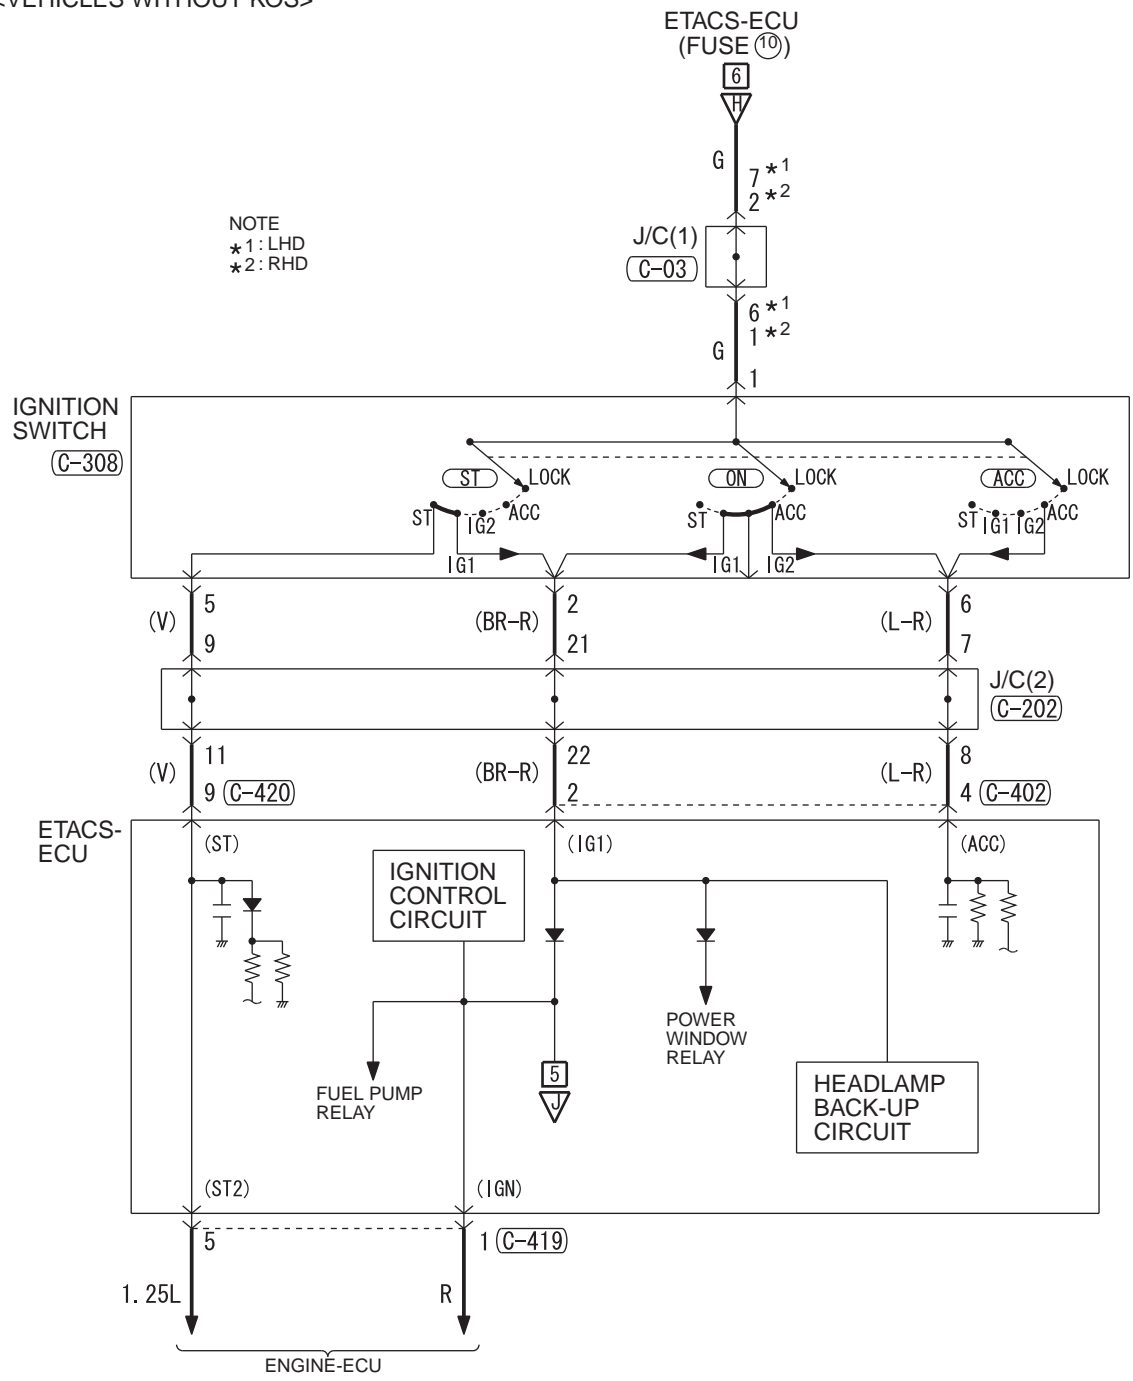

<VEHICLES WITHOUT KOS>

<VEHICLES WITH KOS>

Wire colour code  
 B : Black LG : Light green G : Green L : Blue W : White Y : Yellow SB : Sky blue  
 BR : Brown O : Orange GR : Grey R : Red P : Pink V : Violet PU : Purple SI : Silver