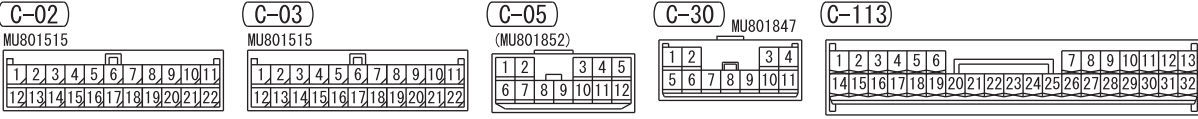

<VEHICLES WITHOUT KOS>

<VEHICLES WITH KOS>

Wire colour code  
 B : Black LG : Light green G : Green L : Blue W : White Y : Yellow SB : Sky blue  
 BR : Brown O : Orange GR : Grey R : Red P : Pink V : Violet PU : Purple SI : Silver