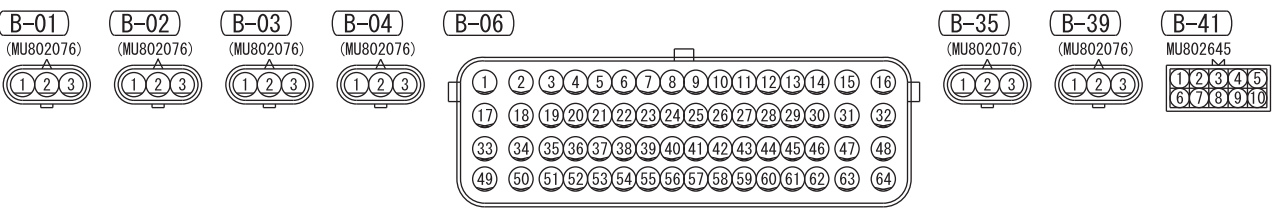

ENGINE-ECU (B-06)

Wire colour code  
 B : Black    LG : Light green    G : Green    L : Blue    W : White    Y : Yellow    SB : Sky blue  
 BR : Brown    O : Orange    GR : Grey    R : Red    P : Pink    V : Violet    PU : Purple    SI : Silver