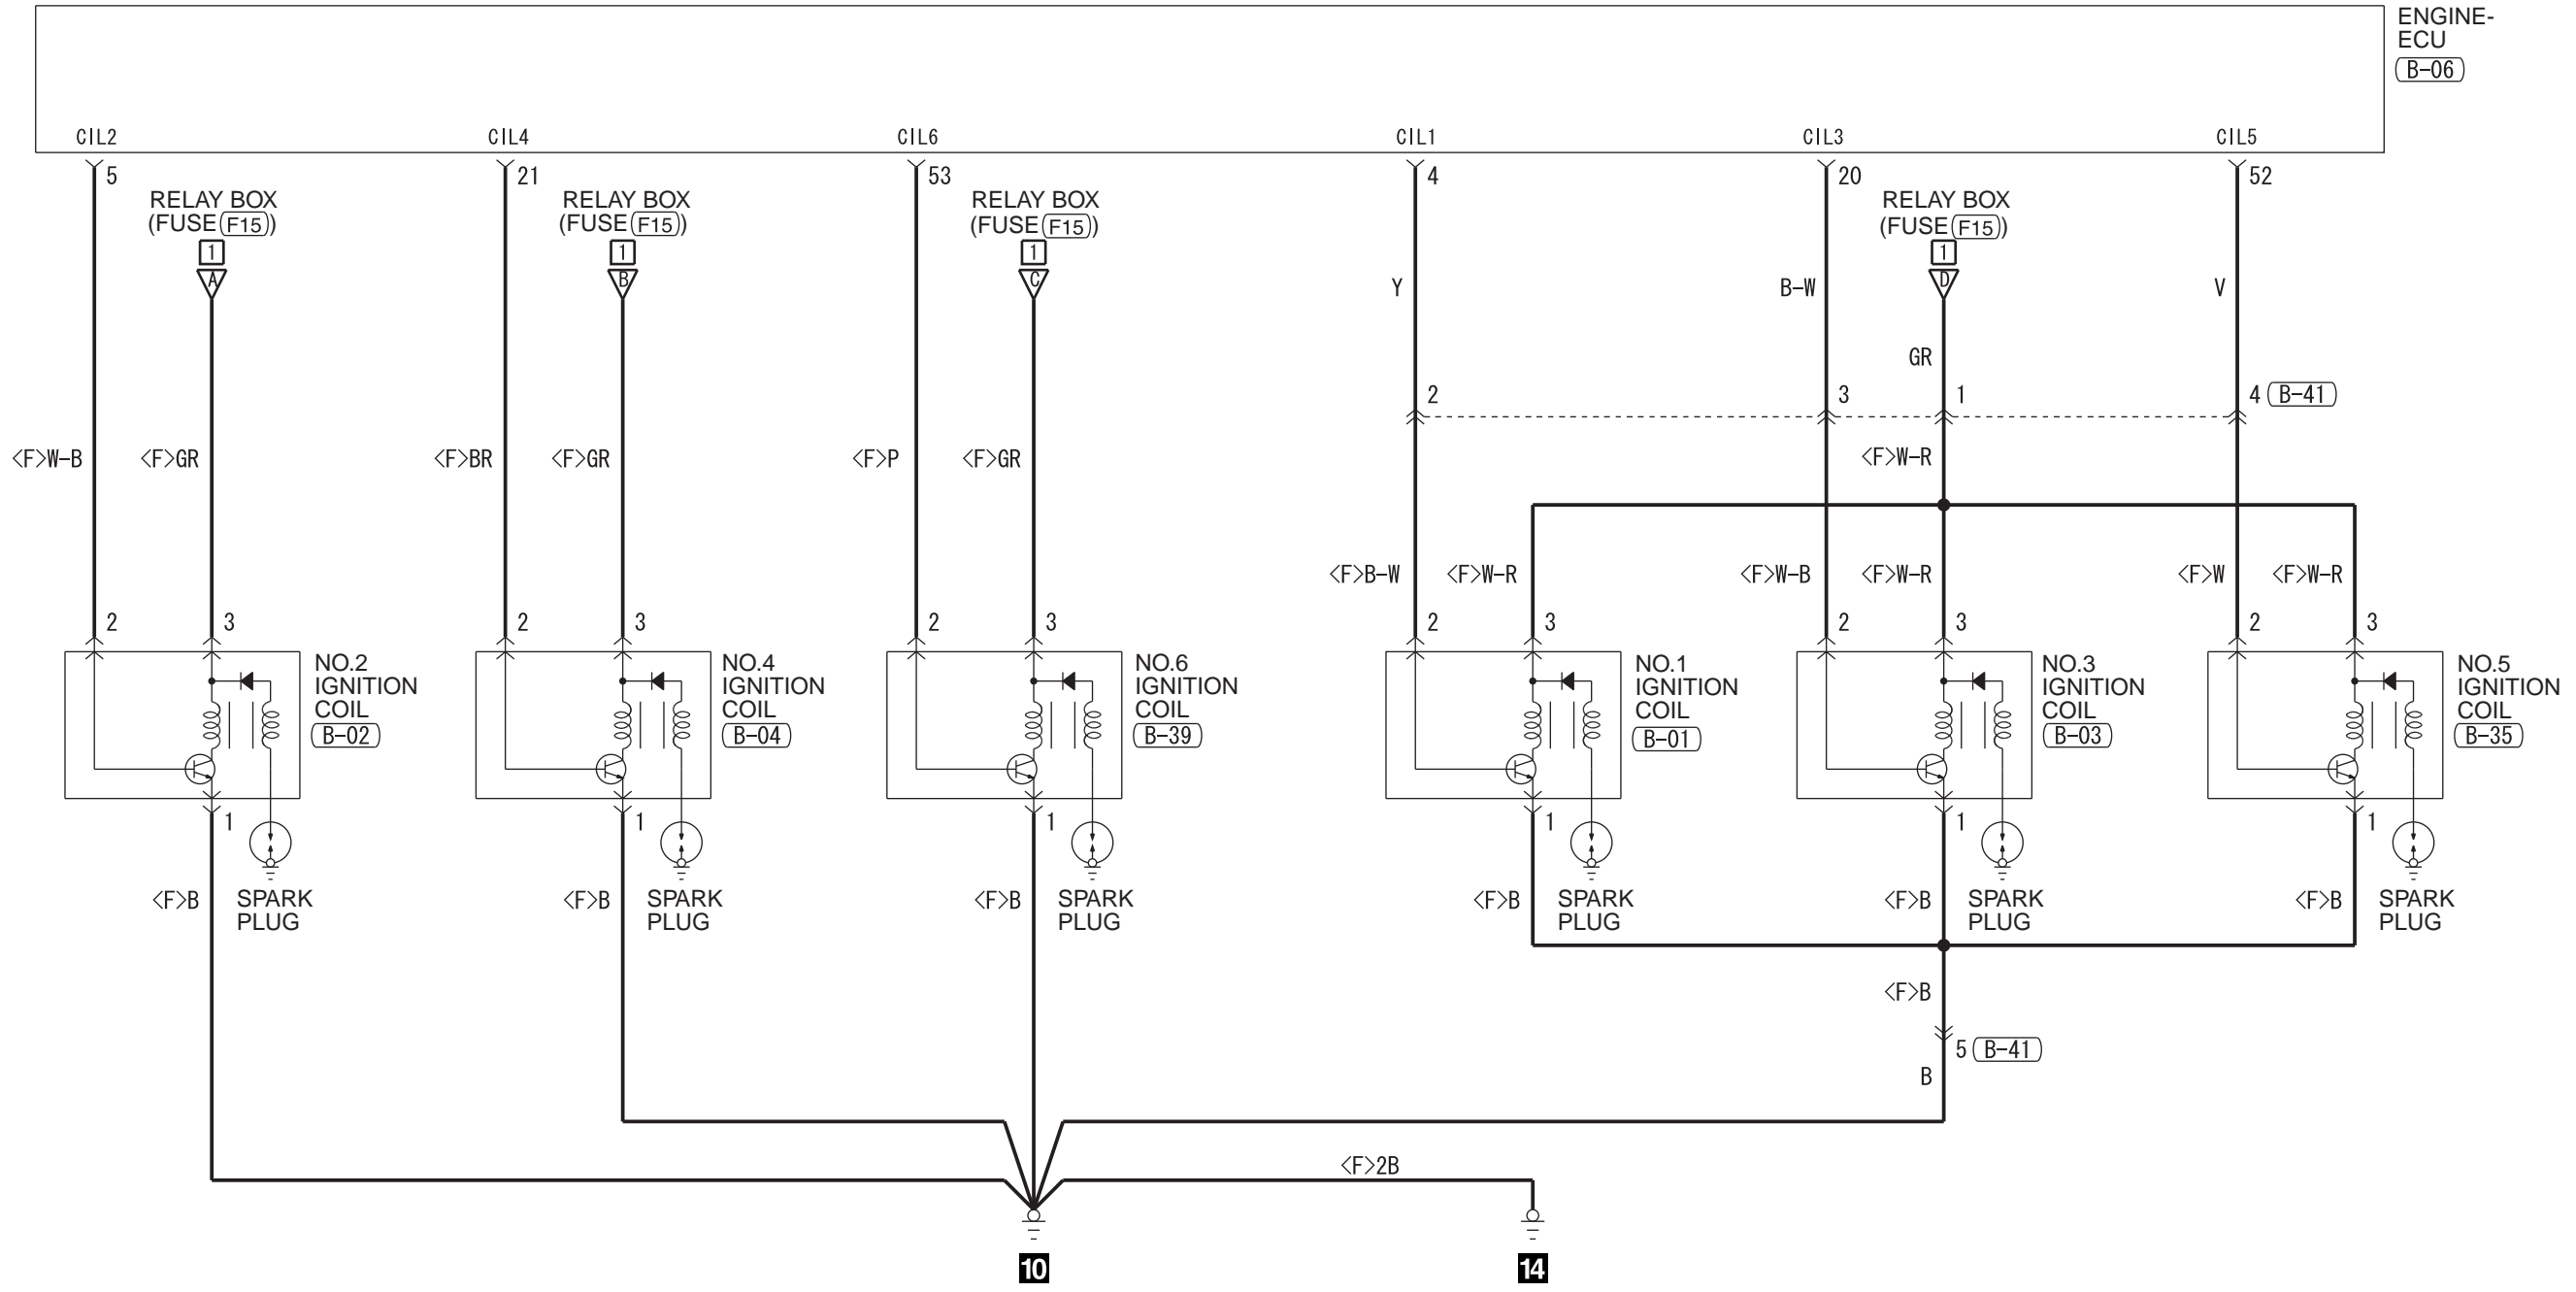

ENGINE-ECU (B-06)

Wire colour code  
 B : Black    LG : Light green    G : Green    L : Blue    W : White    Y : Yellow    SB : Sky blue  
 BR : Brown    O : Orange    GR : Grey    R : Red    P : Pink    V : Violet    PU : Purple    SI : Silver