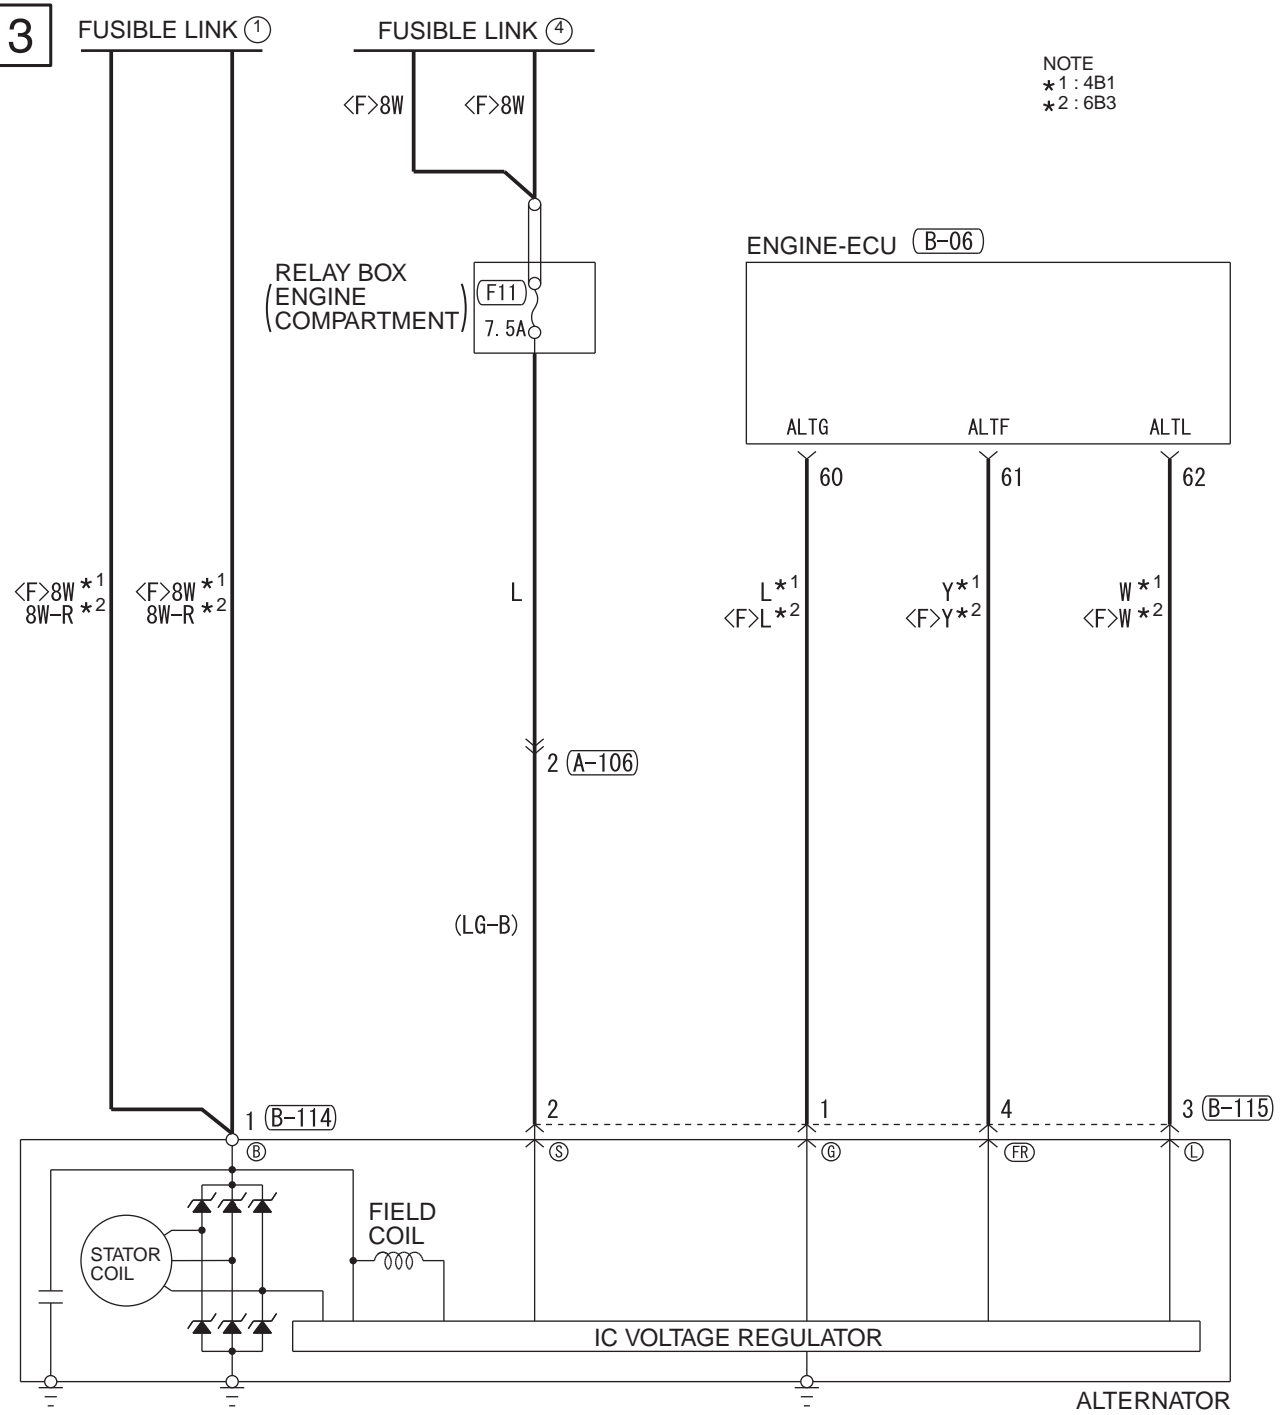

3

NOTE  
 \*1 : 4B1  
 \*2 : 6B3

Wire colour code  
 B : Black    LG : Light green  
 G : Green    L : Blue  
 W : White    Y : Yellow  
 SB : Sky blue    BR : Brown  
 O : Orange    GR : Grey  
 R : Red    P : Pink  
 V : Violet    PU : Purple  
 SI : Silver