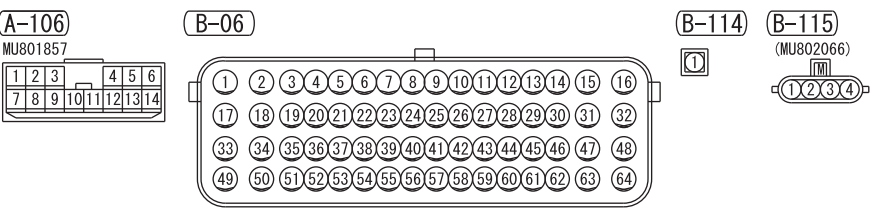

3

NOTE  
 \*1 : 4B1  
 \*2 : 6B3

Wire colour code  
 B : Black    LG : Light green  
 G : Green    L : Blue  
 W : White    Y : Yellow  
 SB : Sky blue    BR : Brown  
 O : Orange    GR : Grey  
 R : Red    P : Pink  
 V : Violet    PU : Purple  
 SI : Silver