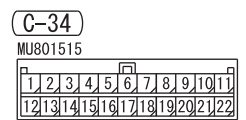

IGNITION SWITCH (IG1) OR OSS-ECU (IG1)

FUSIBLE LINK ②

ETACS-ECU

NOTE
 *1: VEHICLES WITHOUT KOS
 *2: VEHICLES WITH KOS
 *3: VEHICLES WITH HIGH CONTRAST METER

Wire colour code
 B : Black LG : Light green G : Green L : Blue W : White
 Y : Yellow SB : Sky blue BR : Brown O : Orange GR : Grey
 R : Red P : Pink V : Violet PU : Purple SI : Silver