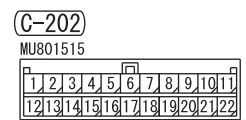

IGNITION SWITCH (IG1) OR OSS-ECU (IG1)

FUSIBLE LINK ②

ETACS-ECU

NOTE
 *1: VEHICLES WITHOUT KOS
 *2: VEHICLES WITH KOS
 *3: VEHICLES WITH HIGH CONTRAST METER

Wire colour code
 B : Black LG : Light green G : Green L : Blue W : White
 Y : Yellow SB : Sky blue BR : Brown O : Orange GR : Grey
 R : Red P : Pink V : Violet PU : Purple SI : Silver