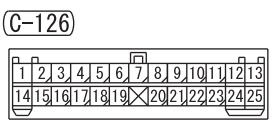

IGNITION SWITCH (IG1) OR OSS-ECU (IG1)

FUSIBLE LINK ②

ETACS-ECU

NOTE
 *1: VEHICLES WITHOUT KOS
 *2: VEHICLES WITH KOS
 *3: VEHICLES WITH HIGH CONTRAST METER

Wire colour code
 B : Black LG : Light green G : Green L : Blue W : White
 Y : Yellow SB : Sky blue BR : Brown O : Orange GR : Grey
 R : Red P : Pink V : Violet PU : Purple SI : Silver