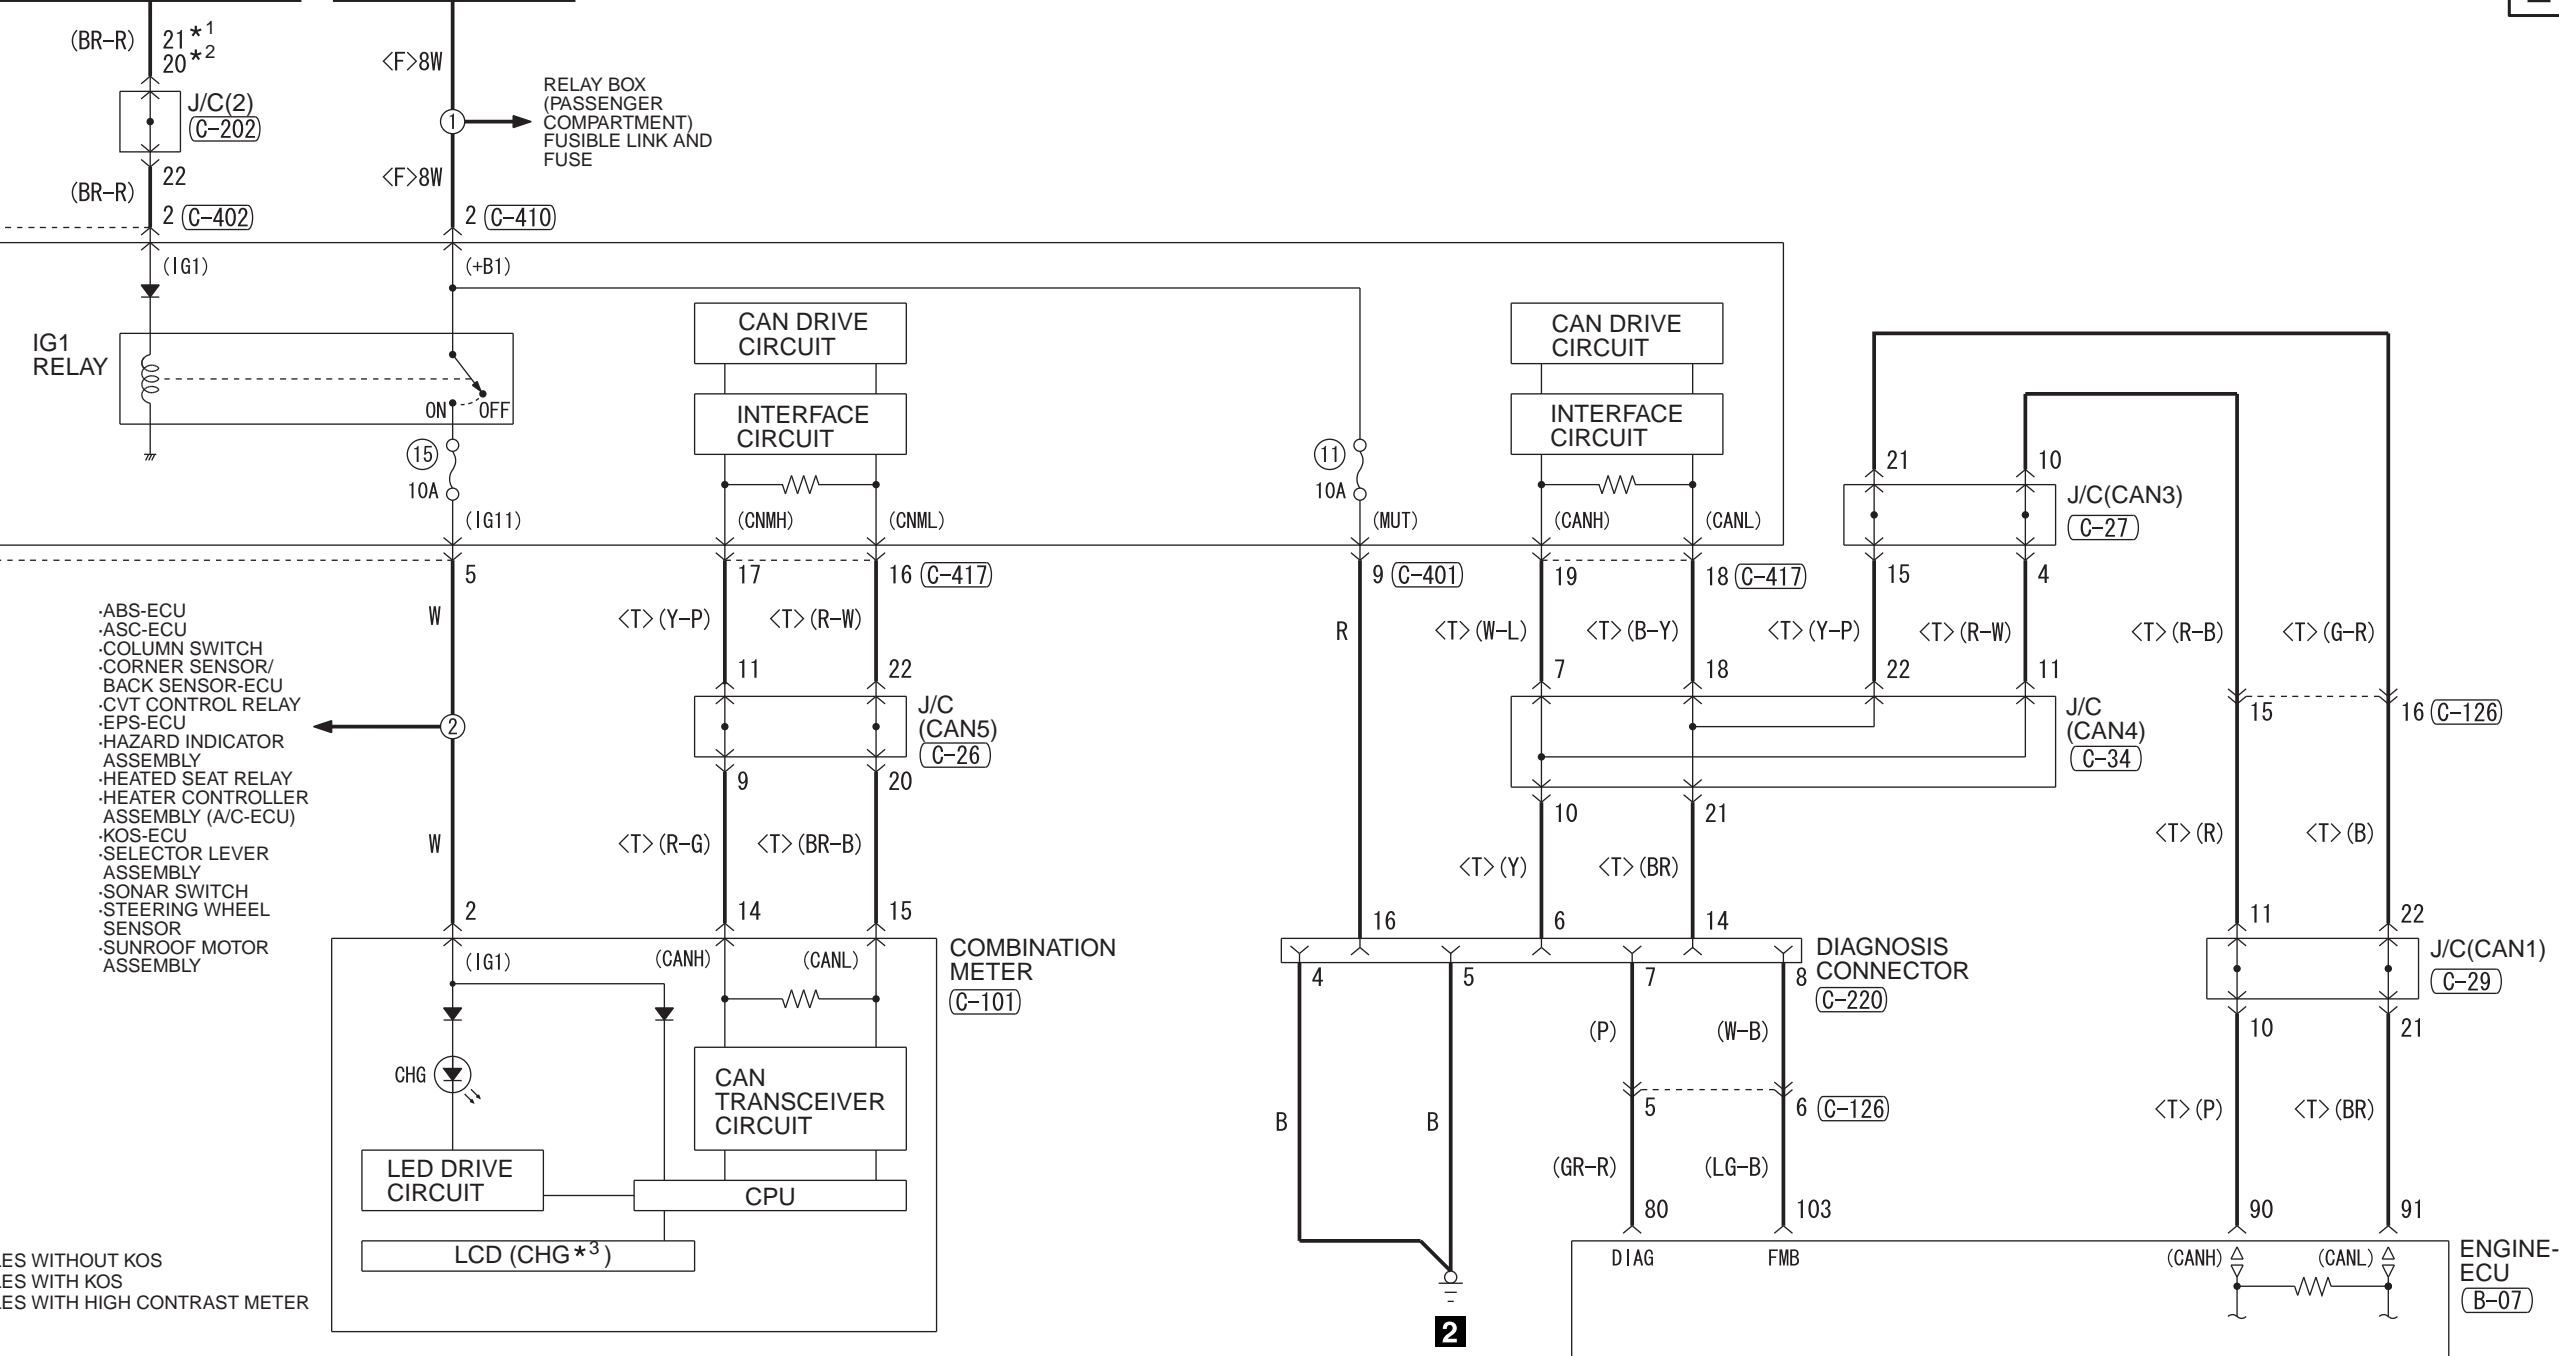

IGNITION SWITCH (IG1) OR OSS-ECU (IG1)

FUSIBLE LINK ②

ETACS-ECU

NOTE
 *1: VEHICLES WITHOUT KOS
 *2: VEHICLES WITH KOS
 *3: VEHICLES WITH HIGH CONTRAST METER

Wire colour code
 B : Black LG : Light green G : Green L : Blue W : White
 Y : Yellow SB : Sky blue BR : Brown O : Orange GR : Grey
 R : Red P : Pink V : Violet PU : Purple SI : Silver