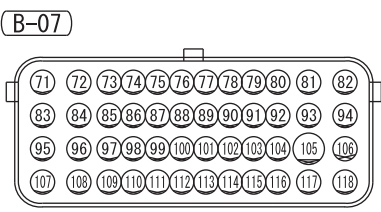

IGNITION SWITCH (IG1) OR OSS-ECU (IG1)

FUSIBLE LINK ②

ETACS-ECU

NOTE
 *1: VEHICLES WITHOUT KOS
 *2: VEHICLES WITH KOS
 *3: VEHICLES WITH HIGH CONTRAST METER

Wire colour code
 B : Black LG : Light green G : Green L : Blue W : White
 Y : Yellow SB : Sky blue BR : Brown O : Orange GR : Grey
 R : Red P : Pink V : Violet PU : Purple SI : Silver