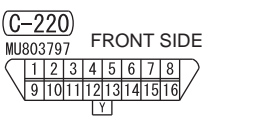

IGNITION SWITCH (IG1) OR OSS-ECU (IG1)

FUSIBLE LINK ②

ETACS-ECU

NOTE
 *1: VEHICLES WITHOUT KOS
 *2: VEHICLES WITH KOS
 *3: VEHICLES WITH HIGH CONTRAST METER

Wire colour code
 B : Black LG : Light green G : Green L : Blue W : White
 Y : Yellow SB : Sky blue BR : Brown O : Orange GR : Grey
 R : Red P : Pink V : Violet PU : Purple SI : Silver