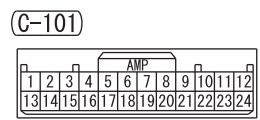

IGNITION SWITCH (IG1) OR OSS-ECU (IG1)

FUSIBLE LINK ②

ETACS-ECU

NOTE
 *1: VEHICLES WITHOUT KOS
 *2: VEHICLES WITH KOS
 *3: VEHICLES WITH HIGH CONTRAST METER

Wire colour code
 B : Black LG : Light green G : Green L : Blue W : White
 Y : Yellow SB : Sky blue BR : Brown O : Orange GR : Grey
 R : Red P : Pink V : Violet PU : Purple SI : Silver