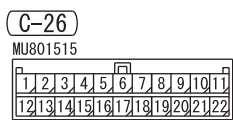

IGNITION SWITCH (IG1) OR OSS-ECU (IG1)

FUSIBLE LINK ②

ETACS-ECU

NOTE
 *1: VEHICLES WITHOUT KOS
 *2: VEHICLES WITH KOS
 *3: VEHICLES WITH HIGH CONTRAST METER

Wire colour code
 B : Black LG : Light green G : Green L : Blue W : White
 Y : Yellow SB : Sky blue BR : Brown O : Orange GR : Grey
 R : Red P : Pink V : Violet PU : Purple SI : Silver