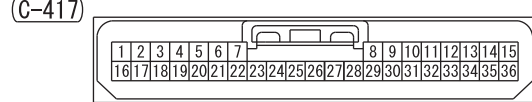

IGNITION SWITCH (IG1) OR OSS-ECU (IG1)

FUSIBLE LINK ②

ETACS-ECU

NOTE
 *1: VEHICLES WITHOUT KOS
 *2: VEHICLES WITH KOS
 *3: VEHICLES WITH HIGH CONTRAST METER

Wire colour code
 B : Black LG : Light green G : Green L : Blue W : White
 Y : Yellow SB : Sky blue BR : Brown O : Orange GR : Grey
 R : Red P : Pink V : Violet PU : Purple SI : Silver