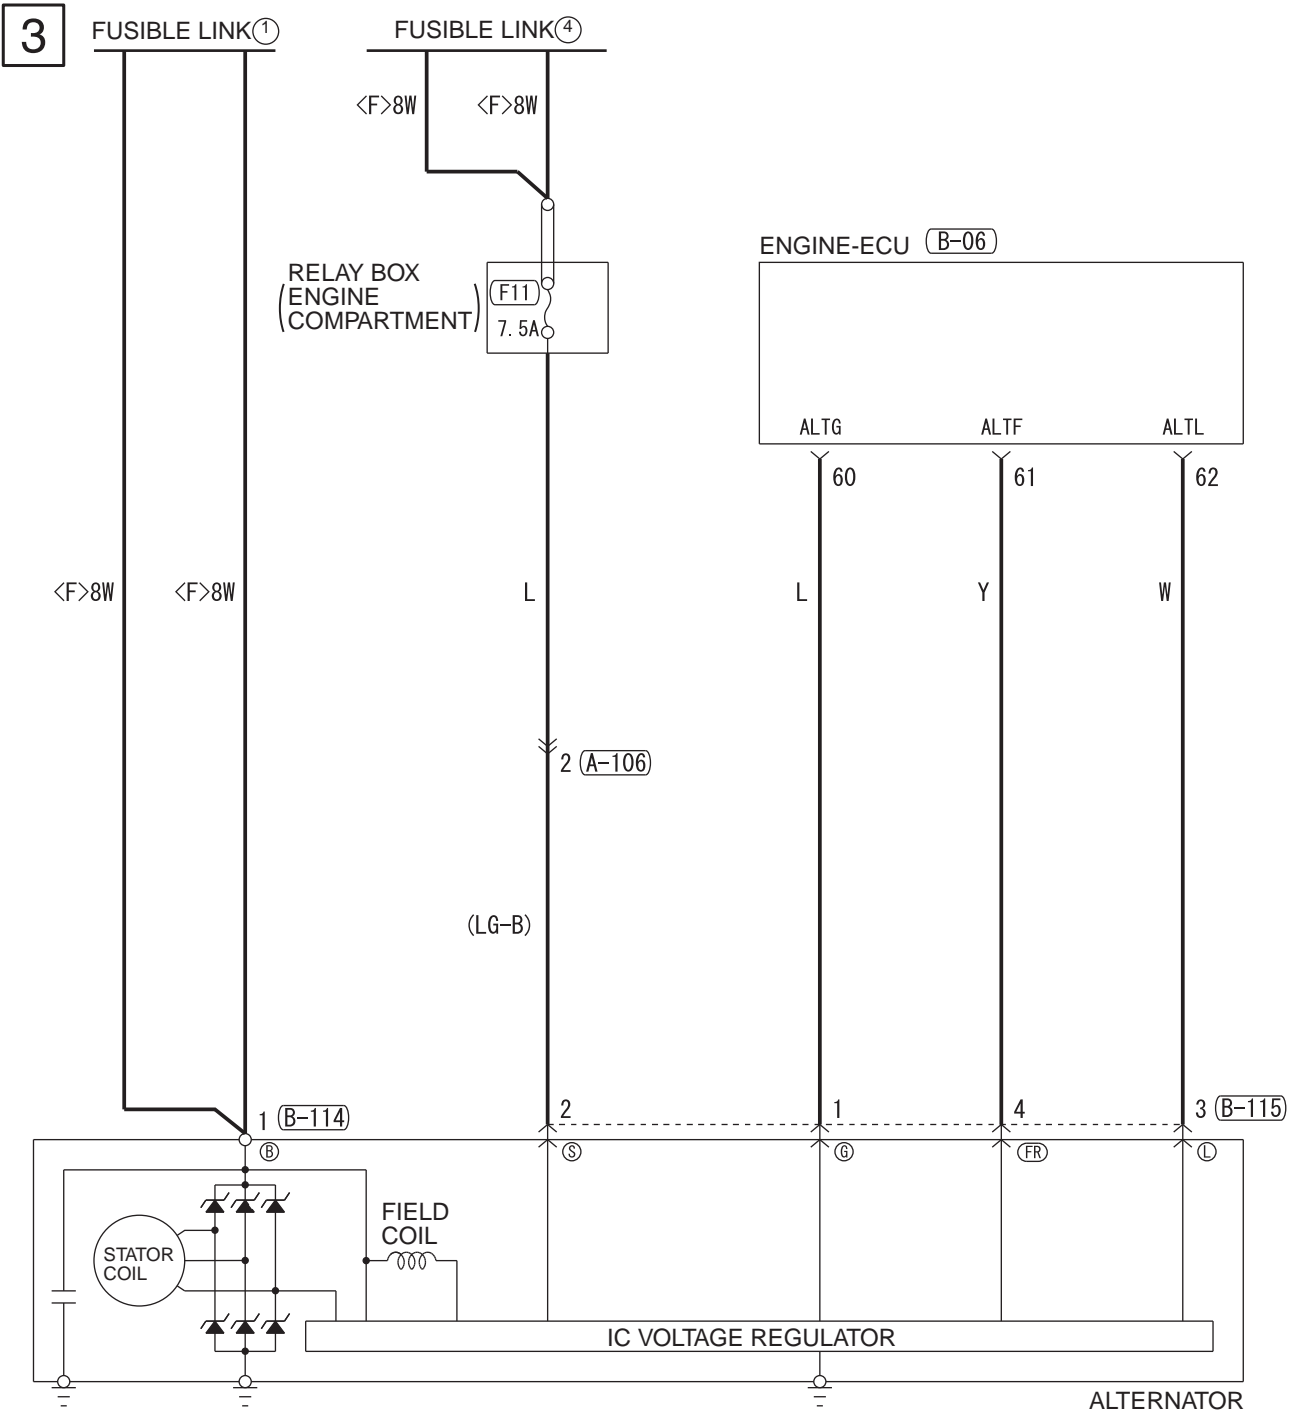

3

A-106

B-06

B-114

B-115

Wire colour code

B : Black    LG : Light green

G : Green    L : Blue

W : White    Y : Yellow

SB : Sky blue    BR : Brown

O : Orange    GR : Grey

R : Red    P : Pink

V : Violet    PU : Purple

SI : Silver