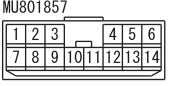

3

A-106

B-06

B-114

B-115

Wire colour code

B : Black    LG : Light green

G : Green    L : Blue