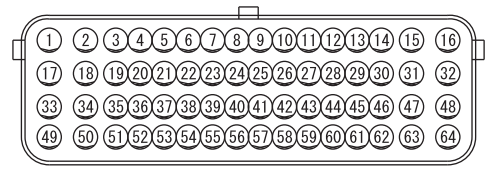

3

A-106

B-06

B-114

B-115

Wire colour code

B : Black    LG : Light green

G : Green    L : Blue

W : White    Y : Yellow

SB : Sky blue    BR : Brown

O : Orange    GR : Grey

R : Red    P : Pink

V : Violet    PU : Purple

SI : Silver