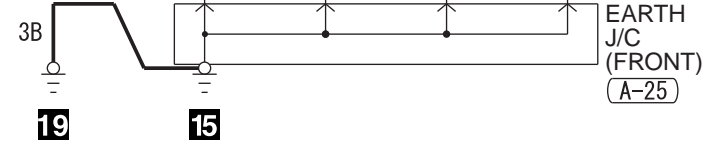

ELECTRONIC-CONTROLLED THROTTLE VALVE (B-08)

MANIFOLD ABSOLUTE PRESSURE SENSOR (B-10)

J/C(6) (FUSE (F13))

ACCELERATOR PEDAL POSITION SENSOR (C-21)

ENGINE-ECU

Wire colour code  
 B : Black LG : Light green G : Green L : Blue W : White Y : Yellow SB : Sky blue  
 BR : Brown O : Orange GR : Grey R : Red P : Pink V : Violet PU : Purple SI : Silver