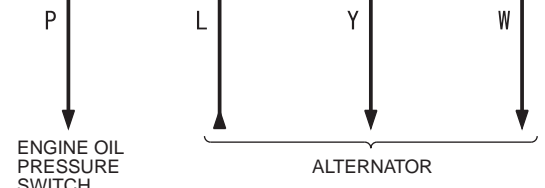

ELECTRONIC-CONTROLLED THROTTLE VALVE (B-08)

MANIFOLD ABSOLUTE PRESSURE SENSOR (B-10)

J/C(6) (FUSE (F13))

ACCELERATOR PEDAL POSITION SENSOR (C-21)

ENGINE-ECU

Wire colour code  
 B : Black LG : Light green G : Green L : Blue W : White Y : Yellow SB : Sky blue  
 BR : Brown O : Orange GR : Grey R : Red P : Pink V : Violet PU : Purple SI : Silver