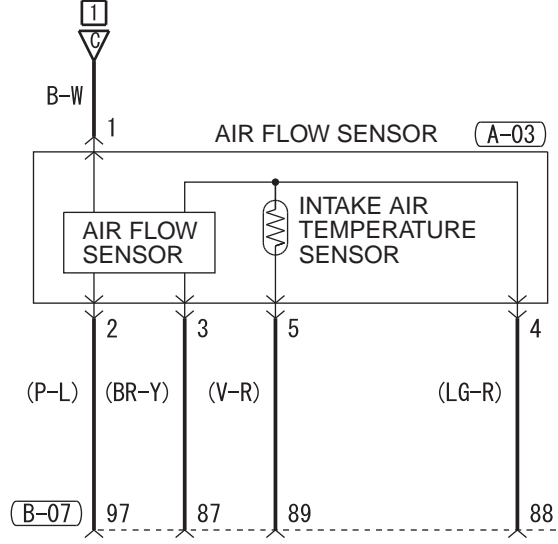

ELECTRONIC-CONTROLLED THROTTLE VALVE (B-08)

MANIFOLD ABSOLUTE PRESSURE SENSOR (B-10)

J/C(6) (FUSE (F13))

ACCELERATOR PEDAL POSITION SENSOR (C-21)

ENGINE-ECU

Wire colour code  
 B : Black LG : Light green G : Green L : Blue W : White Y : Yellow SB : Sky blue  
 BR : Brown O : Orange GR : Grey R : Red P : Pink V : Violet PU : Purple SI : Silver