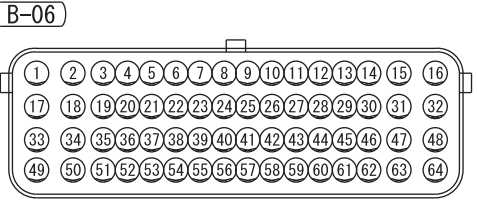

ELECTRONIC-CONTROLLED THROTTLE VALVE (B-08)

MANIFOLD ABSOLUTE PRESSURE SENSOR (B-10)

J/C(6) (FUSE (F13))

ACCELERATOR PEDAL POSITION SENSOR (C-21)

ENGINE-ECU

Wire colour code  
 B : Black LG : Light green G : Green L : Blue W : White Y : Yellow SB : Sky blue  
 BR : Brown O : Orange GR : Grey R : Red P : Pink V : Violet PU : Purple SI : Silver