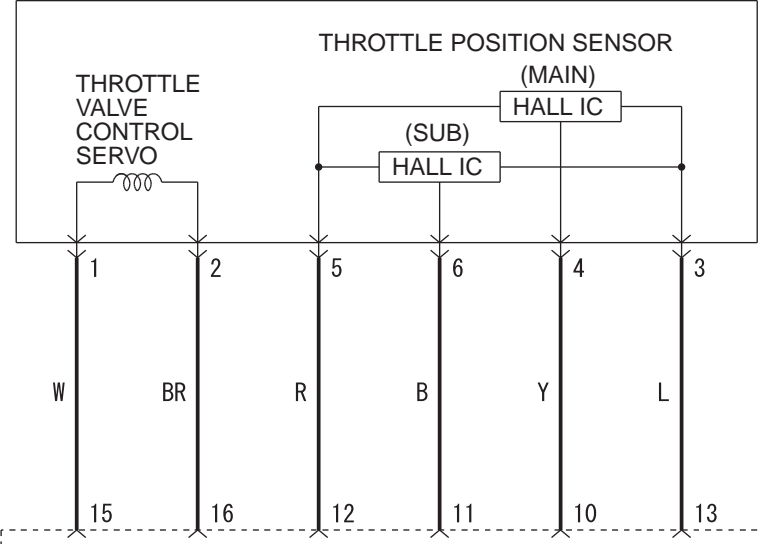

ELECTRONIC-CONTROLLED THROTTLE VALVE (B-08)

MANIFOLD ABSOLUTE PRESSURE SENSOR (B-10)

J/C(6) (FUSE (F13))

ACCELERATOR PEDAL POSITION SENSOR (C-21)

ENGINE-ECU

Wire colour code  
 B : Black LG : Light green G : Green L : Blue W : White Y : Yellow SB : Sky blue  
 BR : Brown O : Orange GR : Grey R : Red P : Pink V : Violet PU : Purple SI : Silver