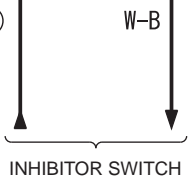

ELECTRONIC-CONTROLLED THROTTLE VALVE (B-08)

MANIFOLD ABSOLUTE PRESSURE SENSOR (B-10)

J/C(6) (FUSE (F13))

ACCELERATOR PEDAL POSITION SENSOR (C-21)

ENGINE-ECU

Wire colour code  
 B : Black LG : Light green G : Green L : Blue W : White Y : Yellow SB : Sky blue  
 BR : Brown O : Orange GR : Grey R : Red P : Pink V : Violet PU : Purple SI : Silver