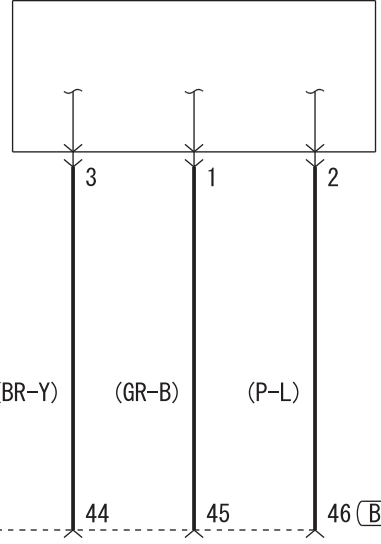

ELECTRONIC-CONTROLLED THROTTLE VALVE (B-08)

MANIFOLD ABSOLUTE PRESSURE SENSOR (B-10)

J/C(6) (FUSE (F13))

ACCELERATOR PEDAL POSITION SENSOR (C-21)

ENGINE-ECU

Wire colour code  
 B : Black LG : Light green G : Green L : Blue W : White Y : Yellow SB : Sky blue  
 BR : Brown O : Orange GR : Grey R : Red P : Pink V : Violet PU : Purple SI : Silver