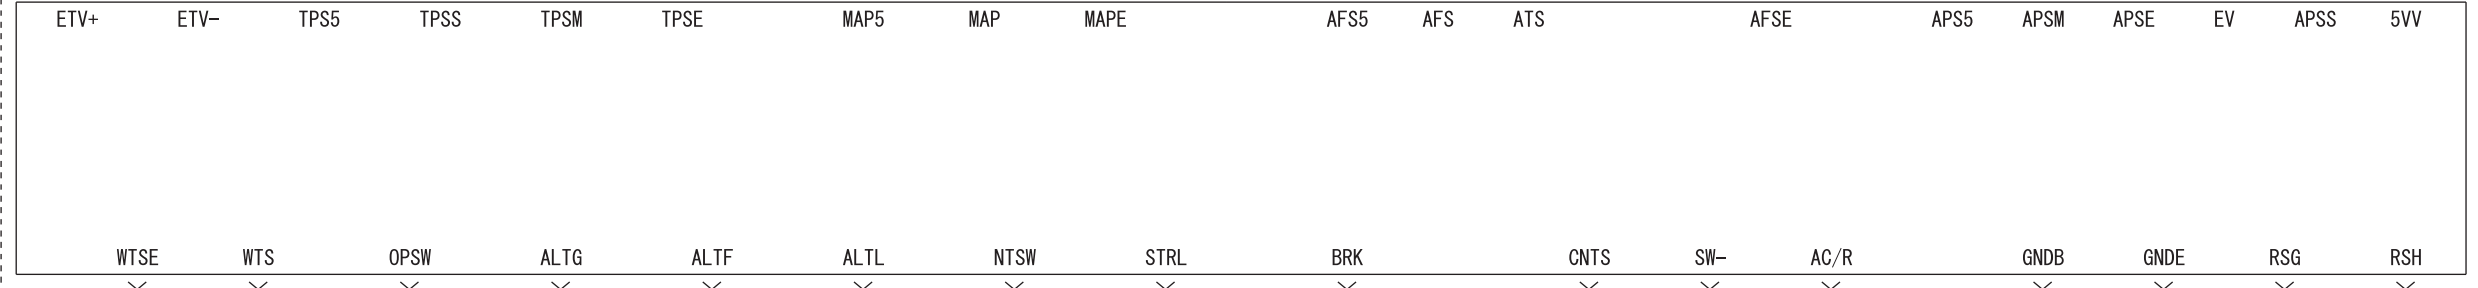

ELECTRONIC-CONTROLLED THROTTLE VALVE (B-08)

MANIFOLD ABSOLUTE PRESSURE SENSOR (B-10)

J/C(6) (FUSE (F13))

ACCELERATOR PEDAL POSITION SENSOR (C-21)

ENGINE-ECU

Wire colour code  
 B : Black LG : Light green G : Green L : Blue W : White Y : Yellow SB : Sky blue  
 BR : Brown O : Orange GR : Grey R : Red P : Pink V : Violet PU : Purple SI : Silver