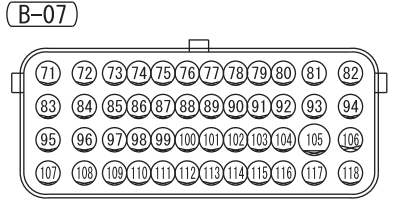

ELECTRONIC-CONTROLLED THROTTLE VALVE (B-08)

MANIFOLD ABSOLUTE PRESSURE SENSOR (B-10)

J/C(6) (FUSE (F13))

ACCELERATOR PEDAL POSITION SENSOR (C-21)

ENGINE-ECU

Wire colour code  
 B : Black LG : Light green G : Green L : Blue W : White Y : Yellow SB : Sky blue  
 BR : Brown O : Orange GR : Grey R : Red P : Pink V : Violet PU : Purple SI : Silver