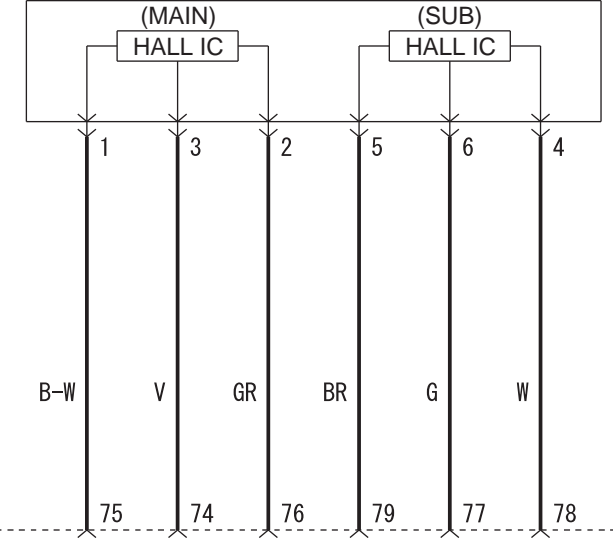

ELECTRONIC-CONTROLLED THROTTLE VALVE (B-08)

MANIFOLD ABSOLUTE PRESSURE SENSOR (B-10)

J/C(6) (FUSE (F13))

ACCELERATOR PEDAL POSITION SENSOR (C-21)

ENGINE-ECU

Wire colour code  
 B : Black LG : Light green G : Green L : Blue W : White Y : Yellow SB : Sky blue  
 BR : Brown O : Orange GR : Grey R : Red P : Pink V : Violet PU : Purple SI : Silver