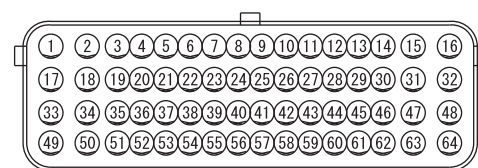

(A-107)

(B-06)

(B-106)

(C-20)

Wire colour code

- B : Black    LG : Light green
- G : Green    L : Blue    W : White
- Y : Yellow    SB : Sky blue
- BR : Brown    O : Orange
- GR : Grey    R : Red    P : Pink
- V : Violet    PU : Purple    SI : Silver