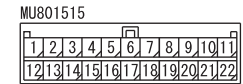

(A-107)

(B-06)

(B-106)

(C-20)

Wire colour code

- B : Black    LG : Light green
- G : Green    L : Blue    W : White
- Y : Yellow    SB : Sky blue
- BR : Brown    O : Orange
- GR : Grey    R : Red    P : Pink
- V : Violet    PU : Purple    SI : Silver