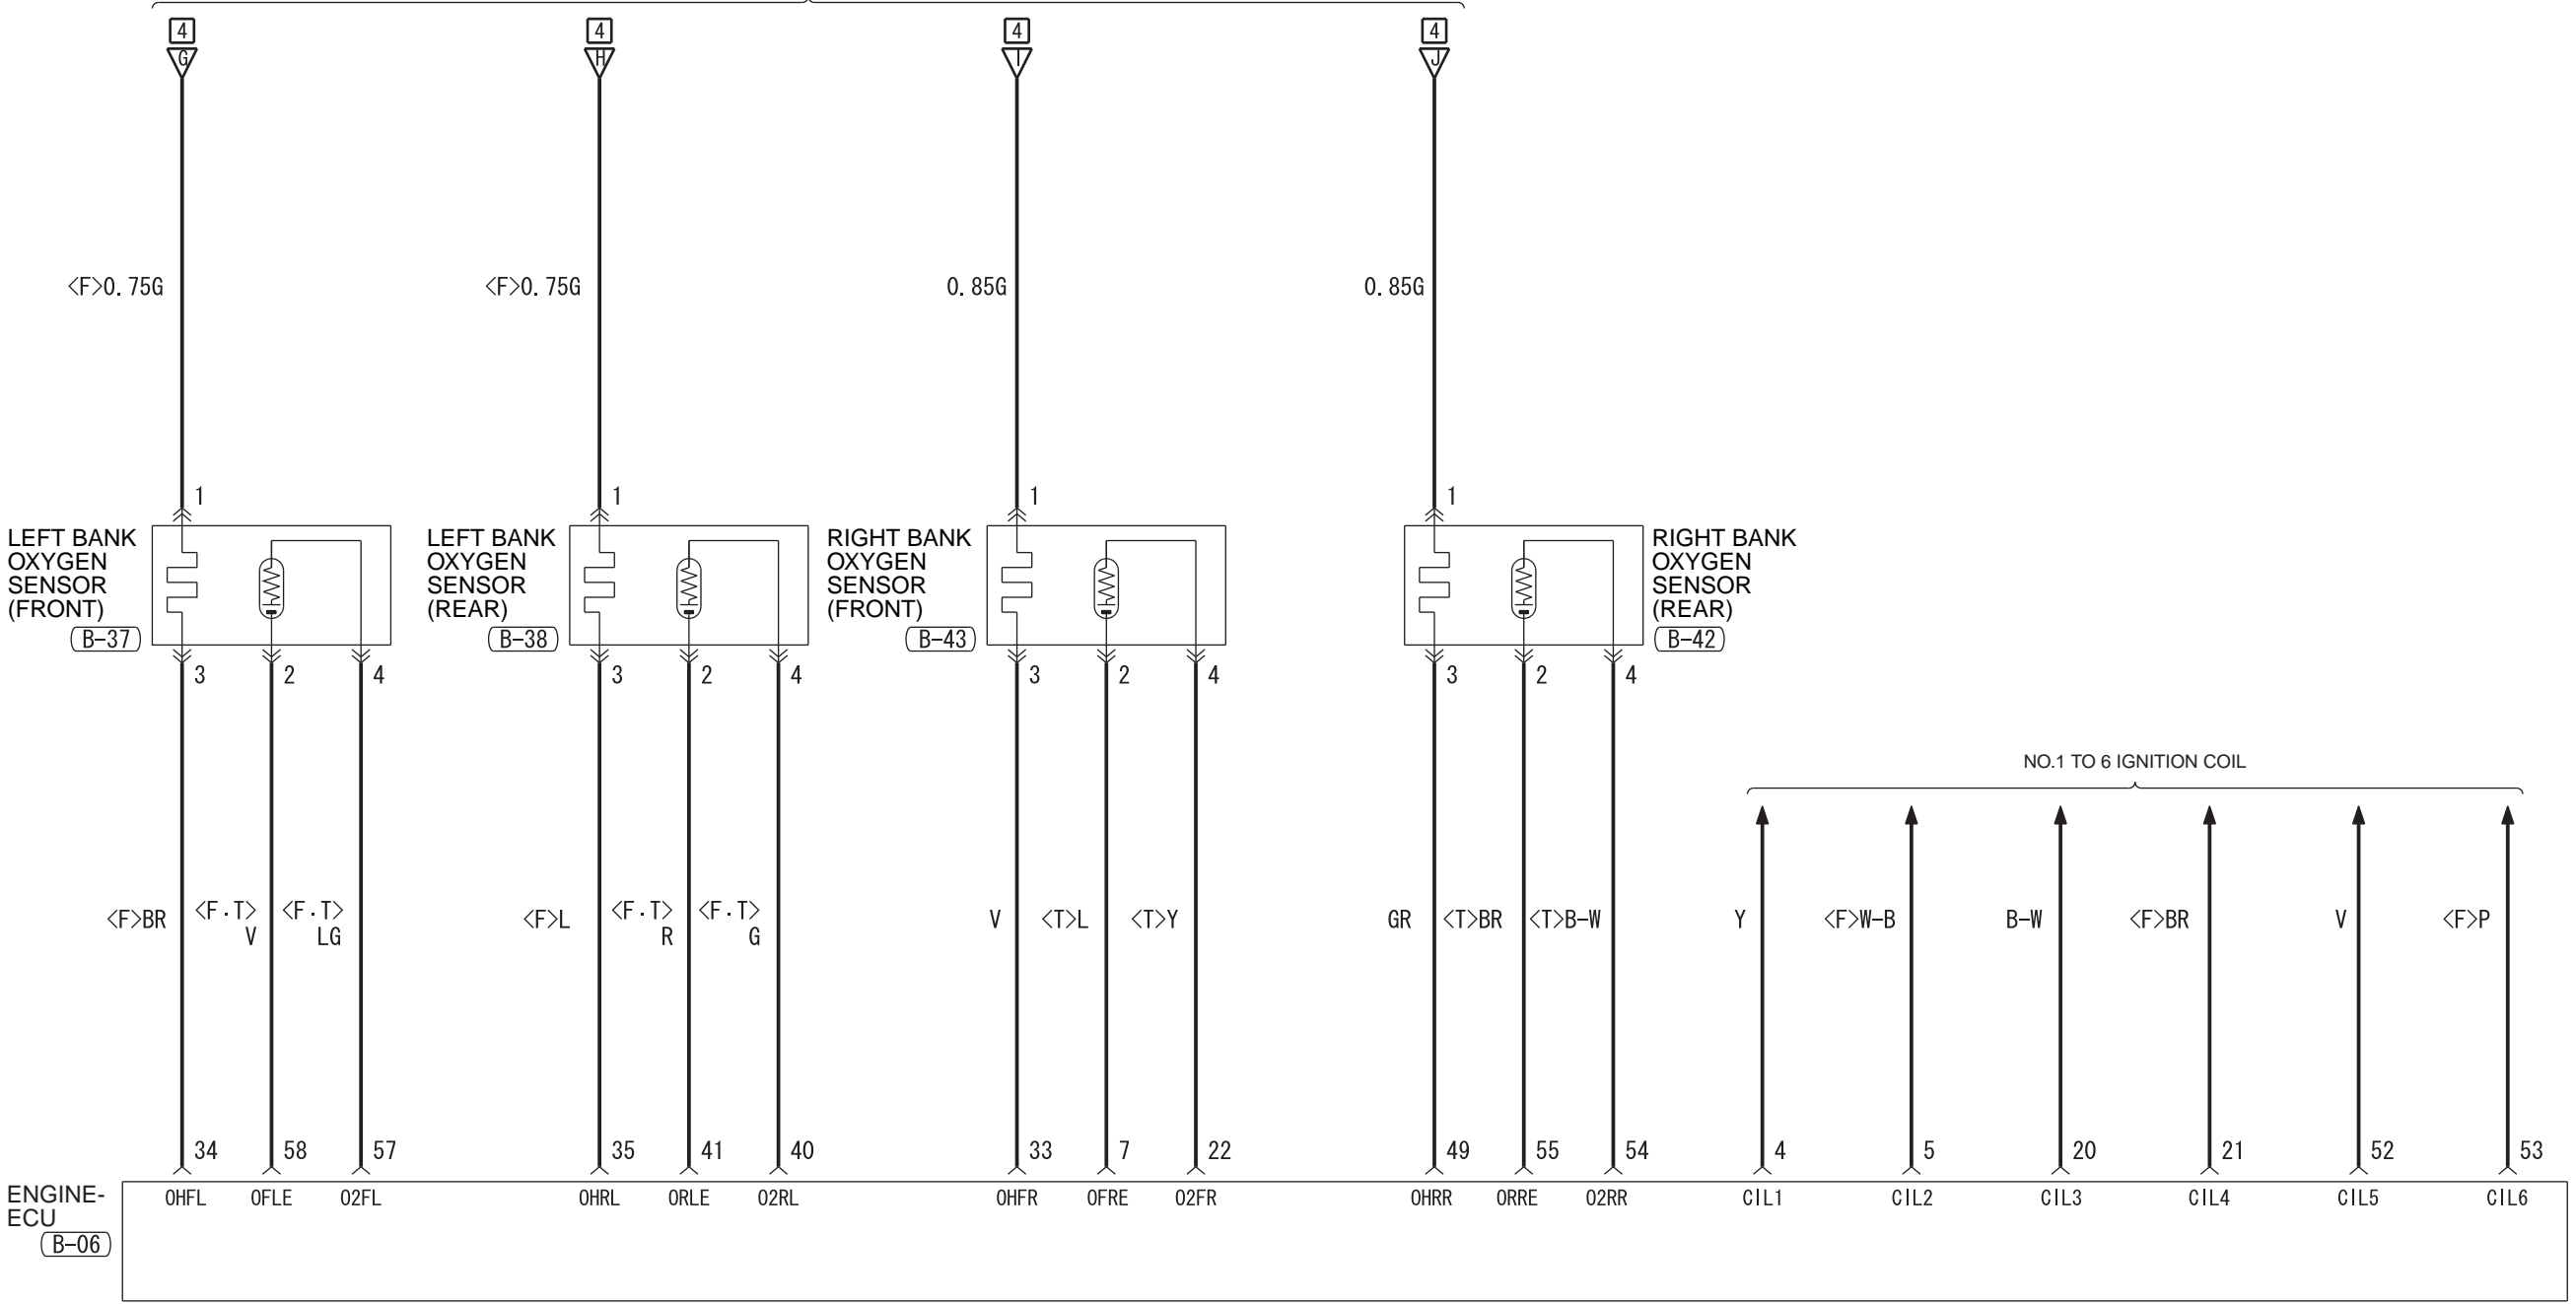

J/C(6)  
(FUSE F13)

Wire colour code  
 B : Black LG : Light green G : Green L : Blue W : White Y : Yellow SB : Sky blue  
 BR : Brown O : Orange GR : Grey R : Red P : Pink V : Violet PU : Purple SI : Silver