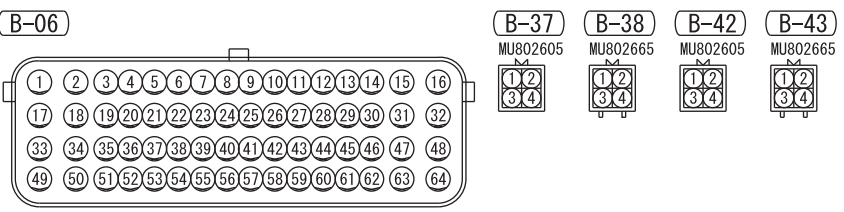

J/C(6)  
(FUSE F13)

Wire colour code  
 B : Black LG : Light green G : Green L : Blue W : White Y : Yellow SB : Sky blue  
 BR : Brown O : Orange GR : Grey R : Red P : Pink V : Violet PU : Purple SI : Silver