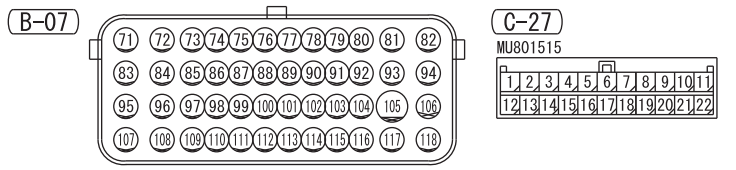

NOTE  
 \*1: VEHICLES WITHOUT ASC  
 \*2: VEHICLES WITH ASC

Wire colour code  
 B : Black LG : Light green G : Green L : Blue W : White  
 Y : Yellow SB : Sky blue BR : Brown O : Orange GR : Grey  
 R : Red P : Pink V : Violet PU : Purple SI : Silver