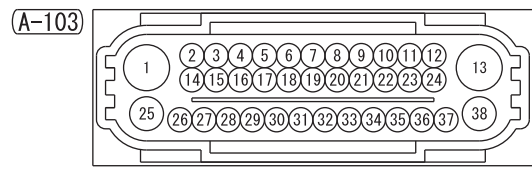

NOTE  
 \*1: VEHICLES WITHOUT ASC  
 \*2: VEHICLES WITH ASC

Wire colour code  
 B : Black LG : Light green G : Green L : Blue W : White  
 Y : Yellow SB : Sky blue BR : Brown O : Orange GR : Grey  
 R : Red P : Pink V : Violet PU : Purple SI : Silver