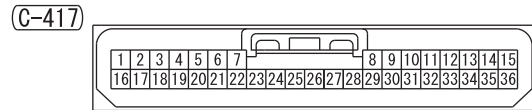

NOTE  
 \*1: VEHICLES WITHOUT ASC  
 \*2: VEHICLES WITH ASC

Wire colour code  
 B : Black LG : Light green G : Green L : Blue W : White  
 Y : Yellow SB : Sky blue BR : Brown O : Orange GR : Grey  
 R : Red P : Pink V : Violet PU : Purple SI : Silver