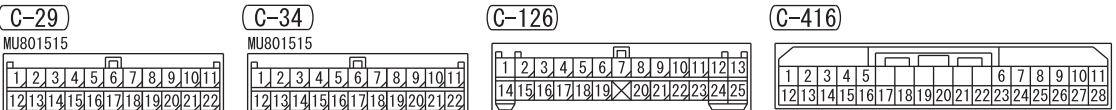

NOTE  
 \*1: VEHICLES WITHOUT ASC  
 \*2: VEHICLES WITH ASC

Wire colour code  
 B : Black LG : Light green G : Green L : Blue W : White  
 Y : Yellow SB : Sky blue BR : Brown O : Orange GR : Grey  
 R : Red P : Pink V : Violet PU : Purple SI : Silver