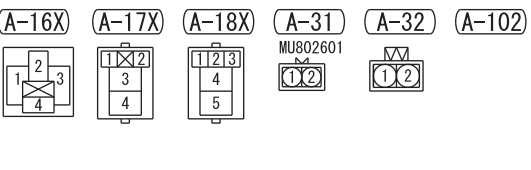

NOTE  
 \*1: VEHICLES WITHOUT ASC  
 \*2: VEHICLES WITH ASC

Wire colour code  
 B : Black LG : Light green G : Green L : Blue W : White  
 Y : Yellow SB : Sky blue BR : Brown O : Orange GR : Grey  
 R : Red P : Pink V : Violet PU : Purple SI : Silver