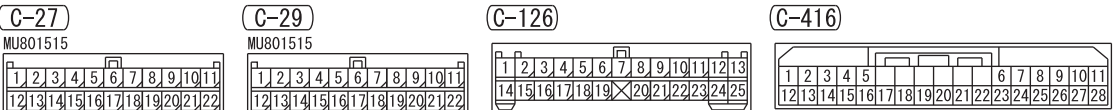

NOTE  
 \*1: VEHICLES WITHOUT ASC  
 \*2: VEHICLES WITH ASC

Wire colour code  
 B : Black LG : Light green G : Green L : Blue W : White  
 Y : Yellow SB : Sky blue BR : Brown O : Orange GR : Grey  
 R : Red P : Pink V : Violet PU : Purple SI : Silver