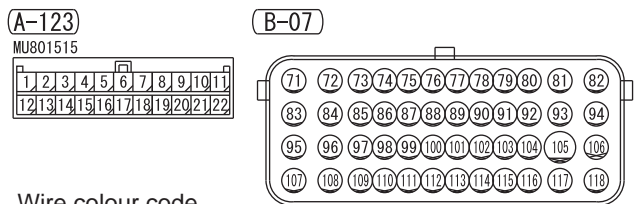

NOTE  
 \*1: VEHICLES WITHOUT ASC  
 \*2: VEHICLES WITH ASC

Wire colour code  
 B : Black LG : Light green G : Green L : Blue W : White  
 Y : Yellow SB : Sky blue BR : Brown O : Orange GR : Grey  
 R : Red P : Pink V : Violet PU : Purple SI : Silver