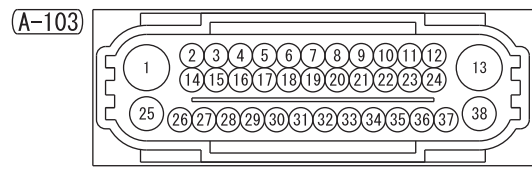

NOTE  
 \*1: VEHICLES WITHOUT ASC  
 \*2: VEHICLES WITH ASC

Wire colour code  
 B : Black LG : Light green G : Green L : Blue W : White  
 Y : Yellow SB : Sky blue BR : Brown O : Orange GR : Grey  
 R : Red P : Pink V : Violet PU : Purple SI : Silver