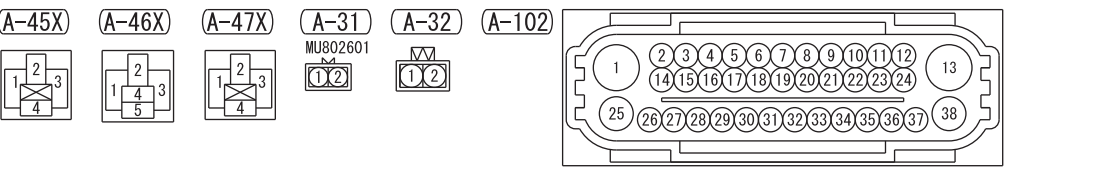

NOTE  
 \*1: VEHICLES WITHOUT ASC  
 \*2: VEHICLES WITH ASC

Wire colour code  
 B : Black LG : Light green G : Green L : Blue W : White  
 Y : Yellow SB : Sky blue BR : Brown O : Orange GR : Grey  
 R : Red P : Pink V : Violet PU : Purple SI : Silver