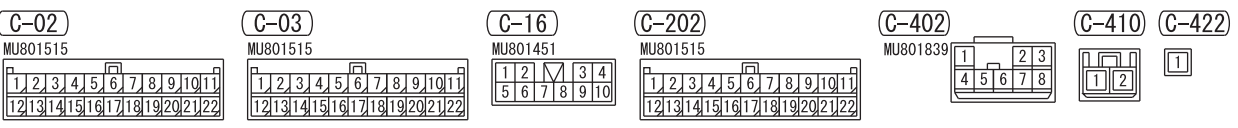

1

Wire colour code  
 B : Black LG : Light green G : Green L : Blue W : White Y : Yellow SB : Sky blue  
 BR : Brown O : Orange GR : Grey R : Red P : Pink V : Violet PU : Purple SI : Silver