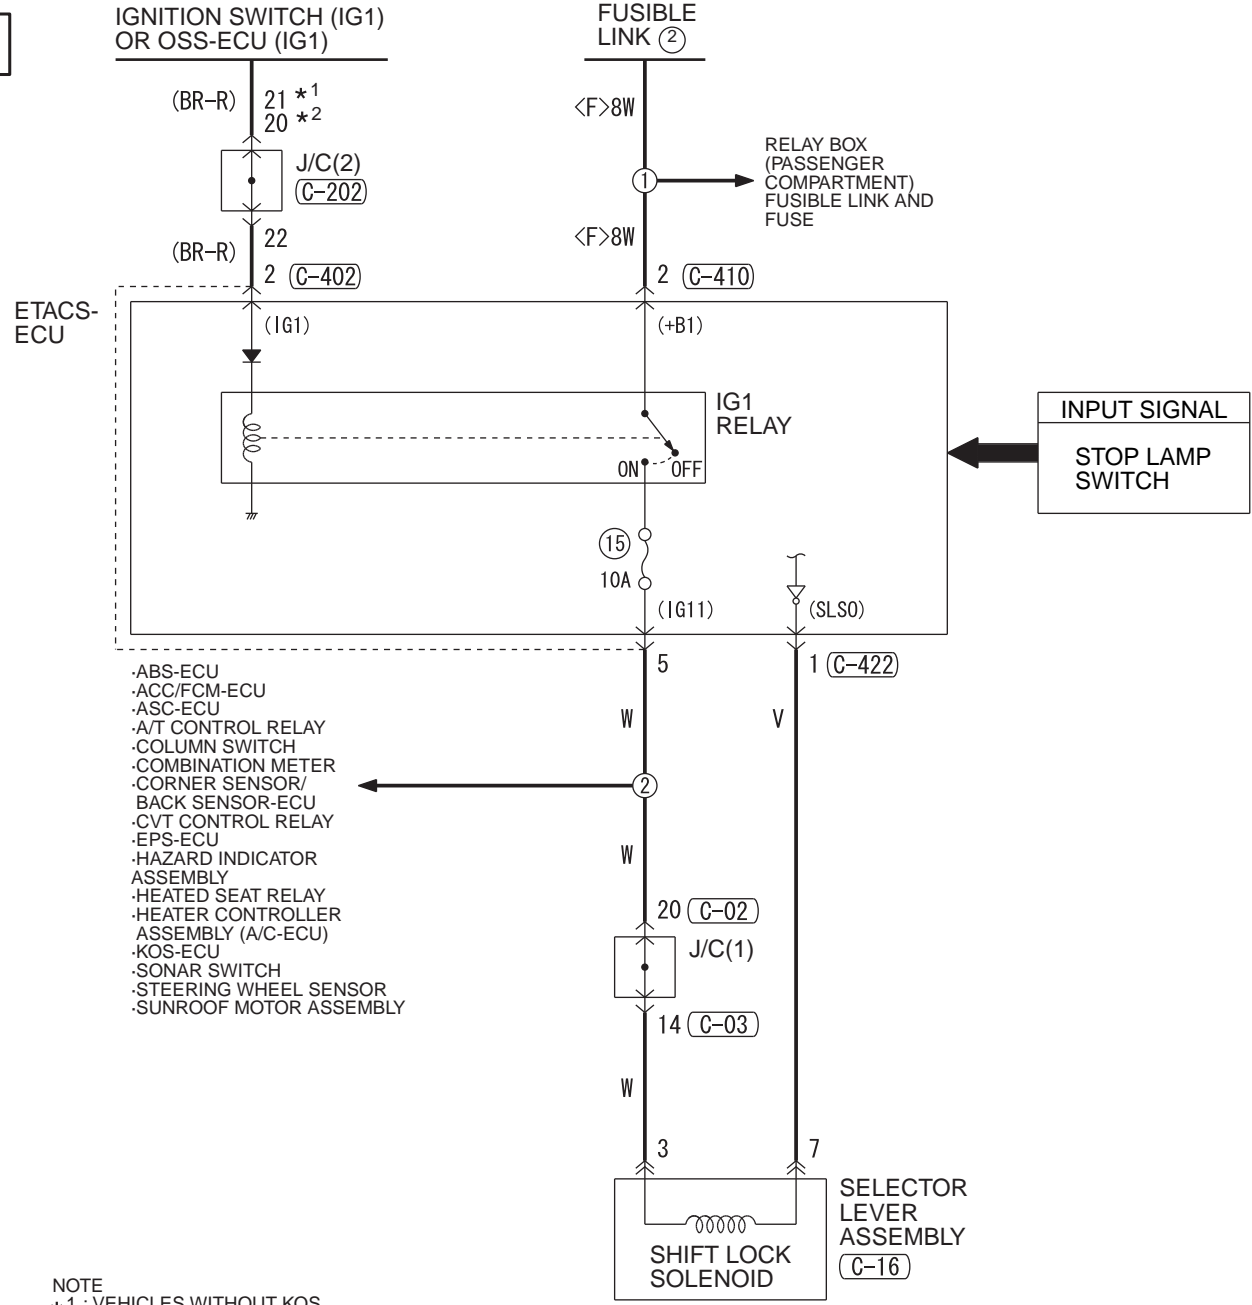

1

Wire colour code  
 B : Black LG : Light green G : Green L : Blue W : White Y : Yellow SB : Sky blue  
 BR : Brown O : Orange GR : Grey R : Red P : Pink V : Violet PU : Purple SI : Silver