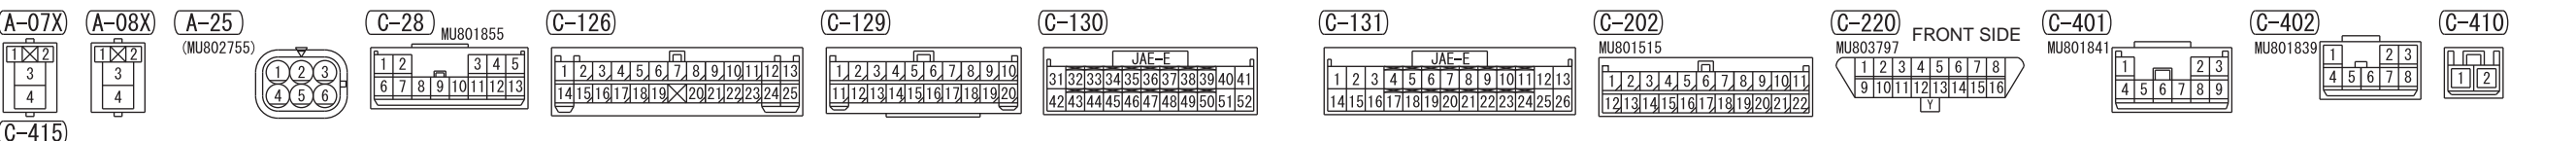

NOTE
 *1: VEHICLES WITHOUT KOS
 *2: VEHICLES WITH KOS
 *3: LHD
 *4: RHD

Wire colour code
 B : Black LG : Light green G : Green L : Blue W : White Y : Yellow SB : Sky blue
 BR : Brown O : Orange GR : Grey R : Red P : Pink V : Violet PU : Purple SI : Silver