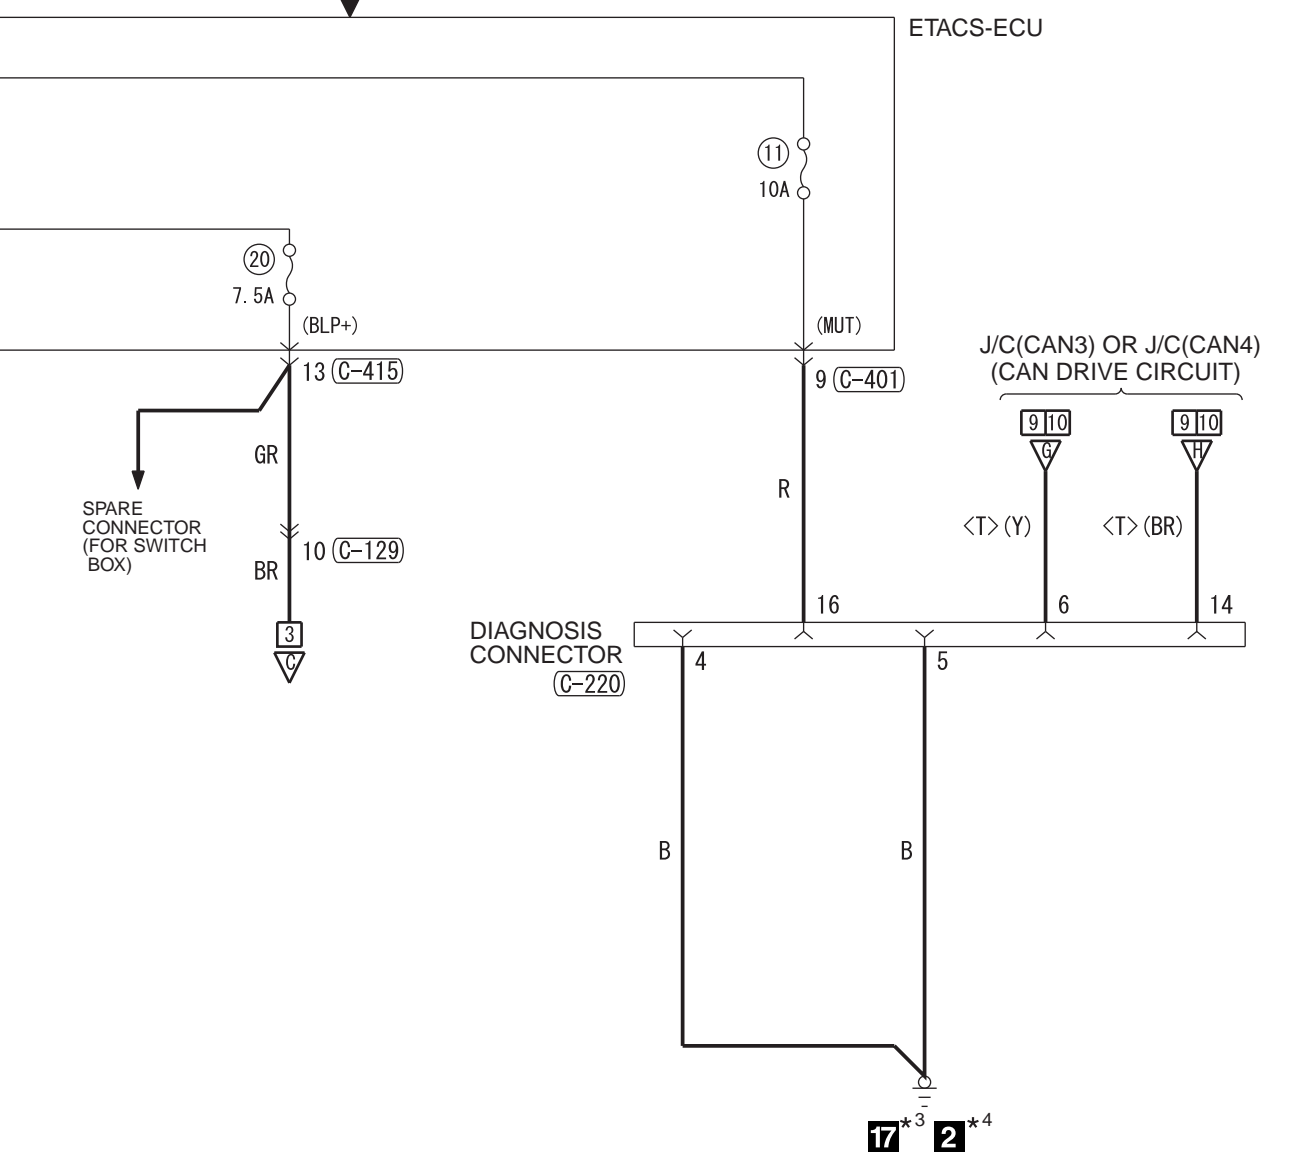

NOTE
 *1: VEHICLES WITHOUT KOS
 *2: VEHICLES WITH KOS
 *3: LHD
 *4: RHD

Wire colour code
 B : Black LG : Light green G : Green L : Blue W : White Y : Yellow SB : Sky blue
 BR : Brown O : Orange GR : Grey R : Red P : Pink V : Violet PU : Purple SI : Silver