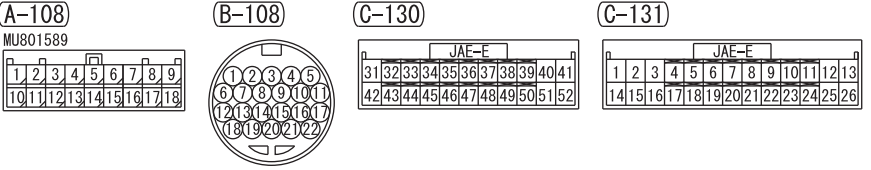

CVT ASSEMBLY (B-108)

Wire colour code
 B : Black LG : Light green G : Green L : Blue W : White Y : Yellow SB : Sky blue
 BR : Brown O : Orange GR : Grey R : Red P : Pink V : Violet PU : Purple SI : Silver