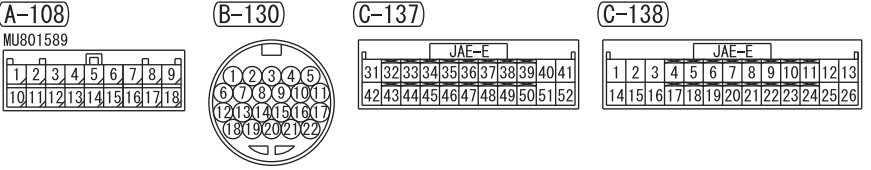

A/T-ECU

A/T CONTROL SOLENOID VALVE ASSEMBLY (B-130)

Wire colour code  
 B : Black LG : Light green G : Green L : Blue W : White Y : Yellow SB : Sky blue  
 BR : Brown O : Orange GR : Grey R : Red P : Pink V : Violet PU : Purple SI : Silver