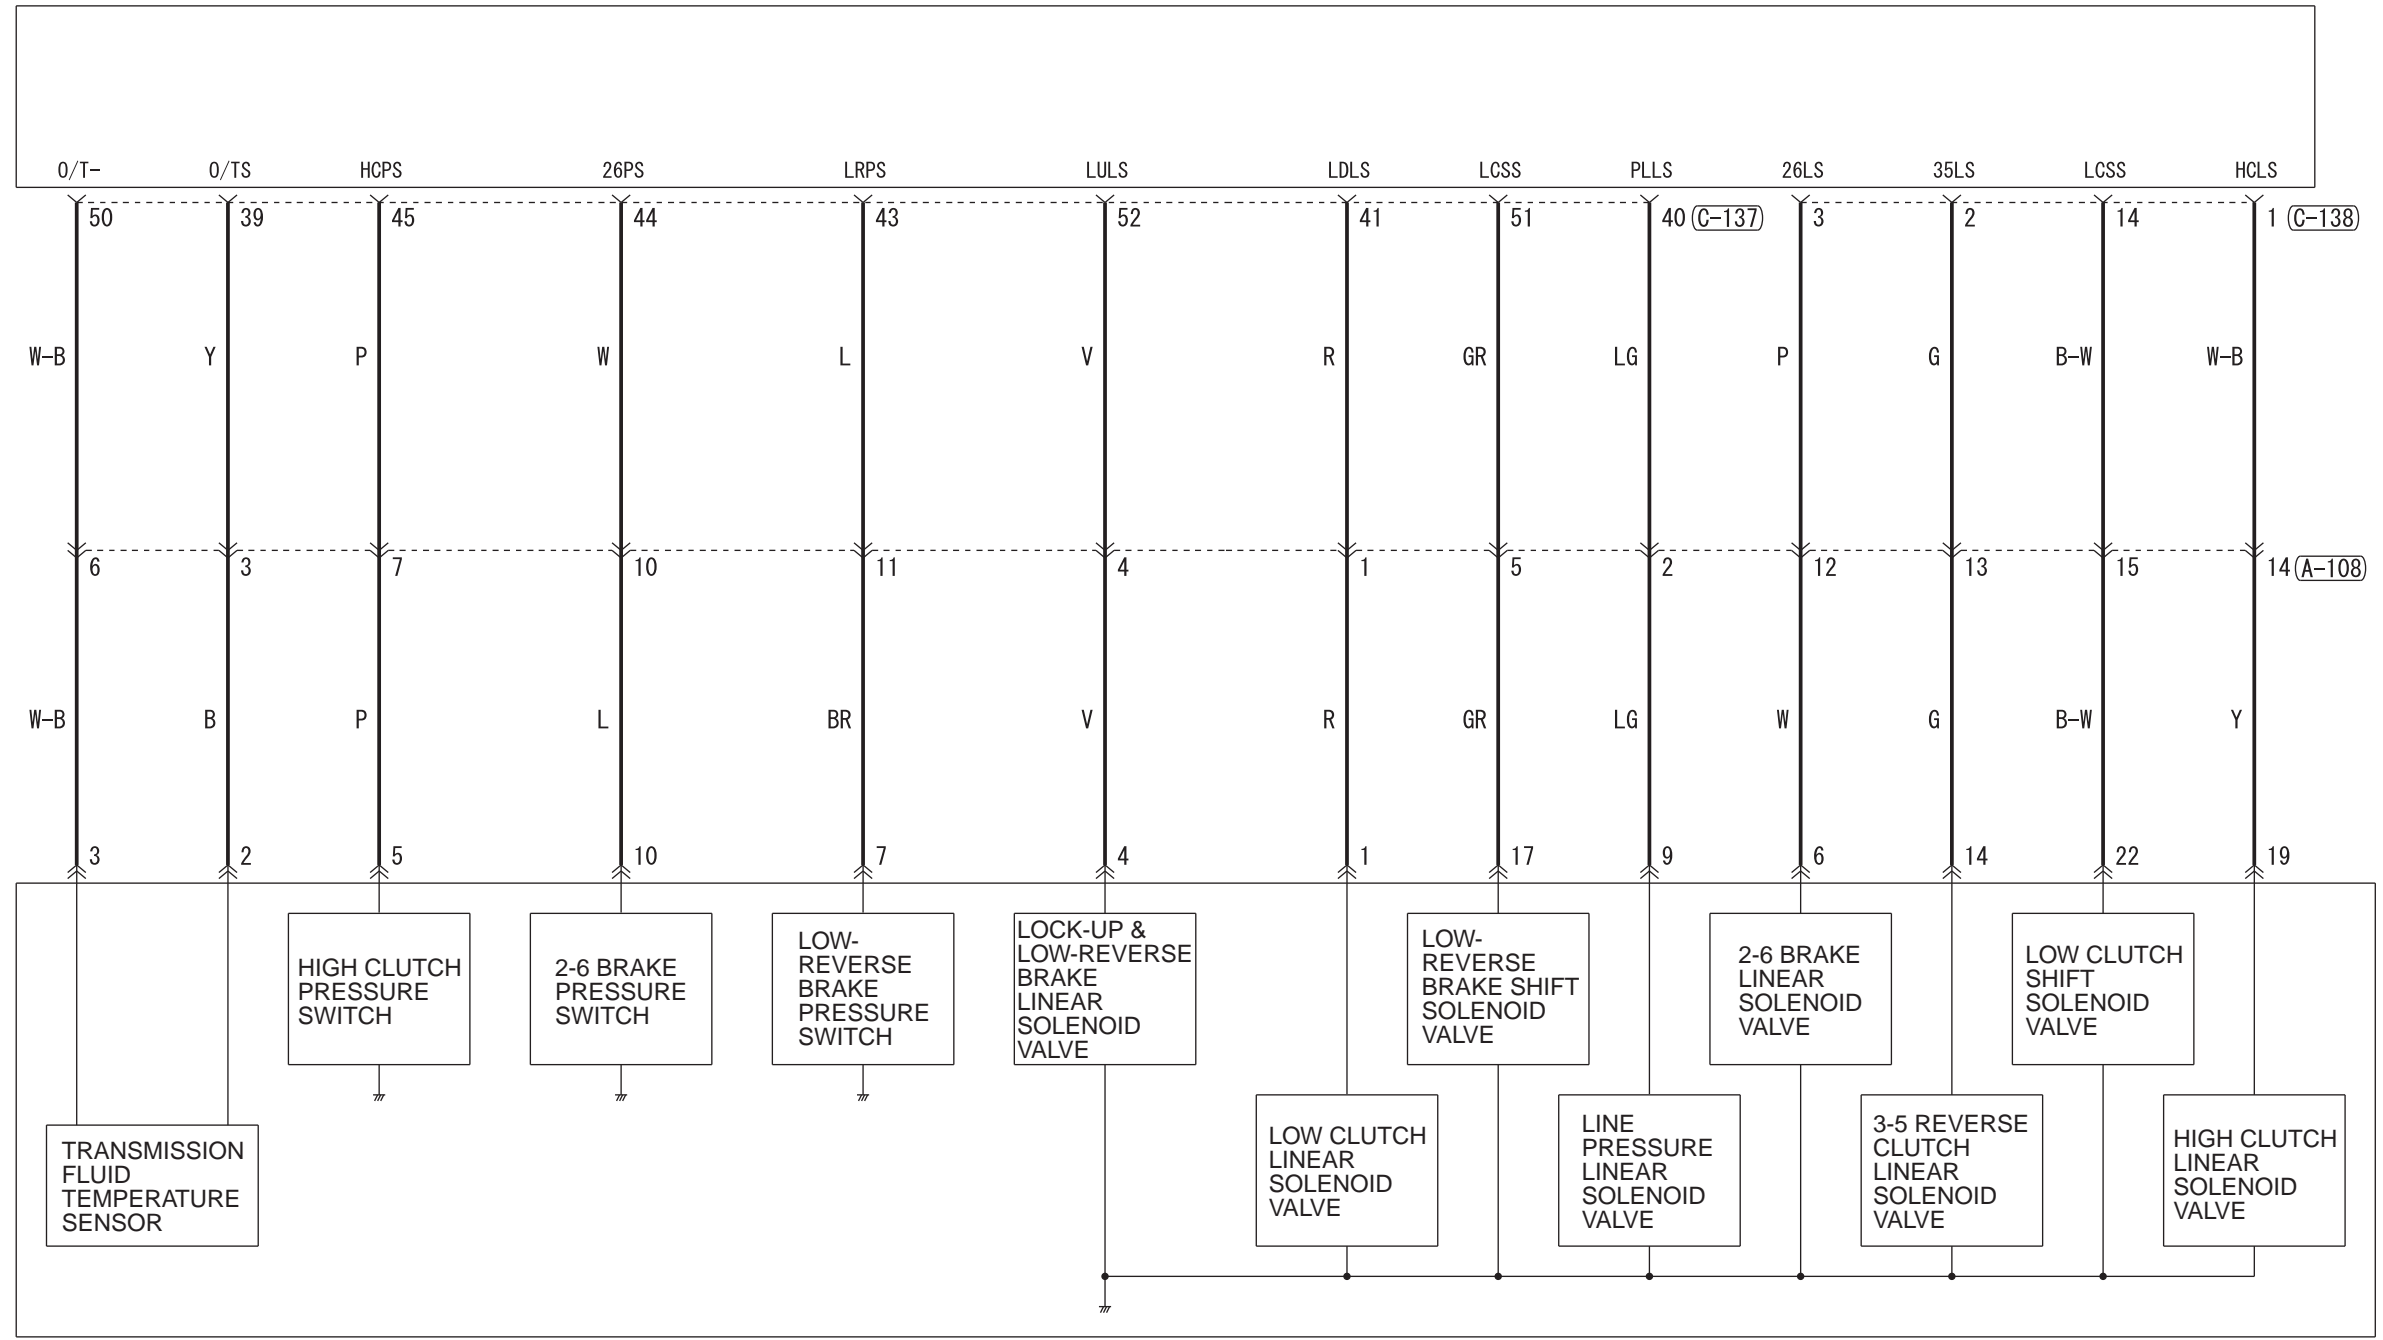

A/T-ECU

A/T CONTROL SOLENOID VALVE ASSEMBLY (B-130)

Wire colour code  
 B : Black LG : Light green G : Green L : Blue W : White Y : Yellow SB : Sky blue  
 BR : Brown O : Orange GR : Grey R : Red P : Pink V : Violet PU : Purple SI : Silver