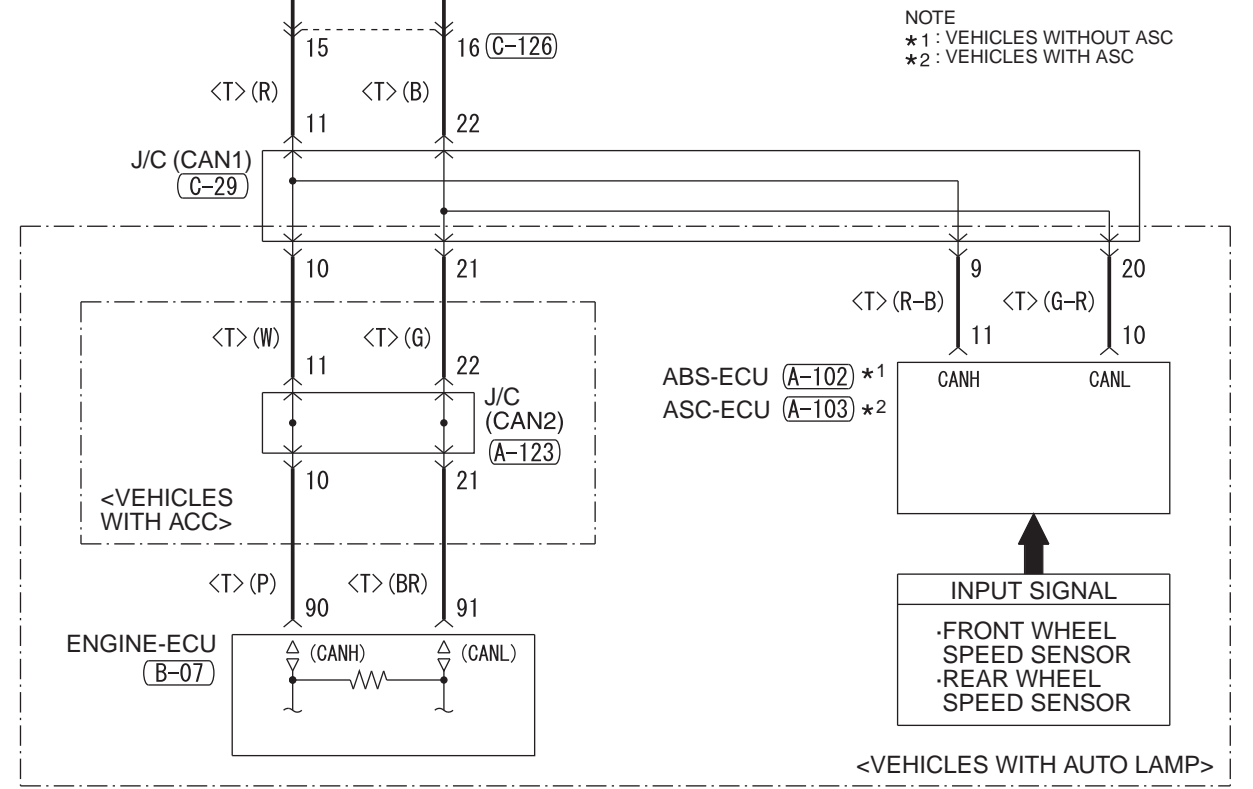

Wire colour code

B : Black LG : Light green G : Green L : Blue W : White

Y : Yellow SB : Sky blue BR : Brown O : Orange GR : Grey

R : Red P : Pink V : Violet PU : Purple SI : Silver

HFU08X00CC

NOTE

*1 : VEHICLES WITHOUT ASC

*2 : VEHICLES WITH ASC