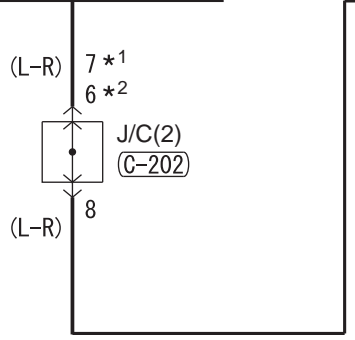

IGNITION SWITCH (ACC)
OR OSS-ECU (ACC)

ETACS-ECU

Wire colour code
 B:Black LG:Light green G:Green L:Blue W:White Y:Yellow SB:Sky blue
 BR:Brown O:Orange GR:Grey R:Red P:Pink V:Violet PU:Purple SI:Silver