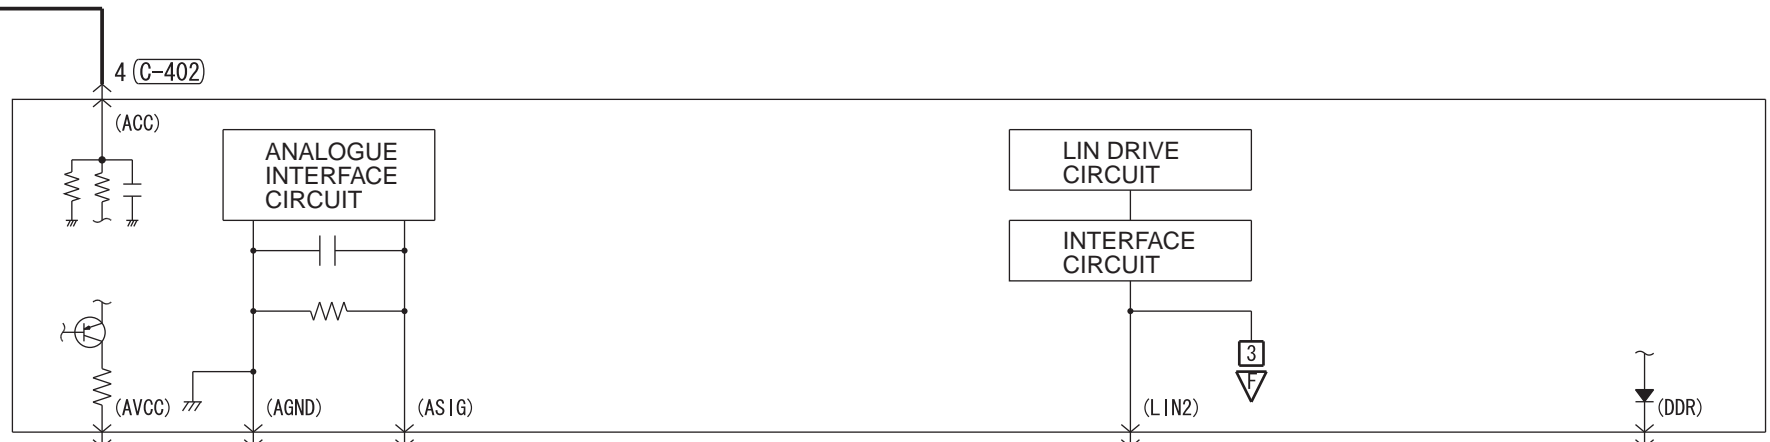

IGNITION SWITCH (ACC)
OR OSS-ECU (ACC)

ETACS-ECU

Wire colour code
 B:Black LG:Light green G:Green L:Blue W:White Y:Yellow SB:Sky blue
 BR:Brown O:Orange GR:Grey R:Red P:Pink V:Violet PU:Purple SI:Silver