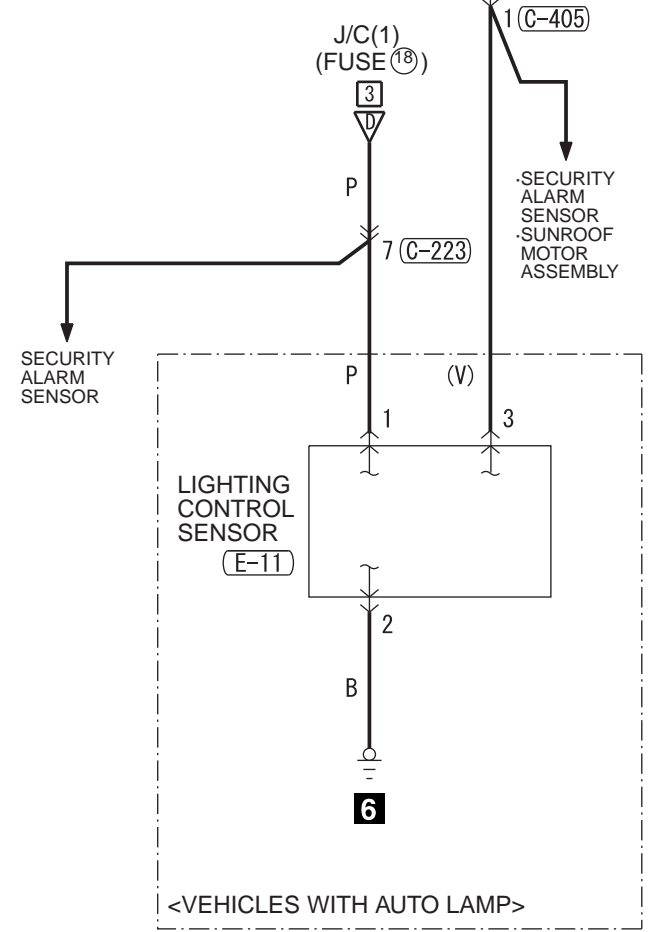

IGNITION SWITCH (ACC)
OR OSS-ECU (ACC)

ETACS-ECU

Wire colour code
 B:Black LG:Light green G:Green L:Blue W:White Y:Yellow SB:Sky blue
 BR:Brown O:Orange GR:Grey R:Red P:Pink V:Violet PU:Purple SI:Silver