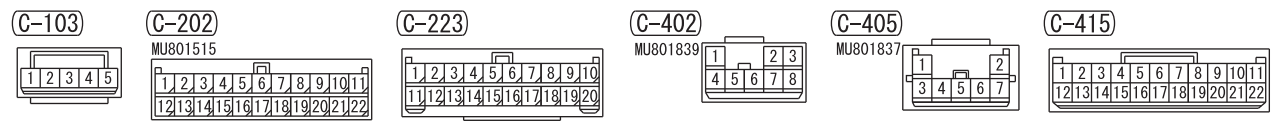

IGNITION SWITCH (ACC)
OR OSS-ECU (ACC)

ETACS-ECU

Wire colour code
 B:Black LG:Light green G:Green L:Blue W:White Y:Yellow SB:Sky blue
 BR:Brown O:Orange GR:Grey R:Red P:Pink V:Violet PU:Purple SI:Silver