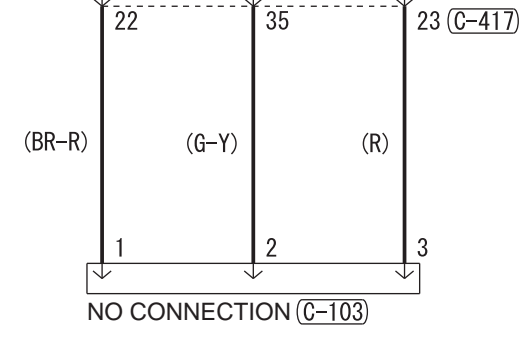

IGNITION SWITCH (ACC)
OR OSS-ECU (ACC)

ETACS-ECU

Wire colour code
 B:Black LG:Light green G:Green L:Blue W:White Y:Yellow SB:Sky blue
 BR:Brown O:Orange GR:Grey R:Red P:Pink V:Violet PU:Purple SI:Silver