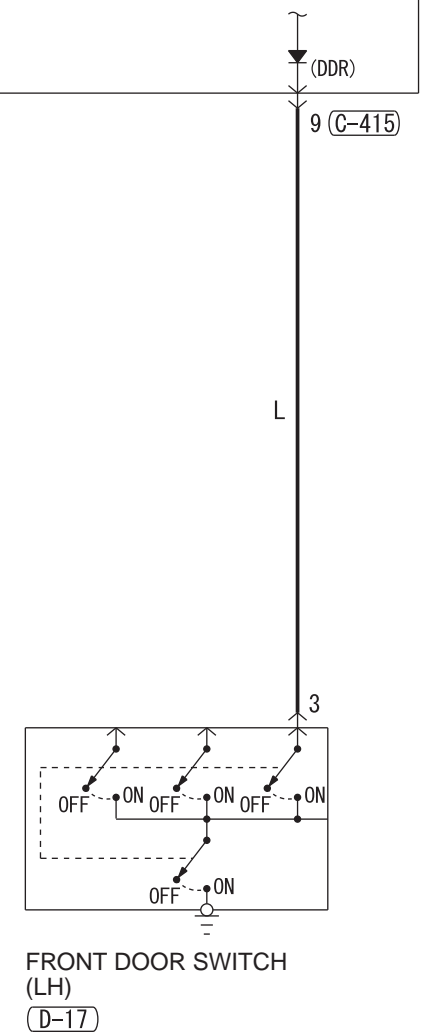

IGNITION SWITCH (ACC)
OR OSS-ECU (ACC)

ETACS-ECU

Wire colour code
 B:Black LG:Light green G:Green L:Blue W:White Y:Yellow SB:Sky blue
 BR:Brown O:Orange GR:Grey R:Red P:Pink V:Violet PU:Purple SI:Silver