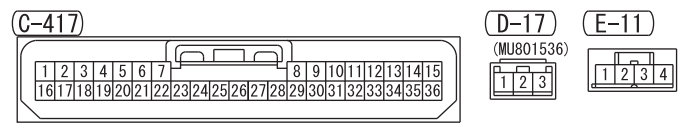

IGNITION SWITCH (ACC)
OR OSS-ECU (ACC)

ETACS-ECU

Wire colour code
 B:Black LG:Light green G:Green L:Blue W:White Y:Yellow SB:Sky blue
 BR:Brown O:Orange GR:Grey R:Red P:Pink V:Violet PU:Purple SI:Silver