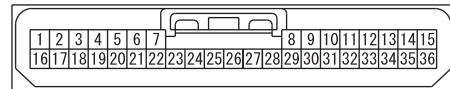

C-07

C-417

Wire colour code
 B : Black LG : Light green G : Green L : Blue W : White Y : Yellow SB : Sky blue
 BR : Brown O : Orange GR : Grey R : Red P : Pink V : Violet PU : Purple SI : Silver