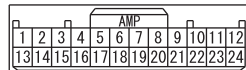

C-07

C-417

Wire colour code
 B : Black LG : Light green G : Green L : Blue W : White Y : Yellow SB : Sky blue
 BR : Brown O : Orange GR : Grey R : Red P : Pink V : Violet PU : Purple SI : Silver