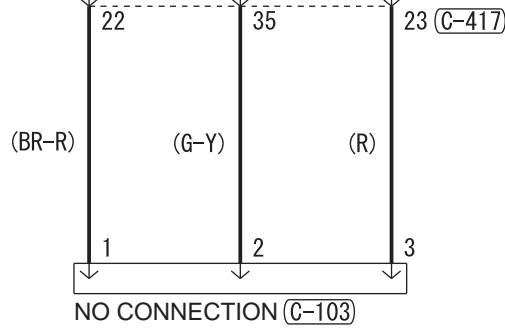

IGNITION SWITCH (ACC)
OR OSS-ECU (ACC)

NOTE
*1 : VEHICLES WITHOUT KOS
*2 : VEHICLES WITH KOS

Wire colour code
B : Black LG : Light green G : Green L : Blue W : White Y : Yellow SB : Sky blue
BR : Brown O : Orange GR : Grey R : Red P : Pink V : Violet PU : Purple SI : Silver