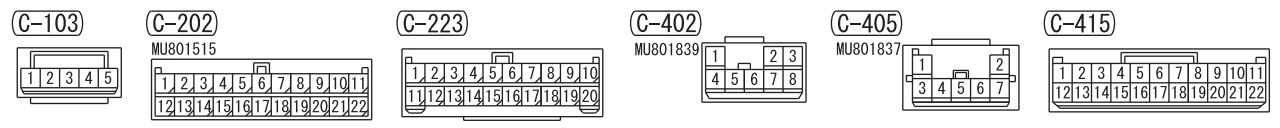

IGNITION SWITCH (ACC)
OR OSS-ECU (ACC)

NOTE
*1 : VEHICLES WITHOUT KOS
*2 : VEHICLES WITH KOS

Wire colour code
B : Black LG : Light green G : Green L : Blue W : White Y : Yellow SB : Sky blue
BR : Brown O : Orange GR : Grey R : Red P : Pink V : Violet PU : Purple SI : Silver