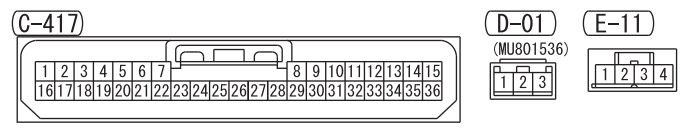

IGNITION SWITCH (ACC)
OR OSS-ECU (ACC)

NOTE
*1 : VEHICLES WITHOUT KOS
*2 : VEHICLES WITH KOS

Wire colour code
B : Black LG : Light green G : Green L : Blue W : White Y : Yellow SB : Sky blue
BR : Brown O : Orange GR : Grey R : Red P : Pink V : Violet PU : Purple SI : Silver