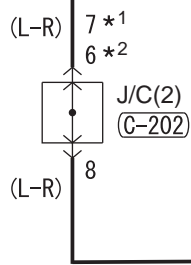

IGNITION SWITCH (ACC)
OR OSS-ECU (ACC)

NOTE
*1 : VEHICLES WITHOUT KOS
*2 : VEHICLES WITH KOS

Wire colour code
B : Black LG : Light green G : Green L : Blue W : White Y : Yellow SB : Sky blue
BR : Brown O : Orange GR : Grey R : Red P : Pink V : Violet PU : Purple SI : Silver