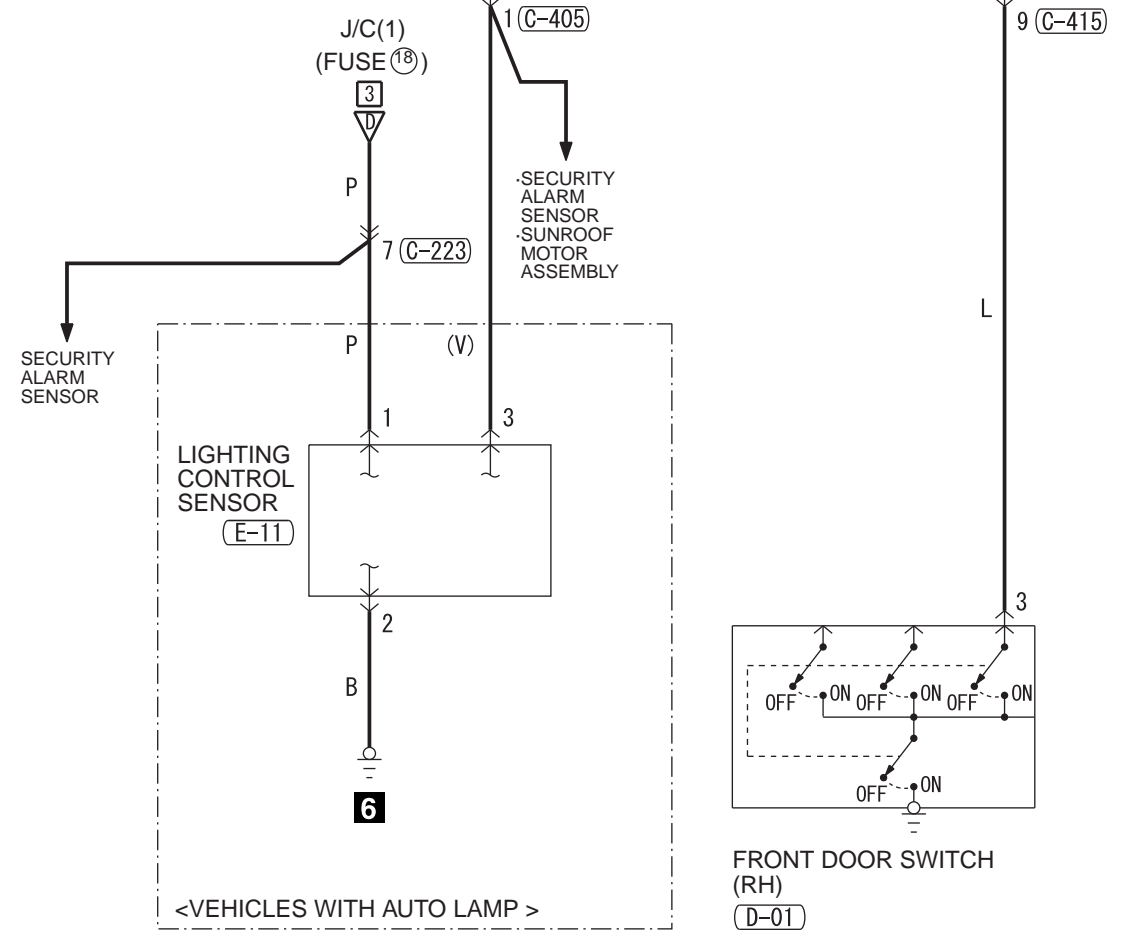

IGNITION SWITCH (ACC)
OR OSS-ECU (ACC)

NOTE
*1 : VEHICLES WITHOUT KOS
*2 : VEHICLES WITH KOS

Wire colour code
B : Black LG : Light green G : Green L : Blue W : White Y : Yellow SB : Sky blue
BR : Brown O : Orange GR : Grey R : Red P : Pink V : Violet PU : Purple SI : Silver