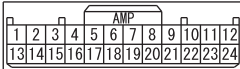

C-07

C-417

Wire colour code
 B : Black LG : Light green G : Green L : Blue W : White Y : Yellow SB : Sky blue
 BR : Brown O : Orange GR : Grey R : Red P : Pink V : Violet PU : Purple SI : Silver