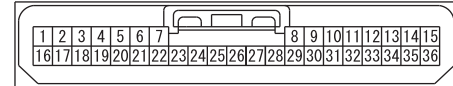

C-07

C-417

Wire colour code
 B : Black LG : Light green G : Green L : Blue W : White Y : Yellow SB : Sky blue
 BR : Brown O : Orange GR : Grey R : Red P : Pink V : Violet PU : Purple SI : Silver