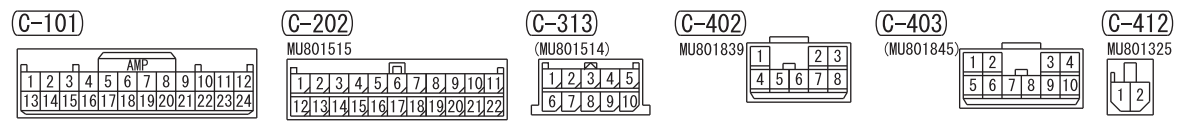

- NOTE
- *1 : VEHICLES WITHOUT KOS
 - *2 : VEHICLES WITH KOS
 - *3 : VEHICLES WITH AUTO LAMP
 - *4 : -ABS-ECU
 -ACC/FCM-ECU
 -ASC-ECU
 -COMBINATION METER
 -CORNER SENSOR/
 BACK SENSOR-ECU
 -CVT CONTROL RELAY
 -EPS-ECU
 -HAZARD INDICATOR
 ASSEMBLY
 -HEATED SEAT RELAY
 -HEATER CONTROLLER
 ASSEMBLY (A/C-ECU)
 -KOS-ECU
 -SELECTOR LEVER
 ASSEMBLY
 -SONAR SWITCH
 -STEERING WHEEL SENSOR
 -SUNROOF MOTOR ASSEMBLY

Wire colour code
 B : Black LG : Light green G : Green L : Blue W : White Y : Yellow SB : Sky blue
 BR : Brown O : Orange GR : Grey R : Red P : Pink V : Violet PU : Purple SI : Silver