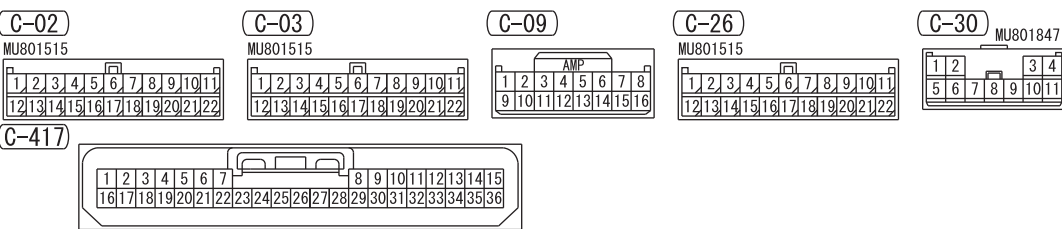

- NOTE
- *1 : VEHICLES WITHOUT KOS
 - *2 : VEHICLES WITH KOS
 - *3 : VEHICLES WITH AUTO LAMP
 - *4 : -ABS-ECU
 -ACC/FCM-ECU
 -ASC-ECU
 -COMBINATION METER
 -CORNER SENSOR/
 BACK SENSOR-ECU
 -CVT CONTROL RELAY
 -EPS-ECU
 -HAZARD INDICATOR
 ASSEMBLY
 -HEATED SEAT RELAY
 -HEATER CONTROLLER
 ASSEMBLY (A/C-ECU)
 -KOS-ECU
 -SELECTOR LEVER
 ASSEMBLY
 -SONAR SWITCH
 -STEERING WHEEL SENSOR
 -SUNROOF MOTOR ASSEMBLY

Wire colour code
 B : Black LG : Light green G : Green L : Blue W : White Y : Yellow SB : Sky blue
 BR : Brown O : Orange GR : Grey R : Red P : Pink V : Violet PU : Purple SI : Silver