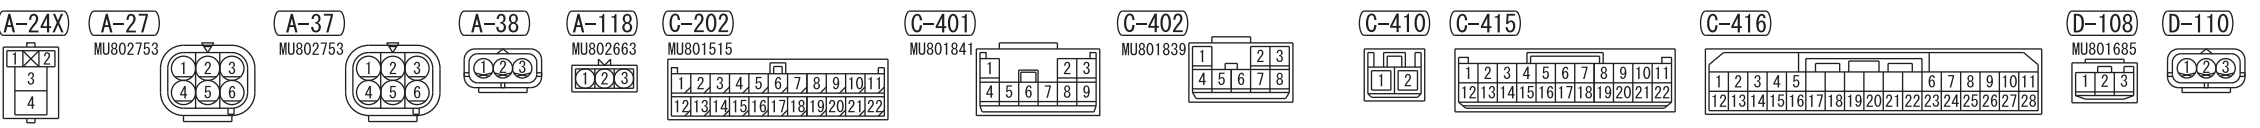

NOTE
 *1 : VEHICLES WITHOUT KOS
 *2 : VEHICLES WITH KOS

Wire colour code
 B : Black LG : Light green G : Green L : Blue W : White Y : Yellow SB : Sky blue
 BR : Brown O : Orange GR : Grey R : Red P : Pink V : Violet PU : Purple SI : Silver