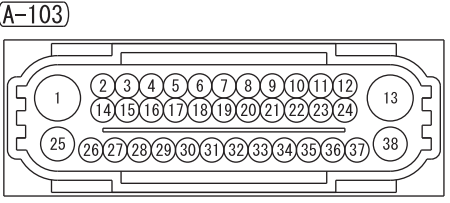

NOTE

- \*1: VEHICLES WITHOUT ASC
- \*2: VEHICLES WITH ASC

Wire colour code

B : Black LG : Light green G : Green L : Blue W : White

Y : Yellow SB : Sky blue BR : Brown O : Orange GR : Grey

R : Red P : Pink V : Violet PU : Purple SI : Silver