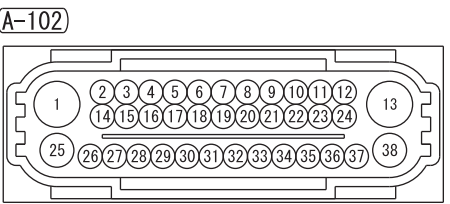

NOTE

- \*1: VEHICLES WITHOUT ASC
- \*2: VEHICLES WITH ASC

Wire colour code

B : Black LG : Light green G : Green L : Blue W : White

Y : Yellow SB : Sky blue BR : Brown O : Orange GR : Grey

R : Red P : Pink V : Violet PU : Purple SI : Silver