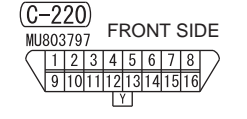

NOTE

- \*1: VEHICLES WITHOUT ASC
- \*2: VEHICLES WITH ASC

Wire colour code

B : Black LG : Light green G : Green L : Blue W : White

Y : Yellow SB : Sky blue BR : Brown O : Orange GR : Grey

R : Red P : Pink V : Violet PU : Purple SI : Silver