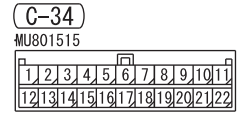

NOTE

- \*1: VEHICLES WITHOUT ASC
- \*2: VEHICLES WITH ASC

Wire colour code

B : Black LG : Light green G : Green L : Blue W : White

Y : Yellow SB : Sky blue BR : Brown O : Orange GR : Grey

R : Red P : Pink V : Violet PU : Purple SI : Silver