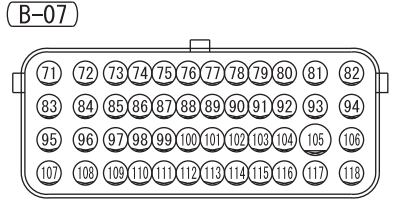

NOTE

- \*1: VEHICLES WITHOUT ASC
- \*2: VEHICLES WITH ASC

Wire colour code

B : Black LG : Light green G : Green L : Blue W : White

Y : Yellow SB : Sky blue BR : Brown O : Orange GR : Grey

R : Red P : Pink V : Violet PU : Purple SI : Silver