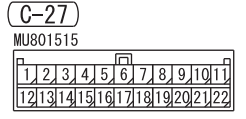

NOTE

- \*1: VEHICLES WITHOUT ASC
- \*2: VEHICLES WITH ASC

Wire colour code

B : Black LG : Light green G : Green L : Blue W : White

Y : Yellow SB : Sky blue BR : Brown O : Orange GR : Grey

R : Red P : Pink V : Violet PU : Purple SI : Silver