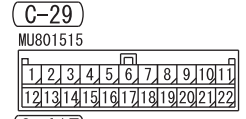

NOTE

- \*1: VEHICLES WITHOUT ASC
- \*2: VEHICLES WITH ASC

Wire colour code

B : Black LG : Light green G : Green L : Blue W : White

Y : Yellow SB : Sky blue BR : Brown O : Orange GR : Grey

R : Red P : Pink V : Violet PU : Purple SI : Silver