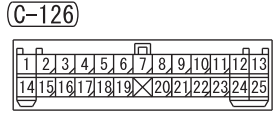

NOTE

- \*1: VEHICLES WITHOUT ASC
- \*2: VEHICLES WITH ASC

Wire colour code

B : Black LG : Light green G : Green L : Blue W : White

Y : Yellow SB : Sky blue BR : Brown O : Orange GR : Grey

R : Red P : Pink V : Violet PU : Purple SI : Silver